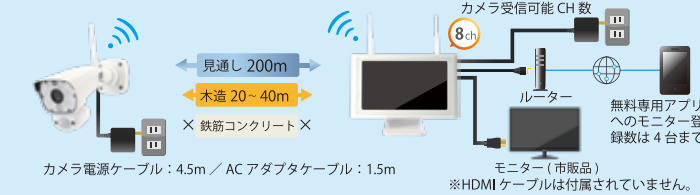

足元の明かりに

センサーライト付きカメラなら、夜間の帰宅でも足元を照らしてくれるので安心。

手元の明かりに

センサーライト付きカメラなら、玄関前での手元の明かりとしても活用できます。

子供の帰宅の確認

ネットワーク対応製品（スマートフォン対応）なら、子供の帰宅を外出先からスマートフォンで確認が行えます。外出先から録画映像の再生も可能です。

双方向通話

モニター、スマートフォン※とカメラ間で会話が行えます。（トランシーバー機能）

※スマートフォンでの通話はスマ対応製品のみ

来客のお知らせ

動体検知もしくは熱検知（人感センサー）機能で来客者を警報音でお知らせしてくれます。

防犯対策

死角になる箇所にカメラを取り付けることで、泥棒に狙われにくい環境を作ることができます。

配線例

簡単配線。煩わしい配線をなくした NSK のワイヤレスカメラセットとケーブルが同梱された有線カメラシステム。

NS-SB1081CS

※カメラは1台のみ同梱です。

NS-1110WRMS

※カメラは1台のみ同梱です。

NS-B73NC/NS-B75NC

Wrect

1台のカメラが中継し、見直し直線でモニターから最大400m先のカメラ映像を受信します。中継するカメラ自身の映像も含め最大合計2台分のカメラ映像をモニターへ送信します。

【Wrect 利用時の注意点】
障害物や他電波干渉等で電波状態が良くないと、Live映像が表示されても録画が正常にされない場合がございます。その場合、カメラ間を狭めてご利用ください。