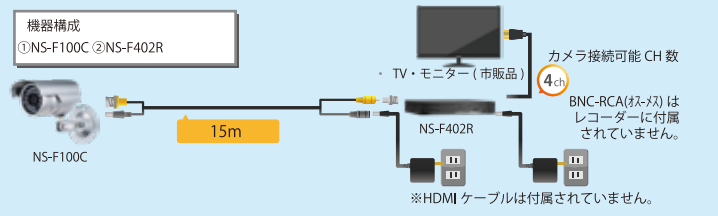

フルハイビジョンカメラ HDD 録画システム

※カメラとACアダプタの接続部は防水テープで防水処理を行ってください。※カメラのジョイスティック部分は雨にあたり、誤作動する恐れがありますので防水処理をしてください。