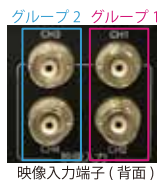

ハイビジョンカメラ接続時

1 台	960 時間 (約 40 日)
2 台	480 時間 (約 20 日)
3 台	320 時間 (約 13 日)
4 台	240 時間 (約 10 日)

アナログカメラ接続時

1 台	1344 時間 (約 56 日)
2 台	672 時間 (約 28 日)
3 台	448 時間 (約 18 日)
4 台	336 時間 (約 14 日)

複数のカメラを接続する場合の注意

チャンネルにはグループがあり、同グループに違う規格のカメラを繋ぐことはできません。
※接続を間違えると、映像が正常に映りません。