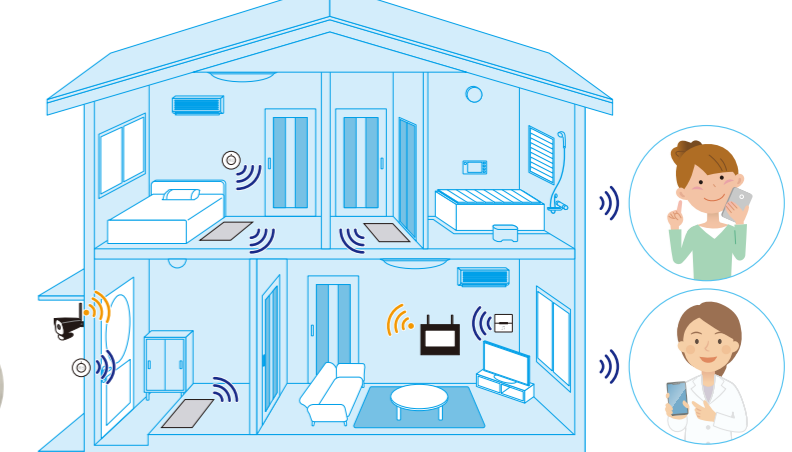

※バスマットは付属されておりません。

ご高齢者のお風呂場でのヒートショックや転倒での事故にもう少し早く気づいていればという課題を解決します。入浴前にセンサーマットを一度踏むとタイマーが作動し、入浴後タイマー中にマットを踏まないとチャイムで家族や介護者へお知らせします。*また、専用モニターとペアリングし、インターネットへ接続するとスマートフォンへお知らせ通知します。

- 安否確認
- 徘徊対策
- 防犯対策
- 在宅看護
- 呼出
- 緊急通報

玄関にセンサーマットを置くことで侵入者があった際はチャイムでお知らせします。また、別途、専用モニターとペアリングし、インターネットへ接続するとスマートフォンへお知らせ通知します。

コントローラに呼出ボタンを搭載。もしもの時にボタン一つで家族に異変を知らせることができます。

呼出ボタン

NS-BELL92

呼出ボタンを押してチャイムでお知らせ。また、別売りの専用モニターを経由して緊急事態をスマートフォンへ通知します。留守中の子供、高齢者のSOSボタンや、インターホンとしてもご利用いただけます。

オプション品で防犯+介護見守りへグレードアップ 見守りホームカメラシステム

専用モニター[NS-92WM2]は最大5台までのオプション品(脱衣所センサーマット、呼出ボタン)とペアリングが可能。スマートフォンで通知を受け取る場合は、専用モニター設置環境にインターネット環境・ルーターが必要です。

びよかめ PIYOKAME

みまもりカメラ

赤ちゃんの見守りに

高齢者を見守りに

モーションセンサー (動体検知)

モーションセンサーを内蔵しており、びよかめの視界内で動体を検知すると目で追いかけます。

音声検知センサー

赤ちゃんの声やペットの鳴き声をびよかめが検知！スマートフォンへお知らせします。

温湿度センサー

室内の温度が基準設定値を超えるとスマートフォンへ通知します。熱中症やヒートショック対策に有効です。

双方向通話

びよかめとスマートフォンで双方向通話ができます。

広角撮影

水平137度、垂直79度の広範囲を撮影できます。