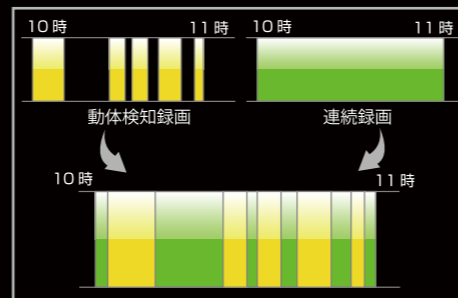

センサー録画 - 検知漏れ対策

連続録画とセンサー録画を組み合わせた録画が可能になった為、モーション及び PIR センサーが反応せず、証拠映像を獲り逃したという問題を解決します。