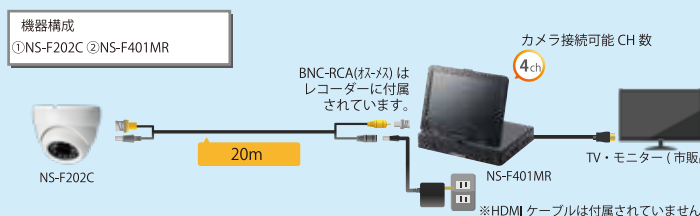

ハイビジョンカメラ HDD 録画システム