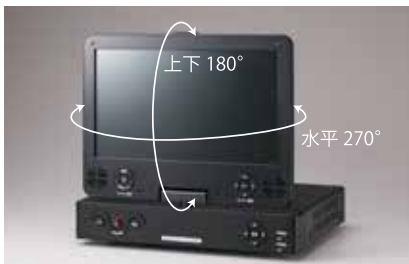

FEATURES

特徴

10 インチモニター一体型の為、別途モニターに接続する必要がありません。モニターは上下 180° 水平 270° まで回転し自由に角度調整が可能です。

HDMI ケーブルでリビングの大画面テレビと接続し、映像確認ができます。
※HDMI ケーブルは別売りです。

コンパクト省スペース設計且つモニターが折り畳み可能な為、テレビ台の棚への収納が可能となります。

HDD1TB 搭載。カメラ 1 台で約 40 日間録画が可能 (画質 720P ハイビジョンの場合)。録画方式は連続録画、モーション録画、スケジュール録画が可能です。収音マイク付きのカメラであれば、カメラ周辺の音声の録音も可能です。