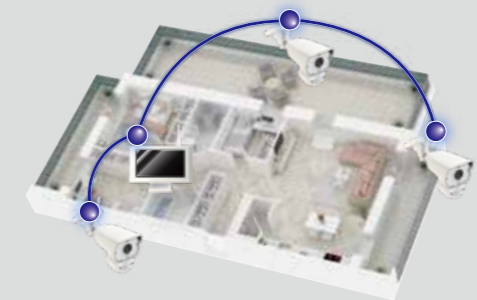

ワイヤレスに革命を起こす

Wrect

カメラ内に搭載された中継器により電波到達距離が大幅に延長。電波が届かず映像が途切れる、建物の構造に左右にされるなどの場合、増設カメラを設置することにより、電波が中継され不安定な電波状況を解消します。

従来の問題

敷地内にカメラを2台を設置。1台は映像は問題なく映っているが、モニターから離れた方のカメラの映像は時々映像が途切れたりして電波が不安定で、正常に録画されなかったりする。

Wrect

問題解決 - solution -

電波状況が悪いカメラとモニター間にカメラを増設することにより、増設カメラがリピーター機能として働き、電波状況を改善します。また、増設カメラ自身の映像もモニターへ映像出力する事が可能となります。

センサーライト 600ルーメン

威嚇効果だけでなく、足元や手元の明かりとしてもご利用いただけます。また、タイマー設定により常時点灯も可能です。

HDMI 出力 - 大画面 Viewing