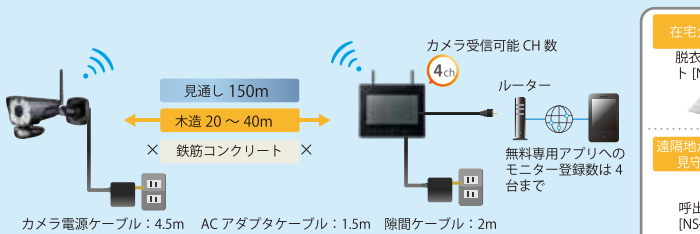

※スマートフォンでの通話はスマ対応製品のみ

来客のお知らせ

動体検知もしくは熱検知（人感センサー）機能で来客者を警報音でお知らせしてくれます。

防犯対策

死角になる箇所にカメラを取り付けることで、泥棒に狙われにくい環境を作ることができます。

配線例

簡単配線。煩わしい配線をなくした NSK のワイヤレスカメラセットとケーブルが同梱された有線カメラシステム。

NS-SB1081CS

※カメラは1台のみ同梱です。

NS-1110WRMS

※カメラは1台のみ同梱です。

NS-B73NC/NS-B75NC

Wrect

1台のカメラが中継し、見直し直線でモニターから最大400m先のカメラ映像を受信します。中継するカメラ自身の映像も含め最大合計2台分のカメラ映像をモニターへ送信します。

【Wrect 利用時の注意点】
障害物や他電波干渉等で電波状態が良くないと、Live映像が表示されても録画が正常にされない場合がございます。その場合、カメラ間を狭めてご利用ください。

NS-AI2120WRMS

※カメラは2台同梱です。

NS-9112WMS2 & 介護オプション品

※カメラ間は5m以上距離をあげ設置ください。※モニターを2台設置する場合は、モニター間も3m以上距離をあげご利用ください。※鉄筋コンクリートの場合、電波を遮断しご利用いただけません。※カメラ用ACアダプタは屋外では使用できません。※電源ケーブルの断線や加工など行う場合は、商品の保証対象外となります。※スマートフォンにて遠隔監視を行う場合はモニター及び受信機設置環境にインターネット環境（プロバイダ契約済）・ルーター（LAN端子搭載）が必要です。※遠隔監視を行う際は、インターネット回線のご契約内容にグローバルIPアドレスが付与されていないとご利用できない場合がございます。※複数のルーターが存在している環境や、大規模ネットワーク環境ではご利用頂けない場合があります。※インターネット通信回線の混み具合により速度が十分でない場合があります。※2.4GHzの機器同士は干渉し、無線Wifiのインターネット通信速度が落ちる場合がございます。その場合は、無線Wifiルーターの設定を5GHzに変更してご利用ください。携帯電話の機種によってはご利用いただけません。ご利用は日本国内に限ります。※電波状態によっては、動画が止まって見える場合や、早送りになる場合、映像が乱れる場合、音声途切れる場合がありますが、異常ではありません。※ワイヤレスの特性上、電波状況が悪いとフレーム数が落ち、コマ落ちした動画になります。※再生時も同様の症状が起きます。※モニター1台で3台以上設置する場合、フレーム数が落ち、コマ落ちした動画になります。※モニターとカメラの距離が近すぎるとハウリングを起します。※ワイヤレスの特性上、環境によっては夜間映像にノイズが入る場合がございます。上図すべてのルーター・スマートフォンは同梱品ではございません。