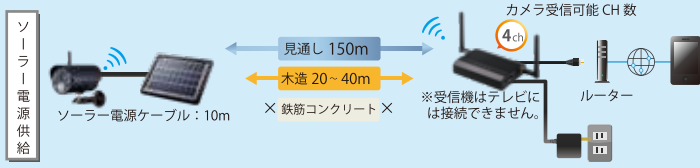

足元の明かりに

センサーライト付きカメラなら、夜間の帰宅でも足元を照らしてくれるので安心。

手元の明かりに

センサーライト付きカメラなら、玄関前での手元の明かりとしても活用できます。

子供の帰宅の確認

ネットワーク対応製品（スマートフォン対応）なら、子供の帰宅を外出先からスマートフォンで確認が行えます。外出先から録画映像の再生も可能です。

双方向通話

モニター、スマートフォン※とカメラ間で会話が行えます。（トランシーバー機能）

※スマートフォンでの通話はスマ対応製品のみ

来客のお知らせ

動体検知もしくは熱検知（人感センサー）機能で来客者を警報音でお知らせしてくれます。

防犯対策

死角になる箇所にカメラを取り付けることで、泥棒に狙われにくい環境を作ることができます。

配線例

簡単配線。煩わしい配線をなくした NSK のワイヤレスカメラセットとケーブルが同梱された有線カメラシステム。

NS-SB1081CS

※カメラは1台のみ同梱です。

NS-1110WRMS

※カメラは1台のみ同梱です。

NS-B73NC/NS-B75NC

Wrect

1台のカメラが中継し、見直し直線でモニターから最大400m先のカメラ映像を受信します。中継するカメラ自身の映像も含め最大合計2台分のカメラ映像をモニターへ送信します。

【Wrect 利用時の注意点】
障害物や他電波干渉等で電波状態が良くないと、Live映像が表示されても録画が正常にされない場合がございます。その場合、カメラ間を狭めてご利用ください。

NS-AI2120WRMS

※カメラは2台同梱です。

NS-9112WMS2 & 介護オプション品

※カメラ間は5m以上距離をあげ設置ください。※モニターを2台設置する場合は、モニター間も3m以上距離をあげご利用ください。※鉄筋コンクリートの場合、電波を遮断しご利用いただけません。※カメラ用ACアダプタは屋外では使用できません。※電源ケーブルの断線や加工など行う場合は、商品の保証対象外となります。※スマートフォンにて遠隔監視を行う場合はモニター及び受信機設置環境にインターネット環境（プロバイダ契約済）・ルーター（LAN端子搭載）が必要です。※遠隔監視を行う際は、インターネット回線のご契約内容にグローバルIPアドレスが付与されていないとご利用できない場合がございます。※複数のルーターが存在している環境や、大規模ネットワーク環境ではご利用頂けない場合があります。※インターネット通信回線の混み具合により速度が十分でない場合があります。※2.4GHzの機器同士は干渉し、無線Wifiのインターネット通信速度が落ちる場合がございます。その場合は、無線Wifiルーターの設定を5GHzに変更してご利用ください。携帯電話の機種によってはご利用いただけません。ご利用は日本国内に限ります。※電波状態によっては、動画が止まって見える場合や、早送りになる場合、映像が乱れる場合、音声途切れる場合がありますが、異常ではありません。※ワイヤレスの特性上、電波状況が悪いとフレーム数が落ち、コマ落ちした動画になります。※再生時も同様の症状が起きます。※モニター1台で3台以上設置する場合、フレーム数が落ち、コマ落ちした動画になります。※モニターとカメラの距離が近すぎるとハウリングを起します。※ワイヤレスの特性上、環境によっては夜間映像にノイズが入る場合がございます。上図すべてのルーター・スマートフォンは同梱品ではございません。