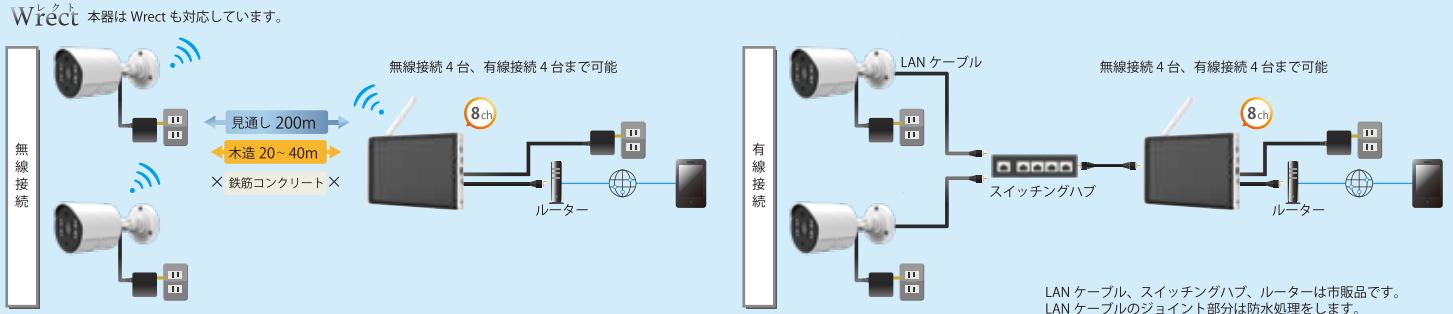

※カメラは1台のみ同梱です。

NS-1110WRMS

※カメラは1台のみ同梱です。

NS-B73NC/NS-B75NC

Wrect

1台のカメラが中継し、見直し直線でモニターから最大400m先のカメラ映像を受信します。中継するカメラ自身の映像も含め最大合計2台分のカメラ映像をモニターへ送信します。

【Wrect 利用時の注意点】
障害物や他電波干渉等で電波状態が良くないと、Live映像が表示されても録画が正常にされない場合がございます。その場合、カメラ間を狭めてご利用ください。

NS-AI2120WRMS

※カメラは2台同梱です。

NS-9112WMS2 & 介護オプション品

※カメラ間は5m以上距離をあげ設置ください。※モニターを2台設置する場合は、モニター間も3m以上距離をあげご利用ください。※鉄筋コンクリートの場合、電波を遮断しご利用いただけません。※カメラ用ACアダプタは屋外では使用できません。※電源ケーブルの断線や加工など行う場合は、商品の保証対象外となります。※スマートフォンにて遠隔監視を行う場合はモニター及び受信機設置環境にインターネット環境（プロバイダ契約済）・ルーター（LAN端子搭載）が必要です。※遠隔監視を行う際は、インターネット回線のご契約内容にグローバルIPアドレスが付与されていないとご利用できない場合がございます。※複数のルーターが存在している環境や、大規模ネットワーク環境ではご利用頂けない場合があります。※インターネット通信回線の混み具合により速度が十分でない場合があります。※2.4GHzの機器同士は干渉し、無線Wifiのインターネット通信速度が落ちる場合がございます。その場合は、無線Wifiルーターの設定を5GHzに変更してご利用ください。携帯電話の機種によってはご利用いただけません。ご利用は日本国内に限ります。※電波状態によっては、動画が止まって見える場合や、早送りになる場合、映像が乱れる場合、音声途切れる場合がありますが、異常ではありません。※ワイヤレスの特性上、電波状況が悪いとフレーム数が落ち、コマ落ちした動画になります。※再生時も同様の症状が起きます。※モニター1台で3台以上設置する場合、フレーム数が落ち、コマ落ちした動画になります。※モニターとカメラの距離が近すぎるとハウリングを起します。※ワイヤレスの特性上、環境によっては夜間映像にノイズが入る場合がございます。上図すべてのルーター・スマートフォンは同梱品ではございません。