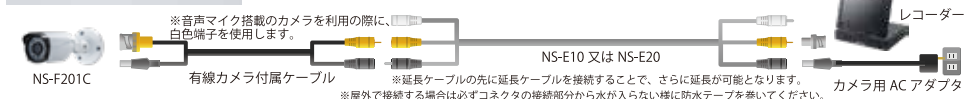

RCA/F C(オス-メス)
4545915002320

F型(テレビ用)同軸ケーブルをRCAピンプラグに変換するコネクタです。

前面: RCAプラグ(オス)
背面: F型ジャック(メス)

10m 延長ケーブル

NS-E10
4545915000555

カメラからレコーダーまでの配線距離が10m程足りない場合などに使用します。

延長可能なカメラ
・NS-F202C
最大20mまで延長可能。

防犯ステッカー