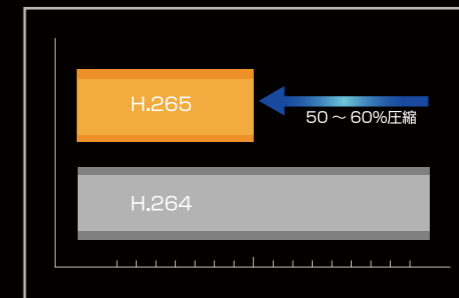

H.265 - 長時間録画

従来の弊社のワイヤレスカメラセット H.264 と比較してデータ圧縮率が約 2 倍に向上した事により、録画保存時間が 2 倍になりました。

1TB 使用時の目安録画時間

容量/時間	カメラ1台	カメラ2台	カメラ3台	カメラ4台
最大	64日間	32日間	21日間	16日間
最小	794日間	397日間	265日間	199日間
容量/時間	カメラ5台	カメラ6台	カメラ7台	カメラ8台
最大	12日間	10日間	9日間	8日間
最小	158日間	132日間	88日間	99日間

※最大：616MB 最小：50MB (1時間あたりの目安録画ファイルサイズ)
目安録画ファイルサイズは、カメラ設置環境 (昼間、夜間、明かりの変化、動体変化の度合い) により大幅に変動します。