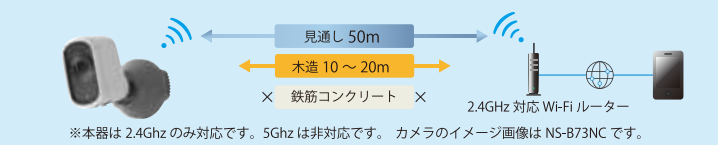

※カメラは1台のみ同梱です。

NS-1110WRMS

※カメラは1台のみ同梱です。

NS-B73NC/NS-B75NC

Wrect

1台のカメラが中継し、見直し直線でモニターから最大400m先のカメラ映像を受信します。中継するカメラ自身の映像も含め最大合計2台分のカメラ映像をモニターへ送信します。

【Wrect 利用時の注意点】
障害物や他電波干渉等で電波状態が良くないと、Live映像が表示されても録画が正常にされない場合がございます。その場合、カメラ間を狭めてご利用ください。

NS-AI2120WRMS

※カメラは2台同梱です。

NS-9112WMS2 & 介護オプション品

※カメラ間は5m以上距離をあげ設置ください。※モニターを2台設置する場合は、モニター間も3m以上距離をあげご利用ください。※鉄筋コンクリートの場合、電波を遮断しご利用いただけません。※カメラ用ACアダプタは屋外では使用できません。※電源ケーブルの断線や加工など行う場合は、商品の保証対象外となります。※スマートフォンにて遠隔監視を行う場合はモニター及び受信機設置環境にインターネット環境（プロバイダ契約済）・ルーター（LAN端子搭載）が必要です。※遠隔監視を行う際は、インターネット回線のご契約内容にグローバルIPアドレスが付与されていないとご利用できない場合がございます。※複数のルーターが存在している環境や、大規模ネットワーク環境ではご利用頂けない場合があります。※インターネット通信回線の混み具合により速度が十分でない場合があります。※2.4GHzの機器同士は干渉し、無線Wifiのインターネット通信速度が落ちる場合がございます。その場合は、無線Wifiルーターの設定を5GHzに変更してご利用ください。携帯電話の機種によってはご利用いただけません。ご利用は日本国内に限ります。※電波状態によっては、動画が止まって見える場合や、早送りになる場合、映像が乱れる場合、音声途切れる場合がありますが、異常ではありません。※ワイヤレスの特性上、電波状況が悪いとフレーム数が落ち、コマ落ちした動画になります。※再生時も同様の症状が起きます。※モニター1台で3台以上設置する場合、フレーム数が落ち、コマ落ちした動画になります。※モニターとカメラの距離が近すぎるとハウリングを起します。※ワイヤレスの特性上、環境によっては夜間映像にノイズが入る場合がございます。上図すべてのルーター・スマートフォンは同梱品ではございません。