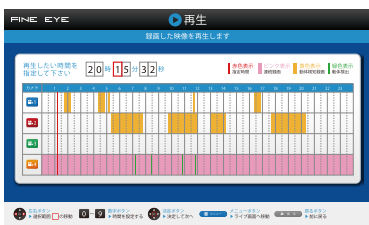

◆カメラ1台接続時の録画目安時間※カッコ内は音声マイク付カメラの録画時間

		HDD1TB	1080P	720P
画質	高		69.4(69)日	97(97)日
	中		97(96)日	138.7(127)日
	低		138.7(127)日	194(172)日

画面下段には操作ガイドを記載しているので、どなたでも簡単に操作ができます。

付属品
 ・リモコン
 ・リモコン用電池(単4×2)
 ・ACアダプタ(DC12V/2A)
 ※HDMIケーブル、バックアップ用USBメモリは付属されていません。