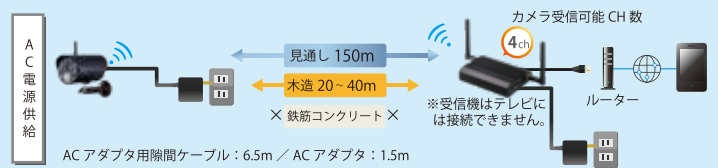

※スマートフォンでの通話はスマ対応製品のみ

来客のお知らせ

動体検知もしくは熱検知（人感センサー）機能で来客者を警報音でお知らせしてくれます。

防犯対策

死角になる箇所にカメラを取り付けることで、泥棒に狙われにくい環境を作ることができます。

配線例

簡単配線。煩わしい配線をなくした NSK のワイヤレスカメラセットとケーブルが同梱された有線カメラシステム。

NS-SB1081CS

※カメラは1台のみ同梱です。

NS-1110WRMS

※カメラは1台のみ同梱です。

NS-B73NC/NS-B75NC

Wrect

1台のカメラが中継し、見直し直線でモニターから最大400m先のカメラ映像を受信します。中継するカメラ自身の映像も含め最大合計2台分のカメラ映像をモニターへ送信します。

【Wrect 利用時の注意点】
障害物や他電波干渉等で電波状態が良くないと、Live映像が表示されても録画が正常にされない場合がございます。その場合、カメラ間を狭めてご利用ください。