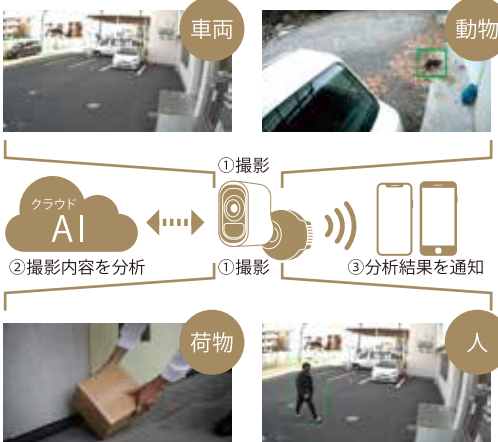

クラウドバッテリーカメラ 2

Wireless

NS-B75NC

録画データのクラウド保存

※約3日間分

0.5GB無料

クラウド録画&ローカル録画

W録画で大切なデータを

安心保存※

※クラウドは、アマゾンウェブサービス (AWS) を採用しています。

防滴仕様

FEATURES

特徴

全てのお客様で 0.5GB 分のクラウド保存が無料でご利用いただけます。犯行の瞬間映像をクラウド上へ保存し、且つカメラ内の MicroSD カードへの保存も可能です。

カメラ内に 5000mA のリチウムイオン電池を搭載。1日 20 回の検知 (カメラ起動) で約 5.8 ヶ月稼働※。本器の充電は、携帯用 USB アダプタ (出力 5V/1.5A) で行います。携帯用 USB アダプタは付属されていません。※10 秒間のファイルの場合。

※ソーラーパネル NS-S3W は別売り

オプションのソーラーパネルがあればソーラー充電でカメラバッテリーへの充電作業が不要となります。パネルは首の角度調整が可能です。また、配線ケーブルの長さは 2.8m です。

□スマートサービス料金プラン

従来は、動きや熱のあるものすべてを検知するため余計な検知まで行い、必要なデータを検索するのが大変でした。スマートサービスにご加入いただくと、クラウド上の AI とカメラ内蔵の RIP (人感) センサー+モーションセンサーが人物・車両・動物・荷物の配達、盗難を検知し、必要な動きのみスマートフォンへお知らせします。