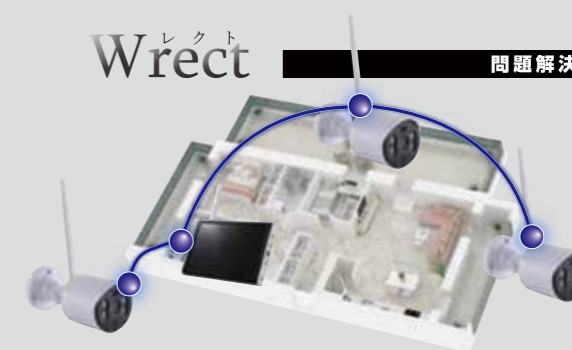

※最大：616MB 最小：50MB (1時間あたりの目安録画ファイルサイズ)
目安録画ファイルサイズは、カメラ設置環境 (昼間、夜間、明かりの変化、動体変化の度合い) により大幅に変動します。

アイレボライト AI revo light

300万画素AIワイヤレスカメラ2台セット NS-AI2120WRMS

録画映像を顔検索してカンタン再生！

AIが人物の顔を検知！

ワイヤレスに革命を起こす

Wrect

カメラ内に搭載された中継器により電波到達距離が大幅に延長。電波が届かず映像が途切れる、建物の構造に左右にされるなどの場合、増設カメラを設置することにより、電波が中継され不安定な電波状況を解消します。

従来の問題

敷地内にカメラを2台を設置。1台は映像は問題なく映っているが、モニターから離れた方のカメラの映像は時々映像が途切れたりして電波が不安定で、正常に録画されなかったりする。

Wrect

問題解決 - solution -

電波状況が悪いカメラとモニターの間カメラを増設することにより、増設カメラがリピーター機能として働き、電波状況を改善します。また、増設カメラ自身の映像もモニターへ映像出力する事が可能となります。

顔スマート検索

カメラにAIを搭載し人物を検知して録画を開始します。録画映像の顔リストからカンタンに検索が行えます。

スマホ対応

モニター設置環境にインターネット環境があればスマートフォンで自宅の様子を確認できます。
※別途ルーターが必要です。ルーターとモニター間はLANケーブルで配線します。

ライン検知・侵入検知

侵入禁止区域の設定を行えます。その区域に人物や車両が侵入及び退出するとカメラがアラーム音を発します。また、アラーム音は自由にカスタマイズが可能です。