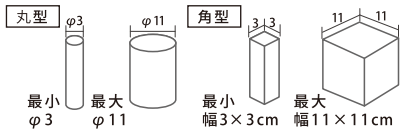

ワイヤレスカメラ対応クランプ取付金具

NS-M8L
4545915007639

ペランダの手すりや、物干し・ラックなどに取付ができます。ご自宅の壁面を傷つけません。

※カメラはイメージです。

取付可能柱幅

付属品
・六角ボルト (M8)×2
・蝶ナット×2
・カメラ取付け用ねじ×4

素材	ポリカーボネート
サイズ	140(W)×10.5(H)×60(D)mm/ 本体 :92g、ボルト・蝶ナット :118g

NS-9112WMS2 用モニター専用取付金具

NS-9
4545915005505

NS-9015WMS 用モニターを壁面へ取付ができます。取付は、ネジ3点で容易に行えます。

モニターの角度調整は2点ネジで調整・固定します。

付属品
・取付金具
・ビス/アンカー

素材	アルミ
サイズ	φ72.5mm(ベース)、(L)98mm/92g

ワイヤレスカメラ対応アンテナ 3m 延長ケーブル

NS-AD73
4545915005307

本製品を使用してアンテナの位置をずらし電波状態を改善します。

当社ワイヤレスカメラ製品すべてに対応。

付属品
・取付金具
・ビス/アンカー

NS-B75NC 用 3W ソーラーパネル

NS-S3W
4545915009848

サイズ	W173×H120×D117/232g
ケーブル長	2.8m
動作環境	-20.5℃～48.5℃
電源	5V DC

変換コネクタ

BNC/F C(オス-メス)
4545915002337

F型(テレビ用)同軸ケーブルをBNCプラグに変換するコネクタです。

前面: BNCプラグ(オス)
背面: F型ジャック(メス)

変換コネクタ

BNC/R C A(オス-メス)
4545915000425

RCAピンプラグをBNCプラグ(レコーダー等)に変換するコネクタです。

前面: BNCプラグ(オス)
背面: RCAジャック(メス)

変換コネクタ

BNC/R C A(メス-オス)
4545915000180

BNCプラグ(有線カメラ)をRCAに変換するコネクタです。

前面: RCAプラグ(オス)
背面: BNCジャック(メス)

変換コネクタ

RCA/F C(オス-メス)
4545915002320

F型(テレビ用)同軸ケーブルをRCAピンプラグに変換するコネクタです。

前面: RCAプラグ(オス)
背面: F型ジャック(メス)

10m 延長ケーブル

NS-E10
4545915000555

カメラからレコーダーまでの配線距離が10m程足りない場合などに使用します。

延長可能なカメラ
・NS-F202C
最大20mまで延長可能。

防犯ステッカー

NS-003
4545915005741

町内会名などを書き込むことができます。車のヘッドライトに反射しステッカーの存在を際立たせます。商店街・通学路・公園・駐車場・駐輪場・住宅などにおすすめです。
サイズ: W195×H235mm

電源コネクタ

PL2C
4545915005055

カメラのDCジャックに電源コード(2芯線)を接続する場合などに使用します。

前面: 2芯線用ジャック
背面: DCプラグ

電源コネクタ

JC2C
4545915005062

ACアダプタに電源コード(AE線など)を接続する場合などに使用します。

前面: 2芯線用ジャック
背面: DCジャック

電源コネクタセット

OPC(オス-メス)
4545915004690