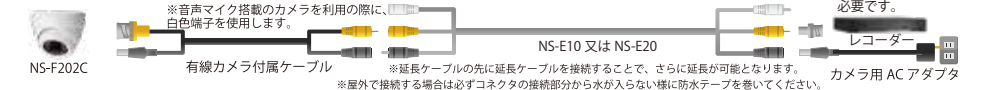

ワイヤレスカメラ対応クランプ取付金具

NS-M8L
4545915007639

ペランダの手すりや、物干し・ラックなどに取付ができます。ご自宅の壁面を傷つけません。

※カメラはイメージです。

取付可能柱幅

付属品
・六角ボルト (M8)×2
・蝶ナット×2
・カメラ取付け用ねじ×4

素材	ポリカーボネート
サイズ	140(W)×10.5(H)×60(D)mm/ 本体 :92g、ボルト・蝶ナット :118g

NS-9112WMS2 用モニター専用取付金具

NS-9
4545915005505

NS-9015WMS 用モニターを壁面へ取付ができます。取付は、ネジ3点で容易に行えます。

モニターの角度調整は2点ネジで調整・固定します。

付属品
・取付金具
・ビス/アンカー

素材	アルミ
サイズ	φ72.5mm(ベース)、(L)98mm/92g

ワイヤレスカメラ対応アンテナ 3m 延長ケーブル

NS-AD73
4545915005307

本製品を使用してアンテナの位置をずらし電波状態を改善します。

当社ワイヤレスカメラ製品すべてに対応。

付属品
・取付金具
・ビス/アンカー

NS-B75NC 用 3W ソーラーパネル

NS-S3W
4545915009848

サイズ	W173×H120×D117/232g
ケーブル長	2.8m
動作環境	-20.5℃～48.5℃
電源	5V DC

変換コネクタ

BNC/F C (オス-メス)
4545915002337

F型(テレビ用)同軸ケーブルをBNCプラグに変換するコネクタです。

前面: BNC プラグ(オス)
背面: F型ジャック(メス)

変換コネクタ

BNC/R C A (オス-メス)
4545915000425

RCAピンプラグをBNCプラグ(レコーダー等)に変換するコネクタです。

前面: BNC プラグ(オス)
背面: RCA ジャック(メス)

変換コネクタ

BNC/R C A (メス-オス)
4545915000180

BNCプラグ(有線カメラ)をRCAに変換するコネクタです。

前面: RCA プラグ(オス)
背面: BNC ジャック(メス)

変換コネクタ

RCA/F C (オス-メス)
4545915002320

F型(テレビ用)同軸ケーブルをRCAピンプラグに変換するコネクタです。

前面: RCA プラグ(オス)
背面: F型ジャック(メス)

20m/10m 延長ケーブル

NS-E20 4545915000562
NS-E10 4545915000555

カメラからレコーダーまでの配線距離が20mもしくは、10m程足りない場合などに使用します。

延長可能なカメラ
・NS-F202C
最大20mまで延長可能。

防犯ステッカー

NS-003
4545915005741

町内会名などを書き込むことができます。車のヘッドライトに反射しステッカーの存在を際立たせます。商店街・通学路・公園・駐車場・駐輪場・住宅などにおすすめです。
サイズ: W195×H235mm

電源コネクタ

PL2C
4545915005055

カメラのDCジャックに電源コード(2芯線)を接続する場合などに使用します。

前面: 2芯線用ジャック
背面: DCプラグ

電源コネクタ

JC2C
4545915005062

ACアダプタに電源コード(AE線など)を接続する場合などに使用します。

前面: 2芯線用ジャック
背面: DCジャック

電源コネクタセット
OPC(オス-メス)
4545915004690