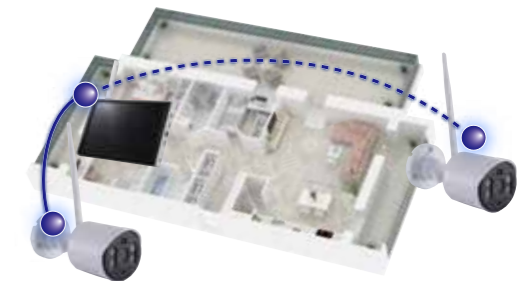

玄関にセンサーマットを置くことで侵入者があった際はチャイムでお知らせします。また、別途、専用モニターとペアリングし、インターネットへ接続するとスマートフォンへお知らせ通知します。

コントローラに呼出ボタンを搭載。もしもの時にボタン一つで家族に異変を知らせることができます。

呼出ボタン

NS-BELL92

呼出ボタンを押してチャイムでお知らせ。また、別売りの専用モニターを経由して緊急事態をスマートフォンへ通知します。留守中の子供、高齢者のSOSボタンや、インターホンとしてもご利用いただけます。

録画映像を顔検索してカンタン再生！

AIが人物の顔を検知！

ワイヤレスに革命を起こす

Wrect

カメラ内に搭載された中継器により電波到達距離が大幅に延長。電波が届かず映像が途切れる、建物の構造に左右にされるなどの場合、増設カメラを設置することにより、電波が中継され不安定な電波状況を解消します。

従来の問題

敷地内にカメラを2台を設置。1台は映像は問題なく映っているが、モニターから離れた方のカメラの映像は時々映像が途切れたりして電波が不安定で、正常に録画されなかったりする。

Wrect

問題解決 - solution -

電波状況が悪いカメラとモニターの間カメラを増設することにより、増設カメラがリピーター機能として働き、電波状況を改善します。また、増設カメラ自身の映像もモニターへ映像出力する事が可能となります。

顔スマート検索

カメラにAIを搭載し人物を検知して録画を開始します。録画映像の顔リストからカンタンに検索が行えます。

スマホ対応

モニター設置環境にインターネット環境があればスマートフォンで自宅の様子を確認できます。
※別途ルーターが必要です。ルーターとモニター間はLANケーブルで配線します。