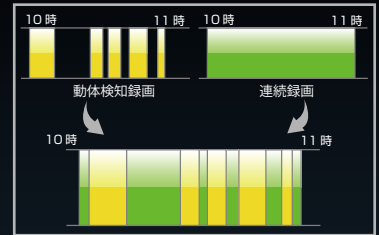

従来の問題

敷地内にカメラを2台を設置。1台は映像は問題なく映っているが、モニターから離れた方のカメラの映像は時々映像が途切れたりして電波が不安定で、正常に録画されなかったりする。

Wrect **問題解決 -solution-**

電波状況が悪いカメラとモニターの間にはカメラを増設することにより、増設カメラがリピーター機能として働き、電波状況を改善します。また、増設カメラ自身の映像もモニターへ映像出力する事が可能となります。

センサーライト 600 ルーメン

威嚇効果だけではなく、足元や手元の明かりとしてもご利用いただけます。また、タイマー設定により常時点灯も可能です。

HDMI 出力 - 大画面 Viewing

専用モニターに HDMI 出力 (1080P) を搭載した事により、ワイヤレス映像を大画面テレビで確認する事が可能となりました。

センサー録画 - 検知漏れ対策

連続録画とセンサー録画を組み合わせた録画が可能になった為、モーション及びPIRセンサーが反応せず、証拠映像を獲り逃したという問題を解決します。