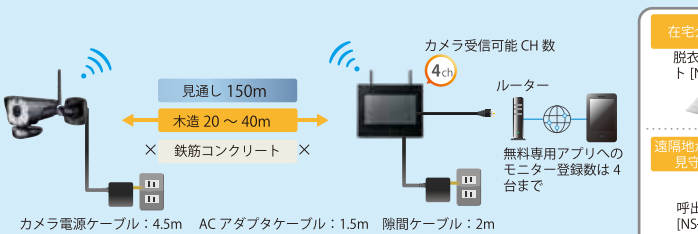

簡単配線。煩わしい配線をなくした NSK のワイヤレスカメラセットとケーブルが同梱された有線カメラシステム。

NS-SB1081CS

※カメラは1台のみ同梱です。

NS-1110WRMS

※カメラは1台のみ同梱です。

NS-B75NC

Wrect

1台のカメラが中継し、見直し直線でモニターから最大400m先のカメラ映像を受信します。中継するカメラ自身の映像も含め最大合計2台分のカメラ映像をモニターへ送信します。

【Wrect 利用時の注意点】
障害物や他電波干渉等で電波状態が良くないと、Live映像が表示されても録画が正常にされない場合がございます。その場合、カメラ間を狭めてご利用ください。

NS-AI2120WRMS

※カメラは2台同梱です。

NS-9112WMS2 & 介護オプション品

※カメラ間は5m以上距離をあげ設置ください。※モニターを2台設置する場合は、モニター間も3m以上距離をあげご利用ください。※鉄筋コンクリートの場合、電波を遮断しご利用いただけません。※カメラ用ACアダプタは屋外では使用できません。※電源ケーブルの断線や加工など行う場合は、商品の保証対象外となります。※スマートフォンにて遠隔監視を行う場合はモニター及び受信機設置環境にインターネット環境（プロバイダ契約済）・ルーター（LAN端子搭載）が必要です。※遠隔監視を行う際は、インターネット回線の契約内容にグローバルIPアドレスが付与されていないとご利用できない場合がございます。※複数のルーターが存在している環境や、大規模ネットワーク環境ではご利用頂けない場合があります。※インターネット通信回線の混み具合により速度が十分でない場合があります。※2.4GHzの機器同士は干渉し、無線Wifiのインターネット通信速度が落ちる場合がございます。その場合は、無線Wifiルーターの設定を5GHzに変更してご利用ください。携帯電話の機種によってはご利用いただけません。ご利用は日本国内に限ります。※電波状態によっては、動画が止まって見える場合や、早送りになる場合、映像が乱れる場合、音声途切れる場合がありますが、異常ではありません。※ワイヤレスの特性上、電波状況が悪いとフレーム数が落ち、コマ落ちした動画になります。※再生時も同様の症状が起きます。※モニター1台で3台以上設置する場合、フレーム数が落ち、コマ落ちした動画になります。※モニターとカメラの距離が近すぎるとハウリングを起します。※ワイヤレスの特性上、環境によっては夜間映像にノイズが入る場合がございます。上図すべてのルーター・スマートフォンは同梱品ではございません。