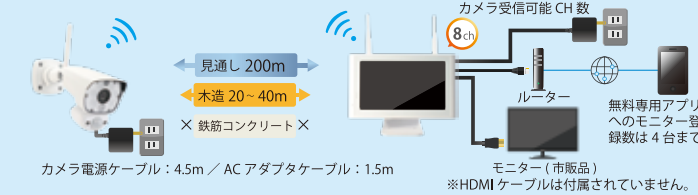

簡単配線。煩わしい配線をなくした NSK のワイヤレスカメラセットとケーブルが同梱された有線カメラシステム。

NS-SB1081CS

※カメラは1台のみ同梱です。

NS-1110WRMS

※カメラは1台のみ同梱です。

NS-B75NC

Wrect

1台のカメラが中継し、見直し直線でモニターから最大400m先のカメラ映像を受信します。中継するカメラ自身の映像も含め最大合計2台分のカメラ映像をモニターへ送信します。