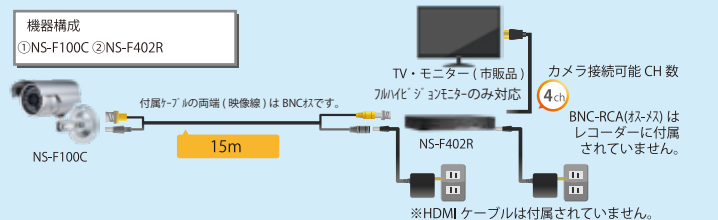

フルハイビジョンカメラ HDD 録画システム

※カメラとACアダプタの接続部は防水テープで防水処理を行ってください。※カメラのジョイスティック部分は雨にあると、誤作動する恐れがありますので防水処理を行ってください。