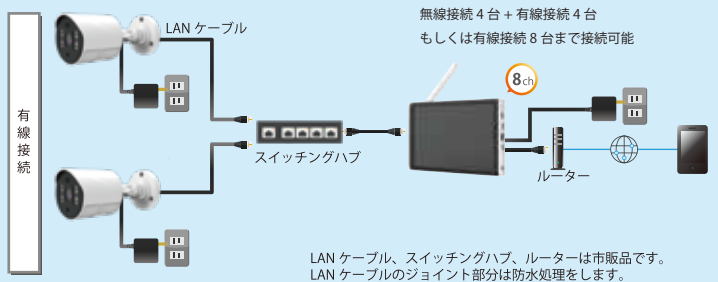

NS-AI2120WRMS

※カメラは2台同梱です。