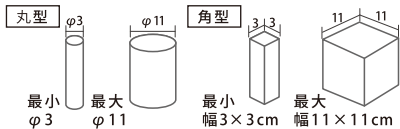

ワイヤレスカメラ対応クランプ取付金具

NS-M8L
4545915007639

ペランダの手すりや、物干し・ラックなどに取付ができます。ご自宅の壁面を傷つけません。

※カメラはイメージです。

取付可能柱幅

付属品
・六角ボルト (M8)×2
・蝶ナット×2
・カメラ取付け用ねじ×4

素材	ポリカーボネート
サイズ	140(W)×10.5(H)×60(D)mm/ 本体 :92g、ボルト・蝶ナット :118g

NS-9112WMS2 用モニター専用取付金具