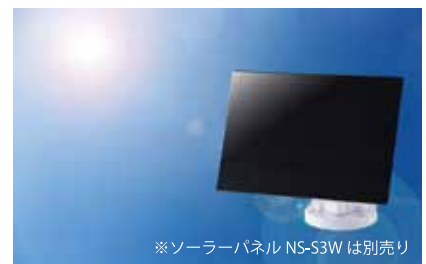

※ソーラーパネル NS-S3W は別売り

オプションのソーラーパネルがあればソーラー充電でカメラバッテリーへの充電作業が不要となります。パネルは首の角度調整が可能です。また、配線ケーブルの長さは 2.8m です。

従来は、動きや熱のあるものすべてを検知するため余計な検知まで行い、必要なデータを検索するのが大変でした。スマートサービスにご加入いただくと、クラウド上の AI とカメラ内蔵の RIP (人感) センサー+モーションセンサーが人物・車両・動物・荷物の配達、盗難を検知し、必要な動きのみスマートフォンへお知らせします。