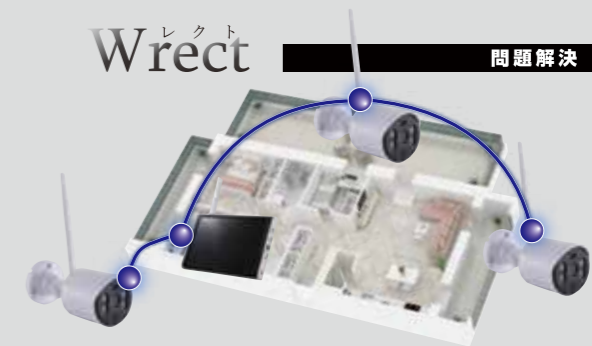

オプション品で防犯+介護見守りへグレードアップ 見守りホームカメラシステム

専用モニター[NS-92WM2]は最大5台までのオプション品(脱衣所センサーマット、呼出ボタン)とペアリングが可能。スマートフォンで通知を受け取る場合は、専用モニター設置環境にインターネット環境・ルーターが必要です。

アイレボライト AI revo light

300万画素AIワイヤレスカメラ2台セット NS-AI2120WRMS

録画映像を顔検索してカンタン再生！

AIが人物の顔を検知！

ワイヤレスに革命を起こす

Wrect

カメラ内に搭載された中継器により電波到達距離が大幅に延長。電波が届かず映像が途切れる、建物の構造に左右にされるなどの場合、増設カメラを設置することにより、電波が中継され不安定な電波状況を解消します。

従来の問題

敷地内にカメラを2台を設置。1台は映像は問題なく映っているが、モニターから離れた方のカメラの映像は時々映像が途切れたりして電波が不安定で、正常に録画されなかったりする。

Wrect

問題解決 - solution -

電波状況が悪いカメラとモニターの間カメラを増設することにより、増設カメラがリピーター機能として働き、電波状況を改善します。また、増設カメラ自身の映像もモニターへ映像出力する事が可能となります。

顔スマート検索

カメラにAIを搭載し人物を検知して録画を開始します。録画映像の顔リストからカンタンに検索が行えます。

スマホ対応

モニター設置環境にインターネット環境があればスマートフォンで自宅の様子を確認できます。
※別途ルーターが必要です。ルーターとモニター間はLANケーブルで配線します。