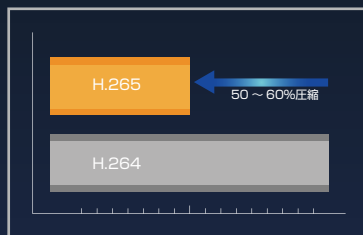

H.265 - 長時間録画

従来の弊社のワイヤレスカメラセット H.264 と比較してデータ圧縮率が約 2 倍に向上した事により、録画保存時間が 2 倍になりました。

1TB 使用時の目安録画時間

容量/時間	カメラ1台	カメラ2台	カメラ3台	カメラ4台
最大	64日間	32日間	21日間	16日間
最小	794日間	397日間	265日間	199日間
容量/時間	カメラ5台	カメラ6台	カメラ7台	カメラ8台
最大	12日間	10日間	9日間	8日間
最小	158日間	132日間	88日間	99日間

※最大: 616MB 最小: 50MB (1時間あたりの目安録画ファイルサイズ)

目安録画ファイルサイズは、カメラ設置環境(昼間、夜間、明かりの変化、動体変化の度合い)により大幅に変動します。