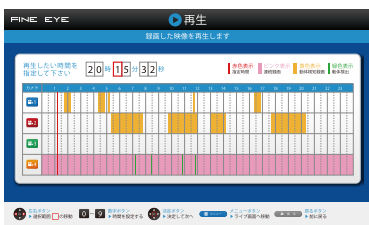

よく使用する操作のチュートリアルを組み込む事で、ユーザー様は取扱説明書を見る事なく操作が可能となりました。

HDD1TB 搭載。カメラ1台で約69日間録画が可能(画質1080Pフルビジョンの場合)。録画方式は連続録画、モーション録画、スケジュール録画が可能です。收音マイク付きのカメラであれば、カメラ周辺の音声の録音も可能です。

◆カメラ1台接続時の録画目安時間※カッコ内は音声マイク付カメラの録画時間

		HDD1TB	1080P	720P
画質	高		69.4(69)日	97(97)日
	中		97(96)日	138.7(127)日
	低		138.7(127)日	194(172)日