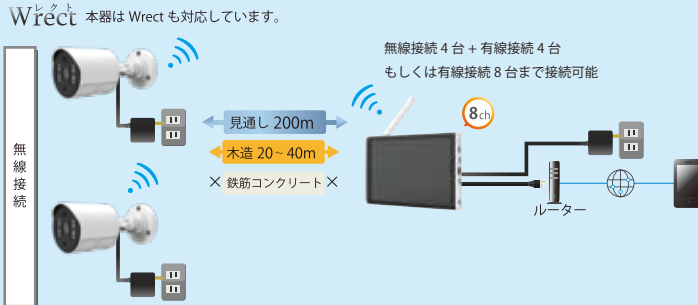

NS-AI2120WRMS

※カメラは2台同梱です。