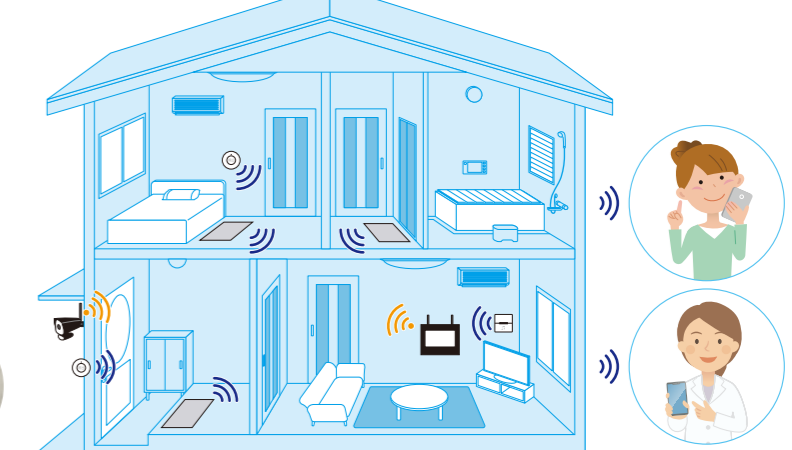

玄関にセンサーマットを置くことで侵入者があった際はチャイムでお知らせします。また、別途、専用モニターとペアリングし、インターネットへ接続するとスマートフォンへお知らせ通知します。

コントローラに呼出ボタンを搭載。もしもの時にボタン一つで家族に異変を知らせることができます。

呼出ボタン

NS-BELL92

呼出ボタンを押してチャイムでお知らせ。また、別売りの専用モニターを経由して緊急事態をスマートフォンへ通知します。留守中の子供、高齢者のSOSボタンや、インターホンとしてもご利用いただけます。

オプション品で防犯+介護見守りへグレードアップ 見守りホームカメラシステム

専用モニター[NS-92WM2]は最大5台までのオプション品(脱衣所センサーマット、呼出ボタン)とペアリングが可能。スマートフォンで通知を受け取る場合は、専用モニター設置環境にインターネット環境・ルーターが必要です。

アイレボライト AI revo light

300万画素AIワイヤレスカメラ2台セット NS-AI2120WRMS

録画映像を顔検索してカンタン再生！

AIが人物の顔を検知！

ワイヤレスに革命を起こす

Wrect

カメラ内に搭載された中継器により電波到達距離が大幅に延長。電波が届かず映像が途切れる、建物の構造に左右にされるなどの場合、増設カメラを設置することにより、電波が中継され不安定な電波状況を解消します。

従来の問題

敷地内にカメラを2台を設置。1台は映像は問題なく映っているが、モニターから離れた方のカメラの映像は時々映像が途切れたりして電波が不安定で、正常に録画されなかったりする。

Wrect

問題解決 - solution -

電波状況が悪いカメラとモニターの間カメラを増設することにより、増設カメラがリピーター機能として働き、電波状況を改善します。また、増設カメラ自身の映像もモニターへ映像出力する事が可能となります。

顔スマート検索

カメラにAIを搭載し人物を検知して録画を開始します。録画映像の顔リストからカンタンに検索が行えます。

スマホ対応

モニター設置環境にインターネット環境があればスマートフォンで自宅の様子を確認できます。
※別途ルーターが必要です。ルーターとモニター間はLANケーブルで配線します。