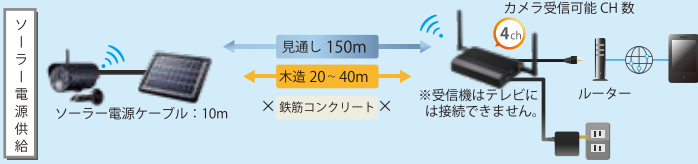

配線例

簡単配線。煩わしい配線をなくした NSK のワイヤレスカメラセットとケーブルが同梱された有線カメラシステム。

NS-SB1081CS

※カメラは1台のみ同梱です。