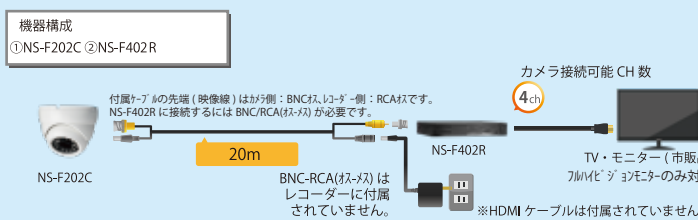

ハイビジョンカメラ HDD 録画システム