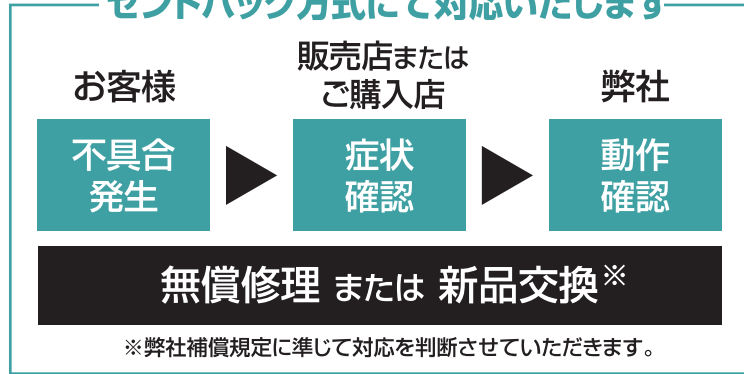

製品保証サービス

ご購入日から1年間の製品保証がついております。ご購入時のレシート、保証書は忘れずに保管してください。

— センドバック方式にて対応いたします —

メーカー 最大1年保証

SIMカードお申し込みサービス

防犯カメラの利用に使える上り通信に特化したSIMカードをお申し込み可能です。お客様に合わせた決済方法をお選びいただけます。詳しくはWEBのSIMお申し込みページをご覧ください。

SIMカード
お申し込み
ページ

<https://n-sk.jp/consumer/directshop/sim/>

決済方法

- Paid (B to B 請求書払い)
- 会費ペイ (B to C クレジットカード・コンビニ払い・口座振替)

YouTube 公式チャンネル

商品の設定方法 や
実際に撮影した映像 など
随時アップしております!

製品に関するよくある
ご質問はこちらから▶

FAQ

※サービスは予告なく変更する場合がございます。