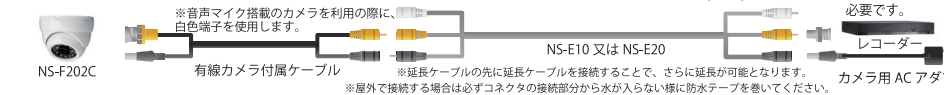

20m/10m 延長ケーブル NS-E20 4545915000562 / NS-E10 4545915000555

カメラからレコーダーまでの配線距離が20mもしくは、10m程足りない場合などに使用します。

延長可能なカメラ: NS-F202C
最大20mまで延長可能