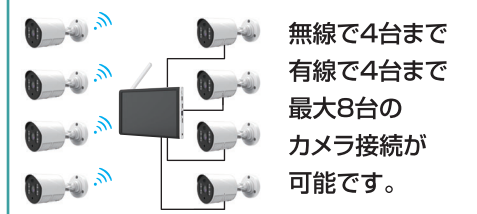

カメラ8台

無線で4台まで有線で4台まで最大8台のカメラ接続が可能です。