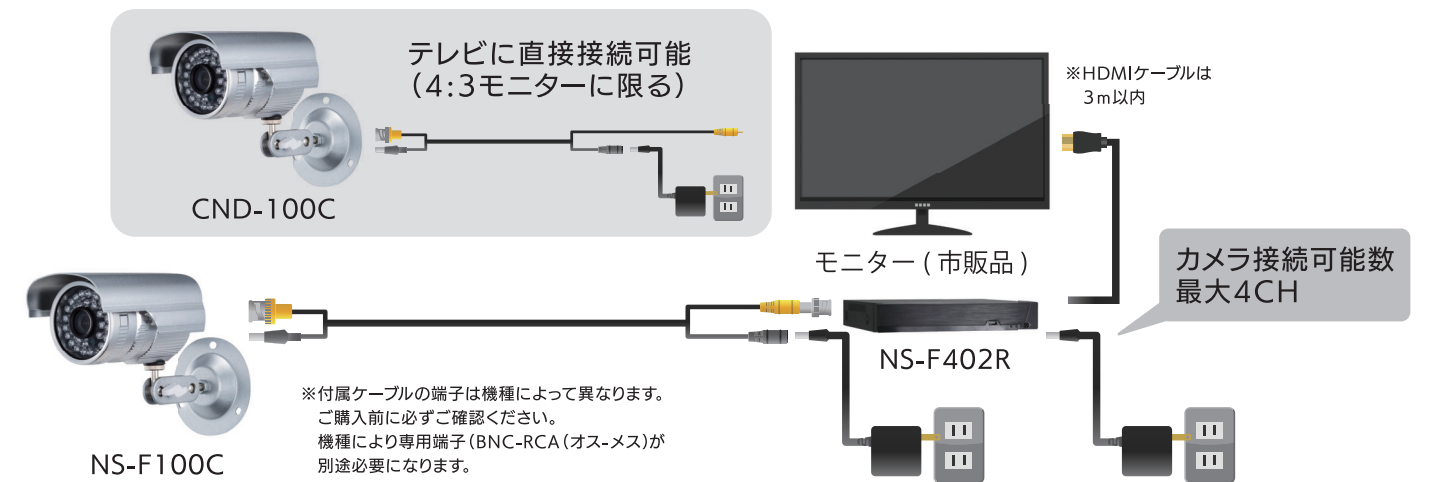

ワイヤレスカメラ 簡単設置で使いたい方

使用環境: 木造住宅のみ推奨
(詳しくはP19をご確認ください)

スマートカメラ 自宅のWi-FiやSIMカードで見たい方

Wi-Fiモデル

SIMモデル

アイ レボ ライト
AI revo light

WEB情報

人体検知 or 動体検知 顔検出

AIで人物の
顔検出

オプション

- 増設カメラ (NS-210WR)
- カメラ電源延長ケーブル (NS-DC5M) 5m
- アンテナ延長ケーブル (NS-AD73) 3m
- HDD:1TB (NS-2.5HDD1TB)

JAN:4545915009817
型番:NS-AI2120WRMS

カメラ2台セット/HDD 1TB内蔵

JAN:4545915009794
型番:NS-AI2110WRMS

カメラ1台セット/ストレージ無し