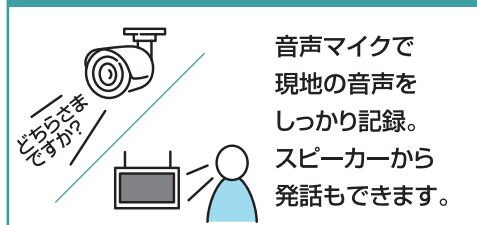

電源/消費電力	乾電池(12V23A)/100mA
動作温度環境/使用環境	0℃~40℃/屋内のみ
RoHS準拠/材質	対応/ABS
本体サイズ/重量	φ61×H20mm/40g
周波数帯/データレート	927MHz/1K
変調方式 通信方式/電波送信距離	FSK/見通し100m

在庫
限り

在庫
限り

タッチパネル

センサーライト

カメラ4台

音声マイク&スピーカー

カメラリピーター