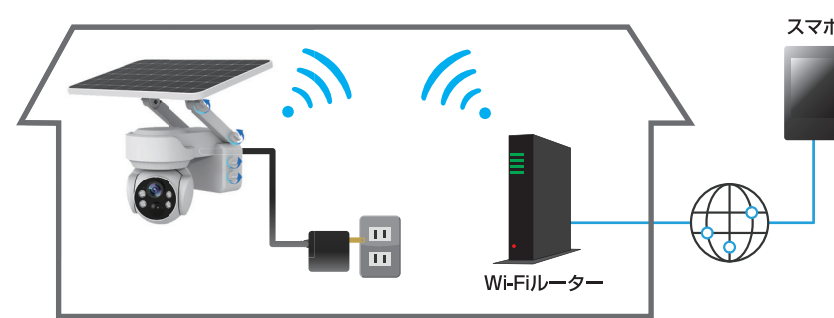

ワイヤレスカメラ 簡単設置で使いたい方

使用環境: 木造住宅のみ推奨
(詳しくはP19をご確認ください)

スマートカメラ 自宅のWi-FiやSIMカードで見たい方

Wi-Fiモデル

SIMモデル

アイ レボ ライト
AI revo light

WEB情報

人体検知 or 動体検知 顔検出