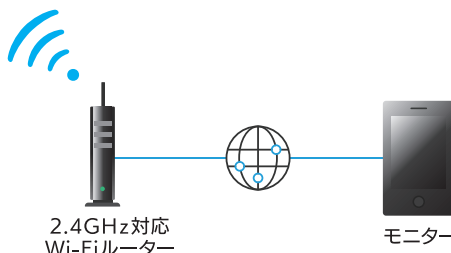

※熱検知は気温によって検知距離が短くなる場合があります。

ブラック

配線例

※常時録画不可 ※録画データ保存時に一定時間のクールタイムがあります。

※本機は2.4GHzのみ対応。5GHzは非対応です。
※モバイルルーター使用不可
※鉄筋コンクリートの建物には使用できません。
詳しくはP19をご参照ください

配線例

Wi-Fiモデル

※本機は2.4GHzのみ対応。5GHzは非対応です。
※モバイルルーター使用不可
※鉄筋コンクリートの建物には使用できません。
詳しくはP19をご参照ください
※常時録画不可 ※屋外使用時、常時電源接続不可

SIMモデル

※常時録画不可

バッテリー搭載

1日20回の検知で約6ヶ月間稼働します。
※録画ファイル10秒の場合

AIスマート検知

スマートサービス(有料)を使えば人、動物、荷物の配達をAIで検知して通知することができます。

スマホ遠隔監視

Wi-Fiルーターを繋いでスマホで遠隔監視することが可能です。