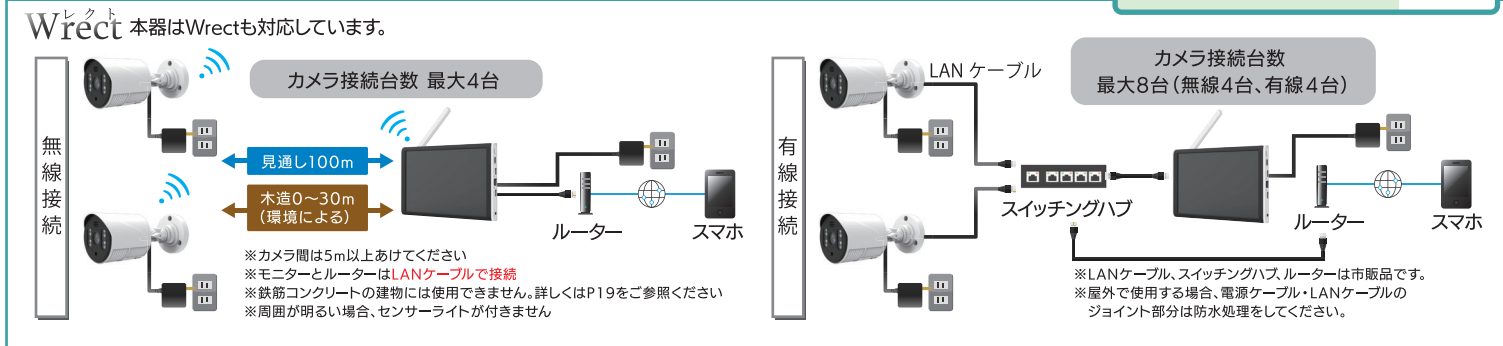

カメラ1台(バレットカメラ) セット

※PTZカメラは別売のオプションになります

バレットカメラ 500万画素 3.5インチHDD 録画(1TB内蔵)
バックアップ時: MicroSD/32GB推奨

PTZカメラ 400万画素 10ch 赤外線 or 白色LED

12.5インチ (1920×1080) HDMI出力 4K

カメラリピーター 遠隔監視 (スマホ対応)

音声マイク & スピーカー バレットカメラ IP66 PTZカメラ IP65

配線例

カメラ電源供給ケーブル長さ 約0.4m
電源ケーブル長さ 約2.9m

配線例

カメラ電源供給ケーブル長さ 約0.5m
電源ケーブル長さ 約3m

AI顔認識

AIで顔認識して
一覧表示。

顔検索

録画映像のサムネイル表示と顔検索表示で見たいデータを見たいデータを出せます。