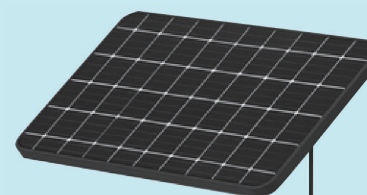

バッテリー内蔵 5200mAh 9600mAh

赤外線(7m) or 白色LED

PTZ

自動追跡

ソーラーパネル セパレート設置

IP65

音声マイク & スピーカー

セパレート可能