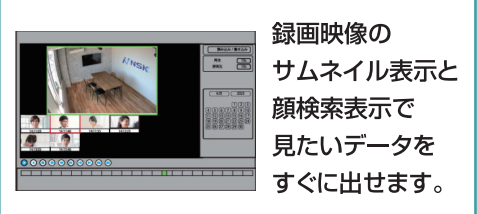

配線例

カメラ電源供給ケーブル長さ 約0.4m
電源ケーブル長さ 約2.9m

配線例

カメラ電源供給ケーブル長さ 約0.5m
電源ケーブル長さ 約3m

AI顔認識

AIで顔認識して
一覧表示。

顔検索

録画映像のサムネイル表示と顔検索表示で見たいデータを見たいデータを出せます。