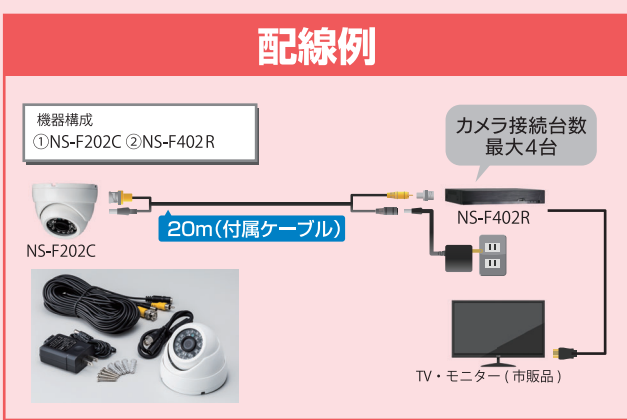

家内eyeしてますか?

130万画素 非発光 暗視ドームカメラ 屋内・軒下向け

WEB情報

JAN:4545915005321

型番:NS-F202C

130万画素タイプ

130万
画素

赤外線(5m)

IP65
20m
ケーブル

AC
アダプター