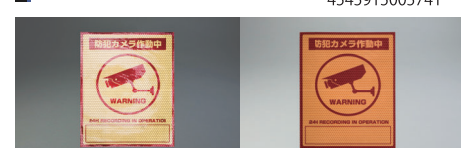

防犯ステッカー

NS-003
4545915005741

町内会名などを書き込むことができます。車のヘッドライトに反射しステッカーの存在を際立たせます。商店街・通学路・公園・駐車場・駐輪場・住宅などにおすすめです。サイズ: W195×H235mm