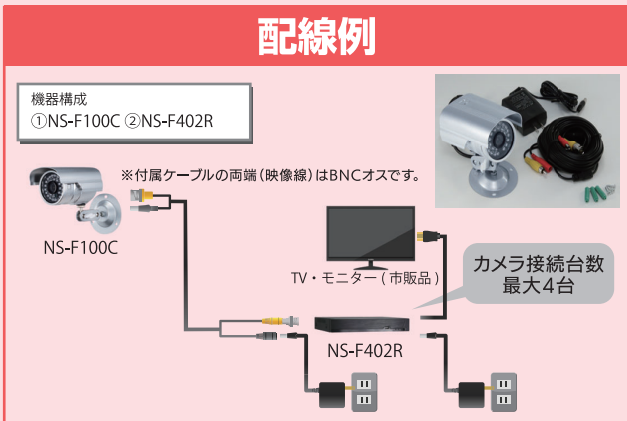

消費電流	3.7mA	最大接続数	ぴよたぐ200台 スマホ1台
待機時消費電力	15wA	使用温度/湿度	-20~50℃ / 90%(RH未満)
電池	CR2032(交換可能)	素材	プラスチック
重量	10g	接続距離	最大25m
音量	50-80dB(調整可能)	カラー	オレンジ
接続方法	Bluetooth4.2(Wi-Fi非対応)	サイズ	44.5×41×7.8mm

night eye3

全天候 暗視カメラ

赤外線(20m)

IP66
15m
ケーブル

AC
アダプター

WEB情報

らくレコeye

4CHフルハイビジョンDVR

JAN:4545915008391

型番:NS-F402R