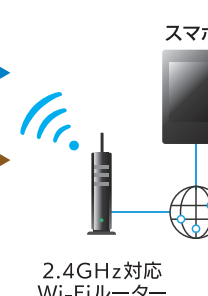

SIMモデル

※常時録画不可

バッテリー搭載

1日20回の検知で約6ヶ月間稼働します。
※録画ファイル10秒の場合

AIスマート検知

スマートサービス(有料)を使えば人、動物、荷物の配達をAIで検知して通知することができます。

スマホ遠隔監視

Wi-Fiルーターを繋いでスマホで遠隔監視することが可能です。