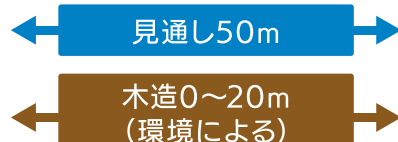

※本機は2.4GHzのみ対応。5GHzは非対応です。
※モバイルルーター使用不可
※鉄筋コンクリートの建物には使用できません。
詳しくはP19をご参照ください