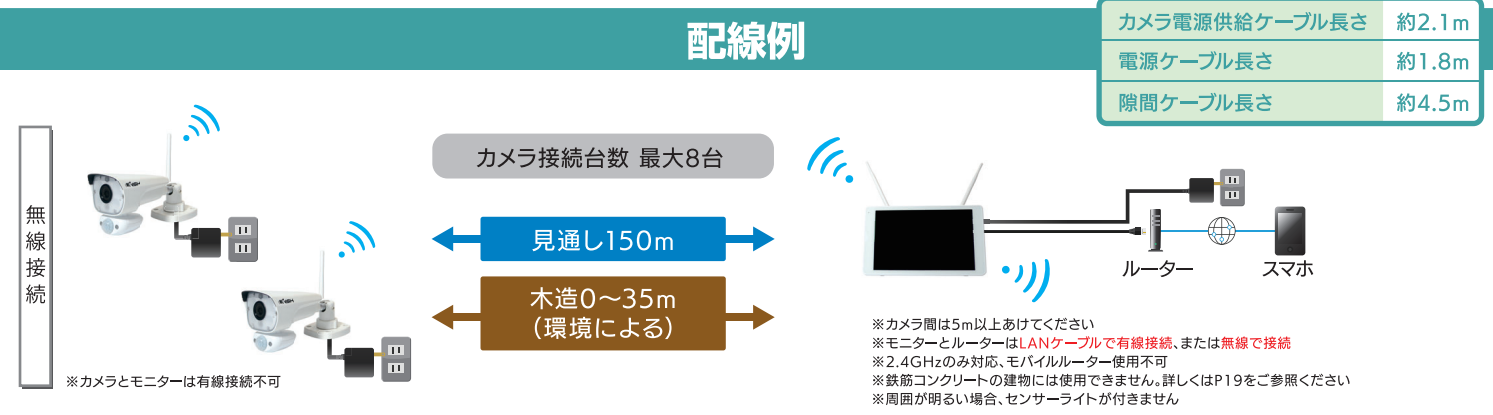

TOUCH DE LIGHT

タッチパネルで直感操作!センサーライトで防犯!

熱検知※ or 動体検知

WEB情報

JAN:4545915010592

型番:NS-9320WRMS

カメラ1台 モニターセット

300万画素

MicroSD録画 or M.2 SSD録画
バックアップ時:
USB2.0/32GB推奨

8ch

赤外線 or 白色LED

10.1インチ
(1280×800)

HDMI出力
1080p

タッチパネル

遠隔監視
(スマホ対応)

音声マイク & スピーカー

IP65

M.2 SSD
増量できます

1TB・2TB

ご注文時に
ご相談ください

※熱検知は気温によって検知距離が短くなる場合があります。

オプション 増設カメラ
(NS-020WR)

アンテナ延長ケーブル
(NS-AD73)

3m

配線例