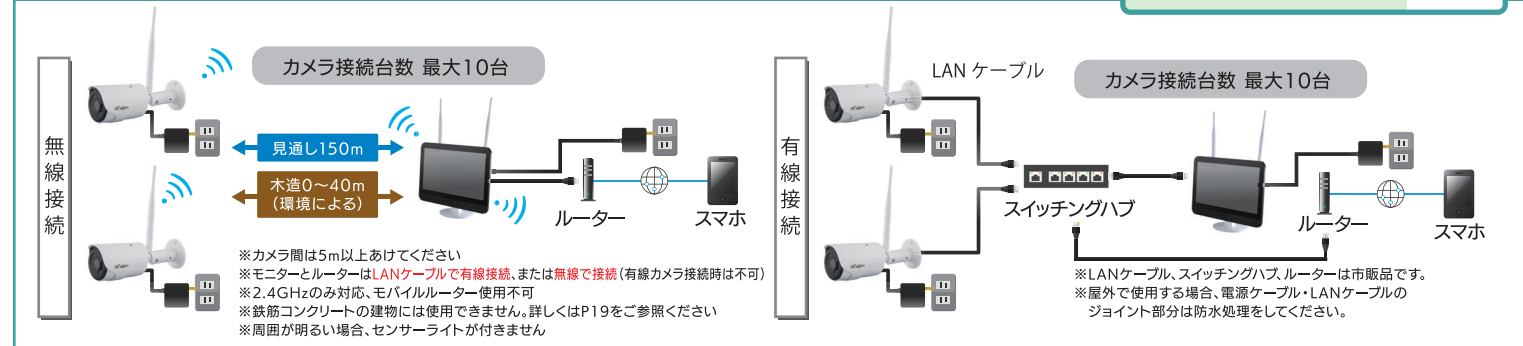

カメラ1台(バレットカメラ) セット

※PTZカメラは別売のオプションになります

バレットカメラ 500万画素 3.5インチHDD 録画(1TB内蔵)
バックアップ時: MicroSD/32GB推奨

PTZカメラ 400万画素 10ch 赤外線 or 白色LED

12.5インチ (1920×1080) HDMI出力 4K

カメラリピーター 遠隔監視 (スマホ対応)

音声マイク & スピーカー バレットカメラ IP66 PTZカメラ IP65

配線例

カメラ電源供給ケーブル長さ 約0.4m
電源ケーブル長さ 約2.9m

配線例

カメラ電源供給ケーブル長さ 約0.5m
電源ケーブル長さ 約3m

AI顔認識

AIで顔認識して
一覧表示。

顔検索

録画映像のサムネイル表示と顔検索表示で見たいデータを見たいデータを出せます。

カメラ8台

無線で4台まで有線で4台まで最大8台のカメラ接続が可能です。

選べる2タイプ

増設カメラはバレット、PTZタイプからお選びいただけます。

有線 or 無線

カメラ有線LAN接続と無線接続をお選びいただけます。

カメラ10台

カメラは最大10台まで設置可能です。