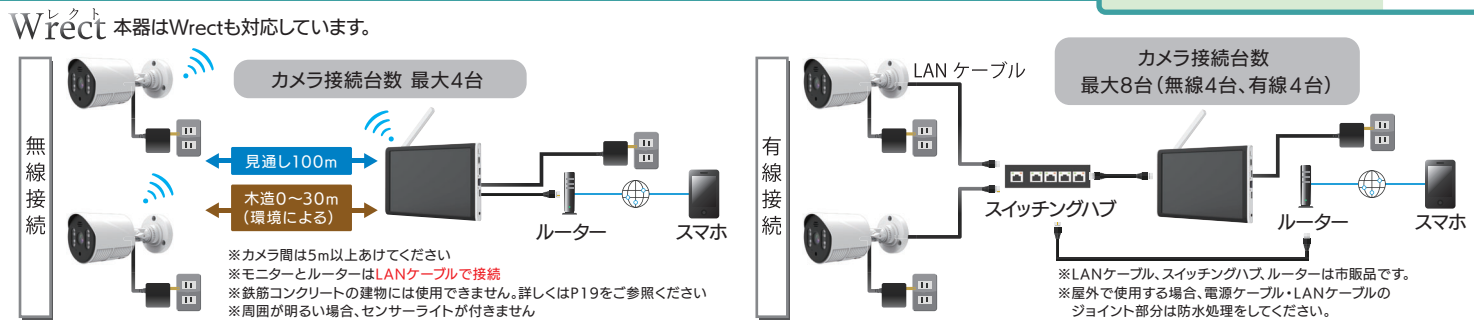

配線例

カメラ電源供給ケーブル長さ 約0.4m
電源ケーブル長さ 約2.9m