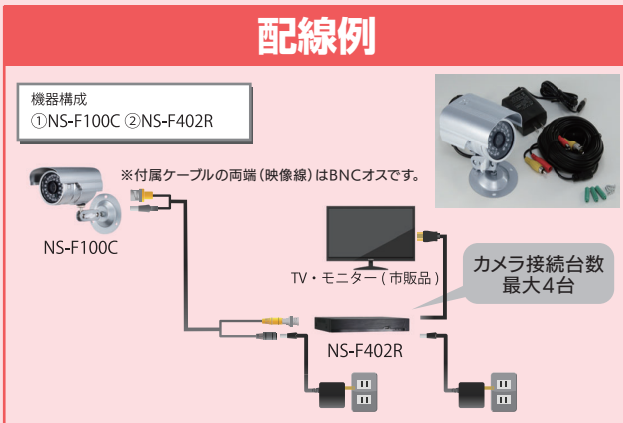

消費電流	3.7mA	最大接続数	ぴよたぐ200台 スマホ1台
待機時消費電力	15wA	使用温度/湿度	-20~50℃ / 90%(RH未満)
電池	CR2032(交換可能)	素材	プラスチック
重量	10g	接続距離	最大25m
音量	50-80dB(調整可能)	カラー	オレンジ
接続方法	Bluetooth4.2(Wi-Fi非対応)	サイズ	44.5×41×7.8mm

night eye3

全天候 暗視カメラ

赤外線(20m)

IP66
15m
ケーブル

AC
アダプター

※BNC-RCA(オス・メス)・HDMIケーブルはレコーダーに付属されていません。

らくレコeye

4CHフルハイビジョンDVR

WEB情報

JAN:4545915008391