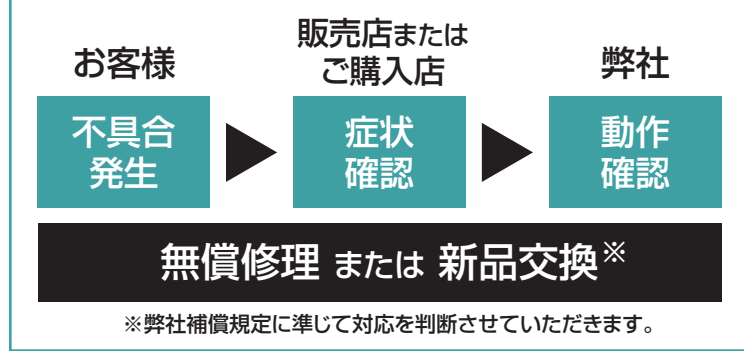

製品保証サービス

ご購入日から1年間の製品保証がついております。ご購入時のレシート、保証書は忘れずに保管してください。

— センドバック方式にて対応いたします —

メーカー 最大1年保証

SIMカードお申し込みサービス

防犯カメラの利用に使える上り通信に特化したSIMカードをお申し込み可能です。お客様に合わせた決済方法をお選びいただけます。詳しくはWEBのSIMお申し込みページをご覧ください。

SIMカード
お申し込み
ページ