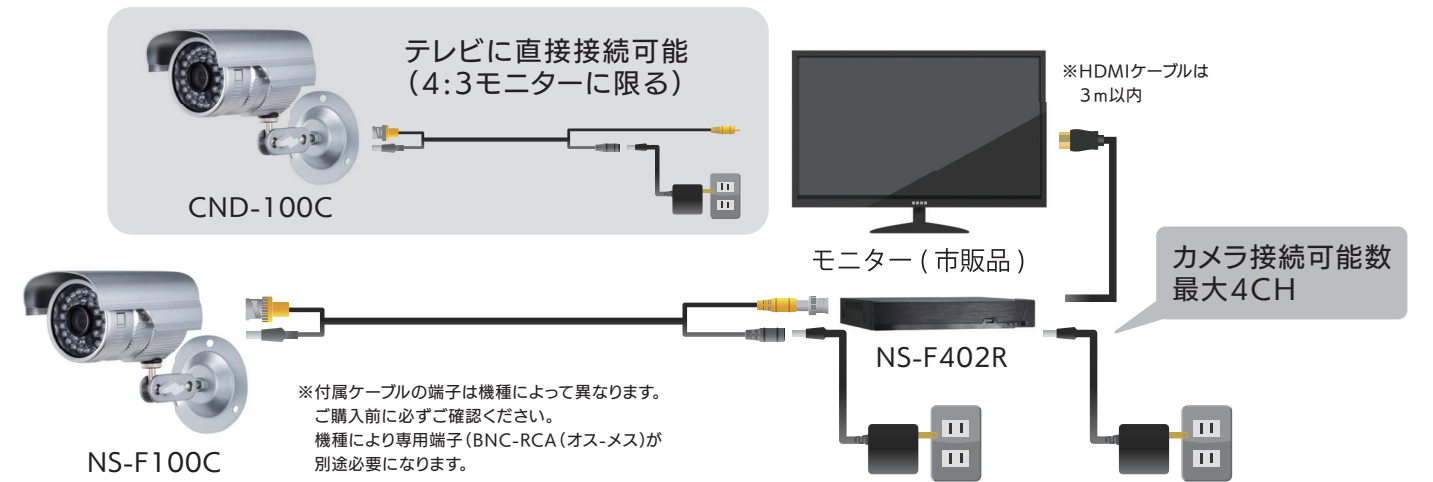

タイプ別カメラの選び方

有線カメラ 確実な録画をしたい方