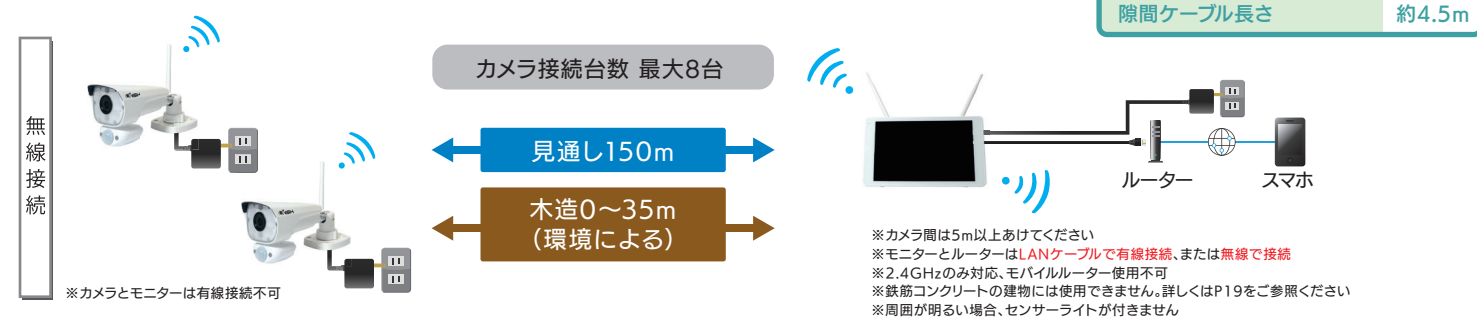

8ch

赤外線 or 白色LED

10.1インチ (1280×800)

HDMI出力 1080p

タッチパネル

遠隔監視 (スマホ対応)

音声マイク & スピーカー

IP65

M.2 SSD 増量できます

1TB・2TB

ご注文時にご相談ください

※熱検知は気温によって検知距離が短くなることがあります。

オプション

増設カメラ (NS-020WR)

アンテナ延長ケーブル (NS-AD73) 3m

配線例