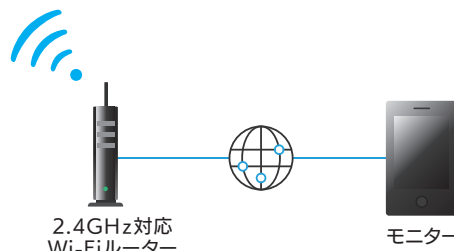

セパレート可能

ホワイト

ブラック

※熱検知は気温によって検知距離が短くなる場合があります。

配線例

※常時録画不可 ※録画データ保存時に一定時間のクールタイムがあります。

※本機は2.4GHzのみ対応。5GHzは非対応です。
※モバイルルーター使用不可
※鉄筋コンクリートの建物には使用できません。
詳しくはP19をご参照ください

2.4GHz対応 Wi-Fiルーター

モニター

バッテリー搭載

1日20回の検知で約6ヶ月間稼働します。
※録画ファイル10秒の場合

AIスマート検知

スマートサービス(有料)を使えば人、動物、荷物の配達をAIで検知して通知することができます。

スマホ遠隔監視

Wi-Fiルーターを繋いでスマホで遠隔監視することが可能です。

ソーラーパネル