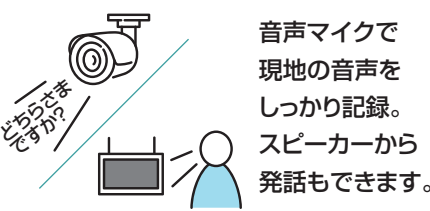

音声マイク&スピーカー