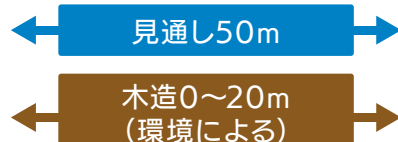

セパレート可能

ホワイト

ブラック

※熱検知は気温によって検知距離が短くなる場合があります。

配線例

※常時録画不可 ※録画データ保存時に一定時間のクールタイムがあります。

※本機は2.4GHzのみ対応。5GHzは非対応です。
※モバイルルーター使用不可
※鉄筋コンクリートの建物には使用できません。
詳しくはP19をご参照ください

2.4GHz対応 Wi-Fiルーター