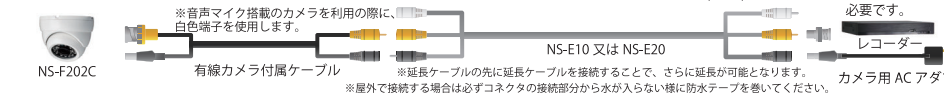

20m/10m 延長ケーブル NS-E20 4545915000562 / NS-E10 4545915000555

カメラからレコーダーまでの配線距離が20mもしくは、10m程足りない場合などに使用します。

延長可能なカメラ: NS-F202C
最大20mまで延長可能