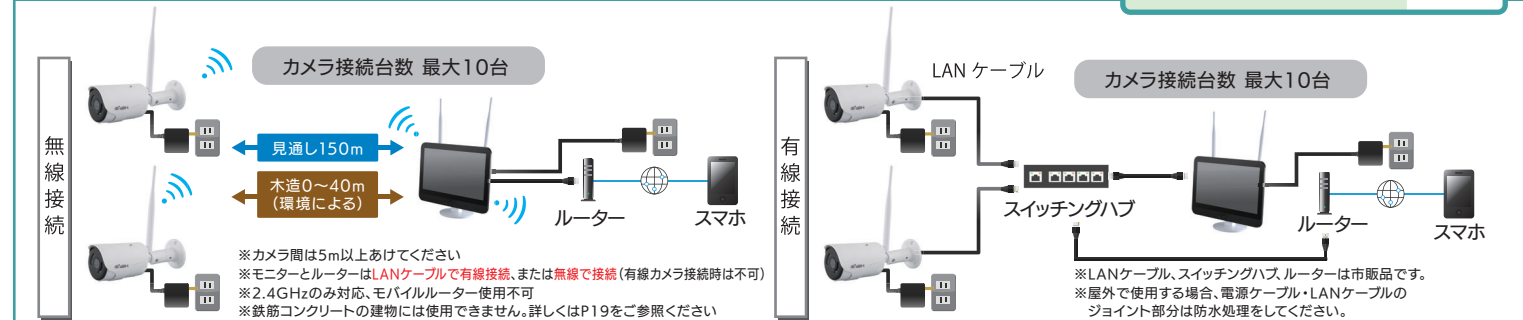

JAN:4545915010363
型番:NS-3110WRMS
カメラ1台(バレットカメラ)セット
※PTZカメラは別売のオプションになります

- バレットカメラ 500万画素
- PTZカメラ 400万画素
- 3.5インチHDD録画 (1TB内蔵)
バックアップ時: MicroSD/32GB推奨
- 10ch
- 赤外線 or 白色LED
- 12.5インチ (1920×1080)
- HDMI出力 4K
- カメラリピーター
- 遠隔監視 (スマホ対応)
- 音声マイク & スピーカー
- バレットカメラ IP66
- PTZカメラ IP65

配線例

カメラ電源供給ケーブル長さ 約0.4m
電源ケーブル長さ 約2.9m

配線例

カメラ電源供給ケーブル長さ 約0.5m
電源ケーブル長さ 約3m

AI顔認識

顔検索

カメラ8台

選べる2タイプ