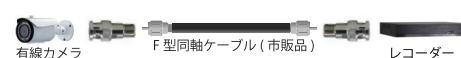

JAN:4545915010462
型番:J8192F
<3110シリーズ専用>

変換コネクタ

BNC/FC(オス-メス)
4545915002337

F型(テレビ用)同軸ケーブルをBNCプラグに変換するコネクタです。

前面: BNCプラグ(オス)
背面: F型ジャック(メス)

変換コネクタ

BNC/RCA(オス-メス)
4545915000425

RCAピンプラグをBNCプラグ(レコーダー等)に変換するコネクタです。