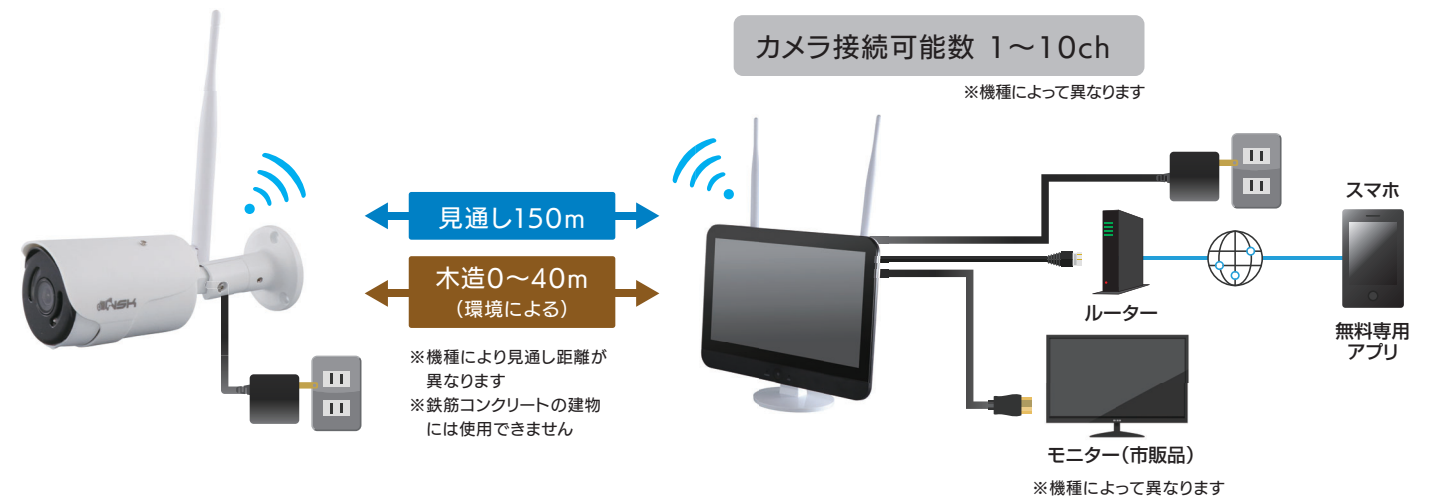

使用環境: 木造住宅のみ推奨 (詳しくはP19をご確認ください)

スマートカメラ 自宅のWi-FiやSIMカードで見たい方

Wi-Fiモデル

SIMモデル

アイ レボ ライト
AI revo light

人体検知 or 動体検知 顔検出

AIで人物の
顔検出

オプション	増設カメラ (NS-210WR)	カメラ電源延長ケーブル (NS-DC5M) 5m	アンテナ延長ケーブル (NS-AD73) 3m	HDD:1TB (NS-2.5HDD1TB)
-------	------------------	--------------------------	-------------------------	------------------------