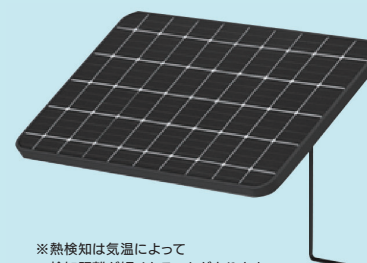

ブラック

※熱検知は気温によって検知距離が短くなる場合があります。