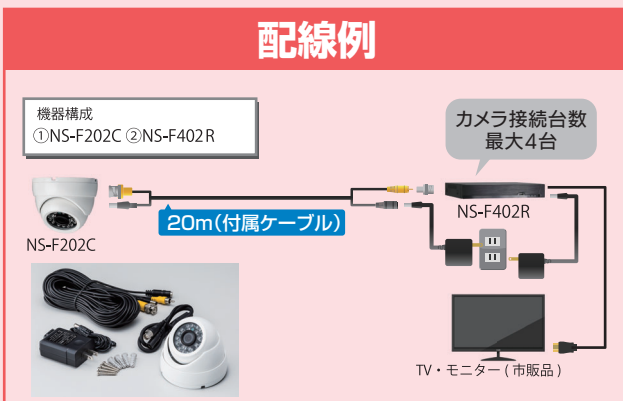

- ・ACアダプター(DC12V/1A)
- ・15m付属ケーブル
- ・ビス/アンカー
- ・BNC-RCA(オス・メス)

※CND-100CはBNC-RCA(オス・メス)が
付属しません。

家内eyeしてますか?

130万画素 非発光 暗視ドームカメラ 屋内・軒下向け

WEB情報

JAN:4545915005321

型番:NS-F202C

130万画素タイプ

130万
画素

赤外線(5m)

IP65
20m
ケーブル

AC
アダプター

※付属ケーブルの先端(映像線)はカメラ側:BNCオス、レコーダー側:RCAオスです。
※NS-F402Rに接続するにはBNC/RCA(オス・メス)が必要です。
※BNC-RCA(オス・メス)・HDMIケーブルはレコーダーに付属されていません。

高画質&防水

130万
画素

高画質