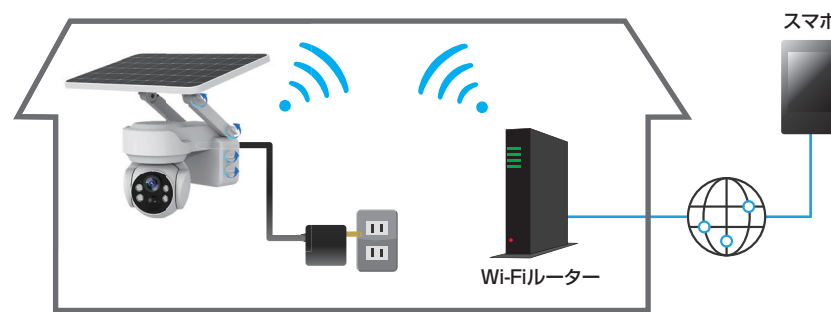

使用環境: 木造住宅のみ推奨 (詳しくはP19をご確認ください)

スマートカメラ 自宅のWi-FiやSIMカードで見たい方

Wi-Fiモデル

SIMモデル

アイ レボ ライト
AI revo light

人体検知 or 動体検知 顔検出

AIで人物の
顔検出

オプション	増設カメラ (NS-210WR)	カメラ電源延長ケーブル (NS-DC5M) 5m	アンテナ延長ケーブル (NS-AD73) 3m	HDD:1TB (NS-2.5HDD1TB)
-------	------------------	--------------------------	-------------------------	------------------------