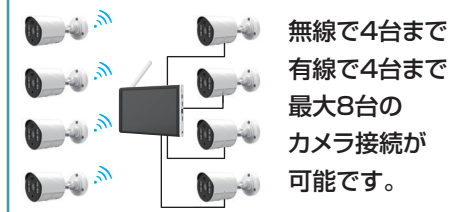

配線例

カメラ電源供給ケーブル長さ 約0.4m
電源ケーブル長さ 約2.9m

配線例

カメラ電源供給ケーブル長さ 約0.5m
電源ケーブル長さ 約3m

AI顔認識

顔検索

カメラ8台

選べる2タイプ