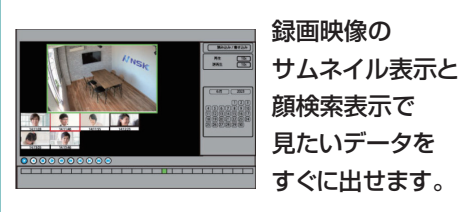

配線例

カメラ電源供給ケーブル長さ 約0.4m
電源ケーブル長さ 約2.9m

配線例

カメラ電源供給ケーブル長さ 約0.5m
電源ケーブル長さ 約3m

AI顔認識

顔検索

カメラ8台

選べる2タイプ