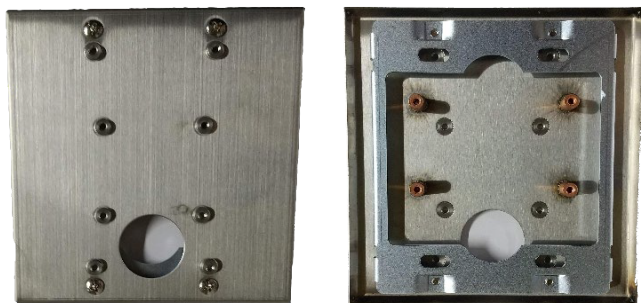

## 特徴

- ・ ASC-7213M, ASC-7317MXの壁面設置に対応
- ・ 市販の「2個用スイッチボックス」に使用可能

## 技術仕様

型番	ASC-MP
材質	SUS(ステンレス)
製品寸法	(H)120mm×(W)116mm×(D)6mm
重量	142g
設置	壁面設置用
調節角度	不可
対応機種	ASC-7213M, ASC-7317MX

寸法図(mm)