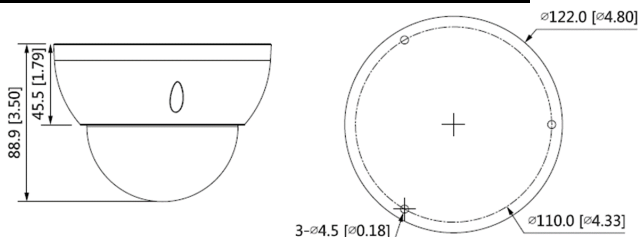

IP-5012

2メガピクセル WDR IR ドームスターライトネットワークカメラ

特徴

- ・ 1 / 2.8インチCMOSイメージセンサー
- ・ 2MP (1920×1080) @ 25/30 fps
- ・ H.265コーデック
- ・ 内蔵IR LED、最大IR距離：40 m
- ・ IVS機能：ライン検出、侵入検出
- ・ マイクロSDカード、最大256GB対応
- ・ 2.7~13.5mm 電動可変焦点レンズ
- ・ IP67、IK10、DC12V、PoE

技術仕様

型番	IP-5012				
カメラ					
画像センサー	1/2.8" 2メガピクセルプログレッシブ CMOS				
有効画素数	1920(H) x 1080(V)				
RAM/ROM	128MB/128MB				
走査方式	プログレッシブ				
電子シャッターモード	オート / マニュアル 1/25 s ~ 1/100000 s				
アンチフリッカー機能	フリッカーストロボ 50Hz/60Hz				
最低照度	0.002 Lux@F1.5 / 0Lux @F1.5(IRon)				
IR LED照射距離	最大40m				
IRオン/オフ制御	オート / マニュアル				
IR LED搭載数	2				
レンズ					
レンズタイプ	電動バリアフォーカス				
マウントタイプ	φ14				
焦点距離	2.7mm ~ 13.5mm				
最大口径	F1.5				
画角	水平:108°~30°, 垂直:56°~17°				
アイリスタイプ	固定絞り				
DORI距離	レンズ	検知	観察	認識	識別
	W	44.1m	17.7m	8.8m	4.4m
	T	144.8m	57.9m	29.0m	14.5m
インテリジェント					
IVS	ラインクロス, 侵入検知				
ビデオ					
圧縮方式	H.265 / H.264 / MJPEG				
スマートコーデック	オン / オフ				
ストリーミング能力	2 ストリーム				
解像度	1080P(1920×1080)/1.3M(1280×960)/720P(1280×720)				
	D1(704×480)/VGA(640×480)/CIF(352×240)				
フレームレート	メインストリーム: 1080P/1.3M/720P(1~25/30fps)				
	サブストリーム:D1/VGA/CIF(1~30fps)				
ビットレート操作	固定 / 可変				
ビットレート	H264:3~6144Kbps, H265:3~6144Kbps,				
テレビ出力	オート(ICR) / カラー / 白黒				
逆光補正	BLC / HLC / WDR 120dB				

ネットワーク	ポート / 自然 / 街灯 / 屋外 / マニュアル / カスタムエリア
ゲインコントロール	
ノイズリダクション	3D NR
物体検知	横/縦(4ゾーン)
Smart IR	対応
フリップ	0° / 90° / 180° / 270°
ミラー	横/縦
デジタルズーム	16倍
プライバシーマスク	横/縦(4ゾーン)
ネットワーク	
イーサネット	RJ-45 (10/100Base-T)
プロトコル	IPv4; IPv6; HTTP; HTTPS; TCP; UDP; ARP; RTP; RTSP; RTCP; RTMP;
	SMP; FTP; SFTP; DHCP; DNS; DDNS; QoS; UPnP; NTP; Multicast
	ICMP; IGMP; NFS; PPPoE; Bonjour
互換性	ONVIF(S/G/T)
最大ユーザーアクセス数	20ユーザー
エッジストレージ	FTP; SFTP; MicroSDCard(最大256GB);NAS
ストリーミング方式	ユニキャスト/マルチキャスト
ブラウザ	IE, Chrome, Firefox, Edge
マネージメントソフトウェア	Smart PSS, DSS, DMSS
スマートフォン	iOS, Android
電気	
電源	DC12V/PoE
消費電力	最大6.4W
一般仕様	
動作温度・湿度範囲	-40℃ ~ +60℃, 95%(RH) 以下
防水防塵性能	IP67, IK10
ケース材質	金属
外形寸法	φ122mm.0x88.9mm
重量	476g

※本製品の仕様・外觀は予告なく変更されることがあります。

寸法 (単位mm)

22.05.Y.02