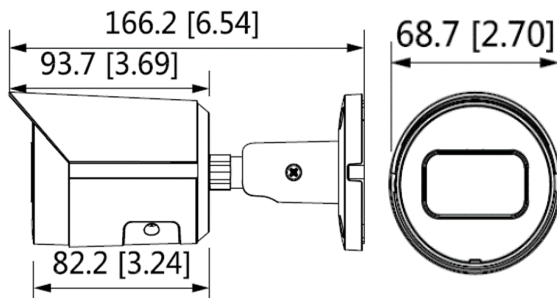

IP-8002

2メガピクセル IR ミニバレットスターライトネットワークカメラ

特徴

- ・ 1 / 2.8" CMOSイメージセンサー
- ・ 2MP (1920×1080) @ 25/30 fps
- ・ H.265コーデック
- ・ 内蔵IR LED、最大IR距離：30 m
- ・ IVS機能：ライン検出、侵入検出
- ・ マイクロSDカード、最大256GB対応
- ・ DC12V / PoE
- ・ IP67

技術仕様

型番	IP-8002			
カメラ				
画像センサー	1/2.8" 2メガピクセルログレック CMOS			
有効画素数	1920(H) x 1080(V)			
RAM/ROM	128MB/128MB			
走査方式	プログレック			
電子シャッターモード	オート / マニュアル 1/3 s-1/100000 s			
最低照度	0.002 Lux@F1.6 / 0 Lux (Illuminator on)			
赤外線照射距離	最大30m			
赤外線 On/Off	オート / マニュアル			
赤外線LED数	1			
レンズ				
レンズタイプ	固定			
マウントタイプ	M12			
焦点距離	2.8 mm			
最大口径	F1.6			
画角	水平:107°, 垂直:56°			
アイスタイプ	固定絞り			
DORI距離	検出	監視	認識	識別
	43.9m	17.5m	8.8m	4.4m
インテリジェント				
IVS	ラインクロス、侵入検知			
ビデオ				
圧縮方式	H.265 / H.264 / MJPEG			
スマートコーデック	オン / オフ			
ストリーミング能力	2ストリーム			
解像度	1080P(1920×1080)/1.3M(1280×960)/720P(1280×720)			
	D1(704×480)/VGA(640×480)/CIF(352×240)			
フレームレート	メインストリーム: 1080P/1.3M/720P (1~25/30fps)			
	サブストリーム:D1/VGA/CIF(1~30fps)			
ビットレート操作	固定 / 可変			
ビットレート	H264:3~6144Kbps, H265:3~6144Kbps,			
ホワイトバランス	オート(ICR) / カラー / 白黒			
逆光補正	BLC / HLC / WDR(120db)			

ネットワーク	ポート / 自然 / 街灯 / 屋外 / マニュアル
ゲインコントロール	オート / マニュアル
ノイズリダクション	3D NR
動体検知	オン/オフ(4ゾーン)
Smart IR	対応
フリック	0° / 90° / 180° / 270°
ミラー	オン/オフ
デジタルズーム	16倍
プライバシーマスク	オン/オフ(4エリア)
ネットワーク	
イーサネット	RJ-45 (10/100Base-T)
プロトコル	IPv4; IPv6; HTTP; TCP; UDP; ARP; RTP; RTSP; RTCP;
	RTMP; SMTP; FTP; SFTP; DHCP; DNS; DDNS; QoS;
	UPnP; NTP; Multicast; ICMP; IGMP; NFS; PPPoE; Bonjour
互換性	ONVIF(S/G/T)
最大ユーザーアクセス数	20ユーザー
エッジストレージ	FTP; SFTP; MicroSDCard(最大256GB); NAS
ストリーミング方式	ユニキャスト/マルチキャスト
ブラウザ	IE, Chrome, Firefox, Edge
マネージメントソフトウェア	Smart PSS, DSS, DMSS
スマートフォン	iOS, Android
電気	
電源	DC12V/PoE
消費電力	最大4.9W
一般仕様	
動作温度・湿度範囲	-40°C ~ +60°C, 95%(RH)以下
防水防塵性能	IP67
ケース材質	金属
外形寸法	φ70mm×166.2mm
重量	452Kg

※本製品の仕様・外観は予告なく変更されることがあります。

寸法 (単位mm)

22.05.Y.02