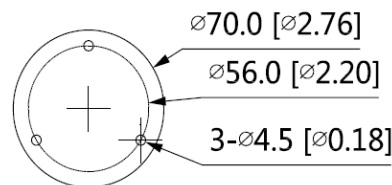

IP-8002

2メガピクセル IR ミニバレットスターライトネットワークカメラ

特徴

- ・ 1 / 2.8" CMOSイメージセンサー
- ・ 2MP (1920×1080) @ 25/30 fps
- ・ H.265コーデック
- ・ 内蔵IR LED、最大IR距離：30 m
- ・ IVS機能：ライン検出、侵入検出
- ・ マイクロSDカード、最大256GB対応
- ・ DC12V / PoE
- ・ IP67

技術仕様

型番	IP-8002			
カメラ				
画像センサー	1/2.8" 2メガピクセルログレック CMOS			
有効画素数	1920(H) x 1080(V)			
RAM/ROM	128MB/128MB			
走査方式	プログレック			
電子シャッターモード	オート / マニュアル 1/3 s-1/100000 s			
最低照度	0.002 Lux@F1.6 / 0 Lux (Illuminator on)			
赤外線照射距離	最大30m			
赤外線 On/Off	オート / マニュアル			
赤外線LED数	1			
レンズ				
レンズタイプ	固定			
マウントタイプ	M12			
焦点距離	2.8 mm			
最大口径	F1.6			
画角	水平:107°, 垂直:56°			
アイスタイプ	固定絞り			
DORI距離	検出	監視	認識	識別
	43.9m	17.5m	8.8m	4.4m
インテリジェント				
IVS	ラインクロス、侵入検知			
ビデオ				
圧縮方式	H.265 / H.264 / MJPEG			
スマートコーデック	オン / オフ			
ストリーミング能力	2ストリーム			
解像度	1080P(1920×1080)/1.3M(1280×960)/720P(1280×720)			
	D1(704×480)/VGA(640×480)/CIF(352×240)			
フレームレート	メインストリーム: 1080P/1.3M/720P (1~25/30fps)			
	サブストリーム:D1/VGA/CIF(1~30fps)			
ビットレート操作	固定 / 可変			
ビットレート	H264:3~6144Kbps, H265:3~6144Kbps,			
ホワイトバランス	オート(ICR) / カラー / 白黒			
逆光補正	BLC / HLC / WDR(120db)			

※本製品の仕様・外観は予告なく変更されることがあります。

寸法 (単位mm)

22.05.Y.02