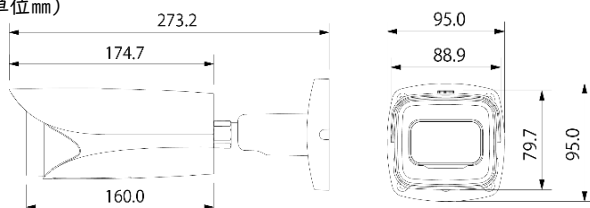

IP-8024AI

4メガピクセル WDR IR AIバレットスターライトネットワークカメラ

技術仕様

型番	IP-8024AI				
カメラ					
画像センサー	1 / 1.8" 4メガピクセルプログレッシブスキャンCMOS				
有効画素数	2688 (H) × 1520 (V)				
RAM/ROM	1GB/128MB				
走査方式	プログレッシブ				
電子シャッターモード	オート / マニュアル 1/3 s-1/100000 s				
最低照度	0.003 Lux@F1.8(カラー30IRE) / 0Lux (IR ON)				
IR LED照射距離	最大60m				
IRオン/オフ制御	自動				
IR LED搭載数	4				
レンズ					
レンズタイプ	電動バリアフォーカル				
マウントタイプ	Board-in				
焦点距離	2.7 mm-12.0 mm				
最大口径	F1.8				
画角	水平:114°~47°, 垂直:62°~26°				
アイスタイプ	自動				
DORI距離	レンズ	検出	監視	認識	識別
	W	57.5m	23.0m	11.5m	5.7m
	T	130.7m	52.3m	26.1m	13.1m
インテリジェント					
AI	顔検出、顔の属性(年齢、性別、表情、眼鏡、マスク、口髭、顎鬚)ヒートマップ、ビープルカント				
IVS	ラインクロス、侵入検知、滞在検知、駐車検知、集団検知				
ビデオ					
圧縮方式	H.265, H.264, MJPEG (サブストリーム)				
スマートコーデック	オン / オフ				
ストリーミング能力	3ストリーム				
解像度	2688×1520, 2560×1440, 2304×1296, 1080P(1920×1080), 1.3M(1280×960), 720P(1280×720), D1(704×480), VGA(640×480), CIF(352×240)				
フレームレート	メイン:2688×1520, 2560×1440(1~30fps), 1080P, 1.3M, 720P(1~60fps) サブ: D1, VGA, CIF(1~30fps), サブ2: 1080P, 720P, D1, VGA(1~13fps)				
ビットレート操作	固定 / 可変				
ビットレート	H264: 3~20480Kbps, H265: 3~20480Kbps,				
ディスプレイ	オート(ICR) / カラー / 白黒				
逆光補正	BLC / HLC / WDR 140dB				

寸法 (単位mm)

特徴

- ・ 1 / 1.8" 4メガピクセルプログレッシブスキャンCMOS
- ・ 25/30 fps@ 2688×1520、50/60 fps@1080P (1920×1080)
- ・ H.265およびH.264トリプルストリームエンコーディング
- ・ 内蔵IR LED、最大IR距離: 60 m
- ・ MicroSDカード、最大256GB対応
- ・ 2.7 mm~12.0 mm電動レンズ
- ・ IP67、IK10、DC12V、PoE/ePoE
- ・ 2/1アラームイン/アウト、1/1オーディオイン/アウト