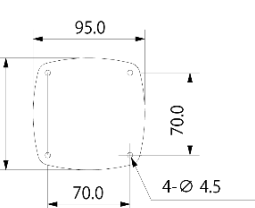

IP-8024AI

4メガピクセル WDR IR AIバレットスターライトネットワークカメラ

技術仕様

型番	IP-8024AI				
カメラ					
画像センサー	1 / 1.8" 4メガピクセルプログレッシブスキャンCMOS				
有効画素数	2688 (H) × 1520 (V)				
RAM/ROM	1GB/128MB				
走査方式	プログレッシブ				
電子シャッターモード	オート / マニュアル 1/3 s-1/100000 s				
最低照度	0.003 Lux@F1.8(カラー30IRE) / 0Lux (IR ON)				
IR LED照射距離	最大60m				
IRオン/オフ制御	自動				
IR LED搭載数	4				
レンズ					
レンズタイプ	電動バリアフォーカル				
マウントタイプ	Board-in				
焦点距離	2.7 mm-12.0 mm				
最大口径	F1.8				
画角	水平:114°~47°, 垂直:62°~26°				
アイスタイプ	自動				
DORI距離	レンズ	検出	監視	認識	識別
	W	57.5m	23.0m	11.5m	5.7m
	T	130.7m	52.3m	26.1m	13.1m
インテリジェント					
AI	顔検出、顔の属性(年齢、性別、表情、眼鏡、マスク、口髭、顎鬚)ヒートマップ、ビープルカント				
IVS	ラインクロス、侵入検知、滞在検知、駐車検知、集団検知				
ビデオ					
圧縮方式	H.265, H.264, MJPEG (サブストリーム)				
スマートコーデック	オン / オフ				
ストリーミング能力	3ストリーム				
解像度	2688×1520, 2560×1440, 2304×1296, 1080P(1920×1080), 1.3M(1280×960), 720P(1280×720), D1(704×480), VGA(640×480), CIF(352×240)				
フレームレート	メイン:2688×1520, 2560×1440(1~30fps), 1080P, 1.3M, 720P(1~60fps) サブ: D1, VGA, CIF(1~30fps), サブ2: 1080P, 720P, D1, VGA(1~13fps)				
ビットレート操作	固定 / 可変				
ビットレート	H264: 3~20480Kbps, H265: 3~20480Kbps,				
ディスプレイ	オート(ICR) / カラー / 白黒				
逆光補正	BLC / HLC / WDR 140dB				

寸法 (単位mm)

特徴

- ・ 1 / 1.8" 4メガピクセルプログレッシブスキャンCMOS
- ・ 25/30 fps@ 2688×1520、50/60 fps@1080P (1920×1080)
- ・ H.265およびH.264トリプルストリームエンコーディング
- ・ 内蔵IR LED、最大IR距離: 60 m
- ・ MicroSDカード、最大256GB対応
- ・ 2.7 mm~12.0 mm電動レンズ
- ・ IP67、IK10、DC12V、PoE/ePoE
- ・ 2/1アラームイン/アウト、1/1オーディオイン/アウト