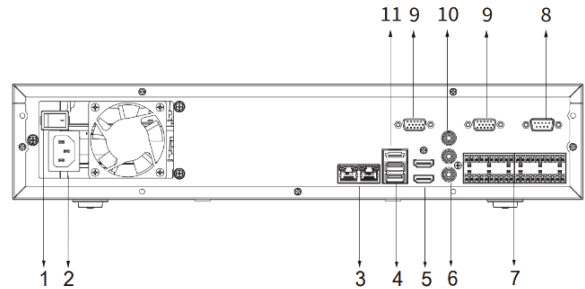

寸法 (単位mm)

1	電源スイッチ	7	アラーム入力/出力
2	電源入力ポート	8	RS232ポート
3	イーサネットポート	9	VGAポート
4	USBポート	10	マイク出力
5	HDMIポート	11	eSATAポート
6	マイク入力