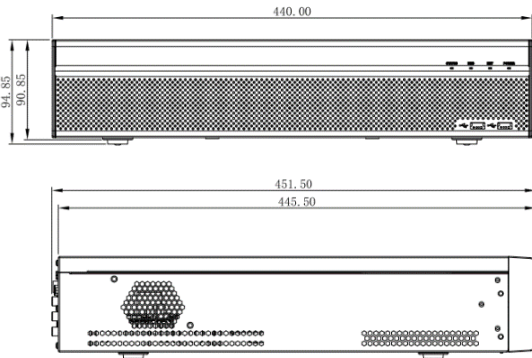

寸法 (単位mm)

1	電源スイッチ	7	アラーム入力/出力
2	電源入力ポート	8	RS232ポート
3	イーサネットポート	9	VGAポート
4	USBポート	10	マイク出力
5	HDMIポート	11	eSATAポート
6	マイク入力