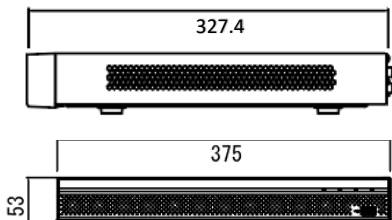

IPN-5216P16-HH-4T

16ch 1U 16PoE 4K&H.265ネットワークビデオレコーダー (2TB×2本)

技術仕様

型番	IPN-5216P16-HH-4T
システム	
メインプロセッサ	産業用組込みプロセッサ
オペレーティングシステム	LINUX
ビデオ	
アクセスチャンネル	16チャンネル
ネットワーク帯域幅	アクセス: 320Mbps, ストレージ: 320Mbps, 転送: 320Mbps
解像度	12MP, 8MP, 6MP, 5MP, 4MP, 3MP, 1081P, 1.3MP, 720p, DI
デコード機能	16×1080P@30fps
ビデオ出力	1HDMI, 1VGA
マルチスクリーン表示	16チャンネル: 1/4/8/9/16
圧縮	
圧縮方式	H.265/H.264/MJPEG
オーディオ	PCM, G.711A, G.711U, G.726
ネットワーク	
ネットワークプロトコル	HTTP, HTTPS, TCP/IP, IPv4/IPv6, UPnP, SNMP, RTSP, UDP, SMTP, NTP, DHCP, DNS, IP Filter, PPPoE, DDNS, FTP, AlarmServer, IP Search, P2P
互換性	ONVIF(T/S/G)
ブラウザ	Chrome, IE9, Firefox
録画再生	
同時再生	4分割, 9分割, 16分割, 単画面, デジタルズーム
録画モード	マニュアル, スケジュール (連続, 動き検出, アラーム連動), 停止
ストレージ	HDD, ネットワーク
バックアップ	USB
再生機能	再生, 一時停止, 停止, 早送り/巻き戻し(×2, 4, 8, 16), フルスクリーン, □ バックアップ選択, デジタルズーム, コマ送り, オーディオon/off

特徴

- ・ H.265/H.264/MJPEGコーデックデコード
- ・ 最大320Mbpsの受信帯域幅
- ・ デコード能力: 1080P×16 @30fps
- ・ HDMI / VGA同時ビデオ出力
- ・ 16PoEポート
- ・ 1chのフィッシュアイモード対応

アラーム	
一般アラーム	モーション検出, プライバシーマスキング, ビデオロス, シーン変更, PIRアラーム, IPC外部アラーム, ローカルアラーム
異常アラーム	カメラの切断, ストレージエラー, HDD容量低下, IPコンフリクト, MAC競合, ログインロック サイバーセキュリティ例外
インテリジェントアラーム	顔検出, 境界保護(侵入とトリップワイヤ), IVS, 人数係数, ヒートマップ, SMDアラーム
外部インターフェースとストレージ	
インターフェイス	1HDMI, 1VGA
HDD	SATA×2, 2TB×2(4TB内蔵)/最大20TB可能
HDDモード	シングル/冗長化 (同時書込対応)
USB	2ポート (USB2.0前面×1, USB3.0背面×1)
RS-232	1チャンネル
RS-485	1チャンネル
オーディオ	1RCA入力, 1RCA出力
アラーム	4入力, 2出力
イーサネットポート	1RJ-45(10/100/1000Mbps)
PoE	16ポート/PoE(IEEE802.3af), PoE+(IEEE802.3at)
eSATA	-
一般仕様	
電源	AC100V-240V, 50Hz-60Hz
消費電力	NVR15.2W未満(HDDを除く) PoEの合計出力130W, 1ポート当たりの最大出力25.5W
重量	2.7kg(HDDを除く)
外形寸法	1U, W375.0×D327.4×H53.0mm
動作温度・湿度範囲	-10°C~+55°C/10%~93%(RH)
付属品	マウス, 電源ケーブル, LANケーブル, ブロック端子

※本製品の仕様・外観は予告なく変更されることがあります。

寸法 (単位mm)

1	電源入力ポート	5	HDMIポート	9	マイク出力
2	電源スイッチ	6	USBポート	10	RS-232ポート
3	PoEポート	7	ネットワークポート	11	VGAポート
4	アラーム入力/出力	8	マイク入力		