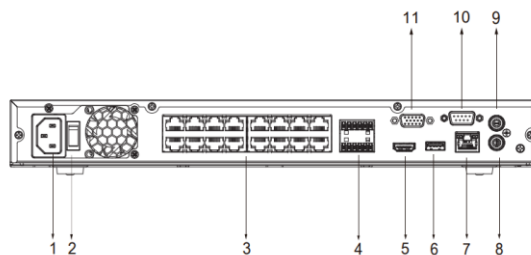

IPN-5216P16-HH-4T

16ch 1U 16PoE 4K&H.265ネットワークビデオレコーダー (2TB×2本)

技術仕様

型番	IPN-5216P16-HH-4T
システム	
メインプロセッサ	産業用組込みプロセッサ
オペレーティングシステム	LINUX
ビデオ	
アクセスチャンネル	16チャンネル
ネットワーク帯域幅	アクセス: 320Mbps, ストレージ: 320Mbps, 転送: 320Mbps
解像度	12MP, 8MP, 6MP, 5MP, 4MP, 3MP, 1081P, 1.3MP, 720p, DI
デコード機能	16×1080P@30fps
ビデオ出力	1HDMI, 1VGA
マルチスクリーン表示	16チャンネル: 1/4/8/9/16
圧縮	
圧縮方式	H.265/H.264/MJPEG
オーディオ	PCM, G.711A, G.711U, G.726
ネットワーク	
ネットワークプロトコル	HTTP, HTTPS, TCP/IP, IPv4/IPv6, UPnP, SNMP, RTSP, UDP, SMTP, NTP, DHCP, DNS, IP Filter, PPPoE, DDNS, FTP, AlarmServer, IP Search, P2P
互換性	ONVIF(T/S/G)
ブラウザ	Chrome, IE9, Firefox
録画再生	
同時再生	4分割, 9分割, 16分割, 単画面, デジタルズーム
録画モード	マニュアル, スケジュール (連続, 動き検出, アラーム連動), 停止
ストレージ	HDD, ネットワーク
バックアップ	USB
再生機能	再生, 一時停止, 停止, 早送り/巻き戻し(×2, 4, 8, 16), フルスクリーン, □ バックアップ選択, デジタルズーム, コマ送り, オーディオon/off

特徴

- ・ H.265/H.264/MJPEGコーデックデコード
- ・ 最大320Mbpsの受信帯域幅
- ・ デコード能力: 1080P×16 @30fps
- ・ HDMI / VGA同時ビデオ出力
- ・ 16PoEポート
- ・ 1chのフィッシュアイモード対応

アラーム	
一般アラーム	モーション検出, プライバシーマスキング, ビデオロス, シーン変更, PIRアラーム, IPC外部アラーム, ローカルアラーム
異常アラーム	カメラの切断, ストレージエラー, HDD容量低下, IPコンフリクト, MAC競合, ログインロック サイバーセキュリティ例外
インテリジェントアラーム	顔検出, 境界保護(侵入とトリップワイヤ), IVS, 人数係数, ヒートマップ, SMDアラーム
外部インターフェースとストレージ	
インターフェイス	1HDMI, 1VGA
HDD	SATA×2, 2TB×2(4TB内蔵)/最大20TB可能
HDDモード	シングル/冗長化 (同時書込対応)
USB	2ポート (USB2.0前面×1, USB3.0背面×1)
RS-232	1チャンネル
RS-485	1チャンネル
オーディオ	1RCA入力, 1RCA出力
アラーム	4入力, 2出力
イーサネットポート	1RJ-45(10/100/1000Mbps)
PoE	16ポート/PoE(IEEE802.3af), PoE+(IEEE802.3at)
eSATA	-
一般仕様	
電源	AC100V-240V, 50Hz-60Hz
消費電力	NVR15.2W未満(HDDを除く) PoEの合計出力130W, 1ポート当たりの最大出力25.5W
重量	2.7kg(HDDを除く)
外形寸法	1U, W375.0×D327.4×H53.0mm
動作温度・湿度範囲	-10°C~+55°C/10%~93%(RH)
付属品	マウス, 電源ケーブル, LANケーブル, ブロック端子

※本製品の仕様・外観は予告なく変更されることがあります。

寸法 (単位mm)

1	電源入力ポート	5	HDMIポート	9	マイク出力
2	電源スイッチ	6	USBポート	10	RS-232ポート
3	PoEポート	7	ネットワークポート	11	VGAポート
4	アラーム入力/出力	8	マイク入力		