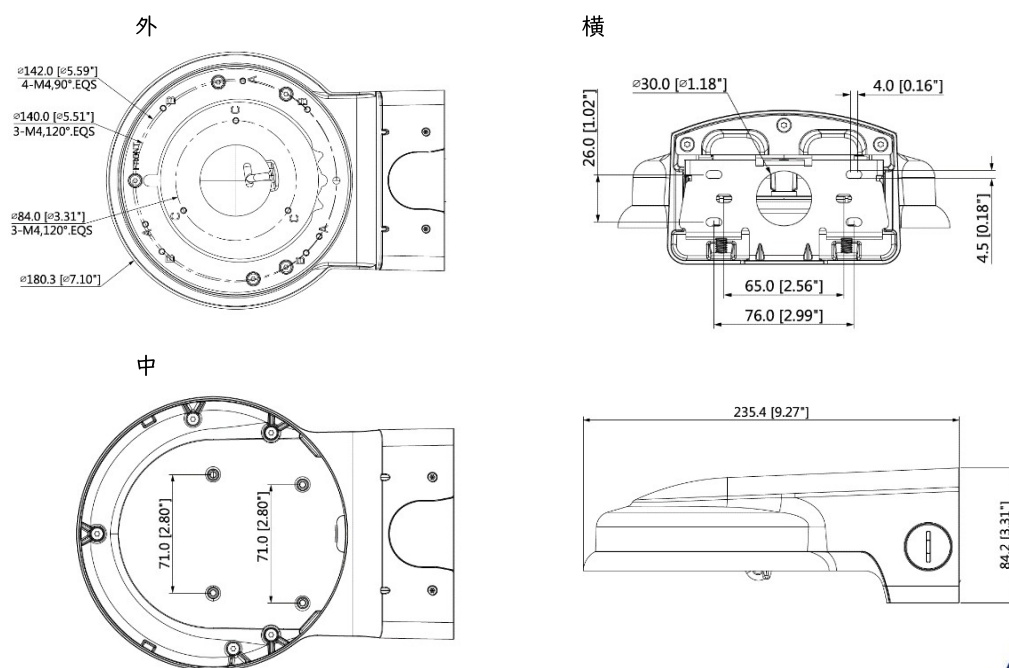

IPP-210W-V2

防水壁面ブラケット

技術仕様

型番	IPP-210W-V2
材質	アルミウム
サイズ	235.4mm x 180.3 mm x 84.2 mm
耐荷重	3.0kg
重量	0.97kg
色	白
耐温度	-40℃～60℃
耐湿度	<90%

※本製品の仕様・外観は予告なく変更されることがあります。

寸法図

22.09.D.00