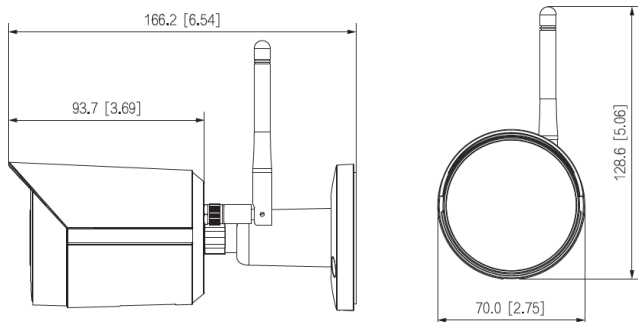

IP-8002-AW

2メガピクセル IR 固定Wifiバレットネットワークカメラ

特徴

- ・ 1 / 2.8" CMOSイメージセンサー
- ・ 2MP (1920×1080) @ 25/30 fps
- ・ H.265コーデック
- ・ 内蔵IR LED、最大IR距離：30 m
- ・ シングルアンテナ2.4G Wi-Fi オープンエリアで最大80m
- ・ マイクロSDカード、最大256GB対応
- ・ DC12V、マイク内蔵
- ・ IP67

技術仕様

型番	IP-8002-AW			
カメラ				
画像センサー	1/2.8" CMOS			
有効画素数	1920(H) x 1080(V)			
RAM/ROM	64MB/16MB			
走査方式	プログレッシブ			
電子シャッターモード	オート / マニュアル 1/3 s-1/100,000 s			
最低照度	0.025 Lux@F2.0 / 0 Lux (IR on)			
赤外線照射距離	最大30m			
赤外線 On/Off	オート / マニュアル			
赤外線LED数	1			
レンズ				
レンズタイプ	固定			
マウントタイプ	M12			
焦点距離	2.8 mm			
最大口径	F2.0			
画角	水平:100°, 垂直:53°			
アイスタイプ	固定絞り			
DORI距離	検出	監視	認識	識別
	46.9m	18.8m	9.4m	4.7m
ビデオ				
圧縮方式	H.265 / H.264 / MJPEG			
スマートコーデック	オン / オフ			
ストリーミング能力	2ストリーム			
解像度	1080P(1920×1080)/960P(1280×960)/720P(1280×720)			
	VGA(640×480)/CIF(352×240)			
フレームレート	メインストリーム: 1080P/960P/720P (1~25/30fps)			
	サブストリーム:VGA/CIF(1~30fps)			
ビットレート操作	固定 / 可変			
ビットレート	H264:24~4096Kbps, H265:9~4096Kbps,			
デイナイト	オート(ICR) / カラー / 白黒			
逆光補正	BLC/HLC/WDR			

寸法 (単位mm)

ネットワーク	ポート / 自然 / 街灯 / 屋外 / マニュアル
ゲインコントロール	オート
ノイズリダクション	3D NR
物体検知	横/縦(4ゾーン)
Smart IR	対応
フリック	0°/180°
ミラー	横/縦
デジタルズーム	16倍
プライバシーマスク	横/縦(4エリア)
内蔵マイク	横/縦
ネットワーク	
イーサネット	RJ-45 (10/100Base-T)
Wifi	IEEE802.11b/g/n 2.4-2.4835GHz
Wifi距離	最大80m (実際の環境により性能は異なります)
プロトコル	IPv4; HTTP; TCP; UDP; ARP; RTP; RTSP; RTCP; DHCP; DNS; NTP; Multicast; RTMP
互換性	ONVIF(S/G)
最大ユーザーアクセス数	6ユーザー
エッジストレージ	FTP;SFTP;MicroSDCard(最大256GB);NAS
ブラウザ	IE, Chrome, Firefox, Edge
マネージメントソフトウェア	Smart PSS, DSS, DMSS
スマートフォン	iOS, Android
電気	
電源	DC12V
消費電力	最大4.1W
一般仕様	
動作温度・湿度範囲	-40℃~+60℃, 95%(RH)以下
防水防塵性能	IP67
ケース材質	金属
外形寸法	166.2mm × φ70.0mm
重量	474g
付属品	12V1A7Wアダプター, アンテナ, 防水コネクタ