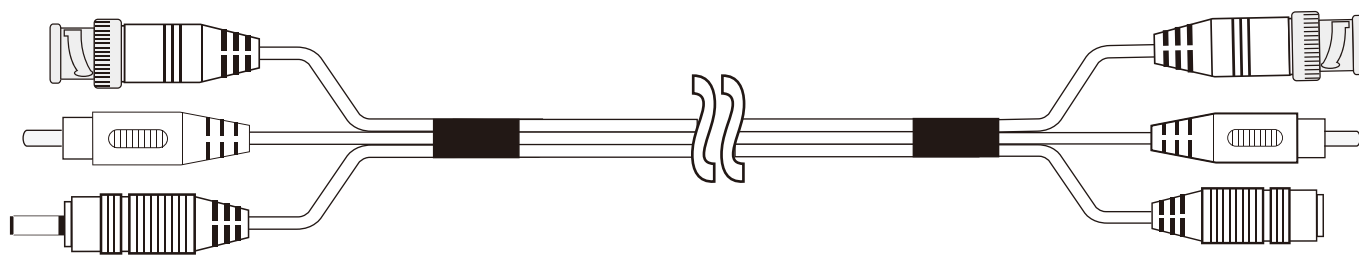

【PRO-SPEC カメラ用映像・音声・電源ワンケーブル 仕様書】

■仕様

入力コネクタ	DCプラグ(内径Φ2.1×外径Φ5.5)
	映像用BNCオス×1、音声用RCAオス×1
出力コネクタ	DCソケット(内径Φ5.5×外径Φ8.0)
	映像用BNCオス×1、音声用RCAオス×1
長さ/重量	3C-30B 30m/1250g

■外形寸法

20210601

単位 : mm

3C-30B

 株式会社 NSK