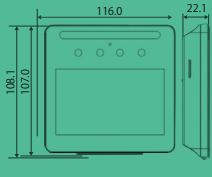

■外形寸法 (mm)

■容量	
ユーザー	1,500
顔画像	1,500
カード	1,500
パスワード	1,500
ログ	150,000
■全般	
電源	DC12V 1.5A ※アダプター付属
消費電力	18W
寸法	116mm×108.1mm ×22.1mm
動作温度	-10℃～+55℃
動作湿度	5%RH～95%RH
環境	屋内
重量	0.24kg
設置方法	平置き、壁面設置

ML280S

シングル
ドア用
マグネットロック

形式	ML280S
■電気	
動作電圧	DC12V/DC24V
動作電流	480mA/240mA
■一般	
吸着力	280kg
サイズ	250mm×47mm×26mm
重量	2.0kg
動作温度	-30℃～+60℃
動作湿度	≤95%

ML280S-LB

ML280S 用
L字取付ブラケット

型式	ML280S-LB
■一般	
材質	アルミ合金
製品サイズ	250mm×47mm×28.6mm

B908

赤外線
ボタン

■外形寸法 (mm)

■容量	
ユーザー	6,000
顔画像	6,000
カード	6,000
パスワード	6,000
ログ	150,000
■全般	
電源	DC12V 2A ※アダプター付属
消費電力	24W
寸法	174mm×87.5mm×22.5mm
動作温度	-30℃～+60℃
動作湿度	5%RH～95%RH (結露しない事)
環境	IP65屋外、屋内
重量	0.78kg
設置方法	壁面設置

ML280S