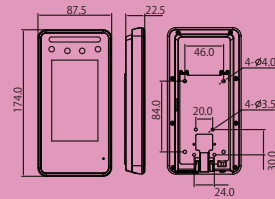

形式	ML280S
■電気	
動作電圧	DC12V/DC24V
動作電流	480mA/240mA
■一般	
吸着力	280kg
サイズ	250mm×47mm×26mm
重量	2.0kg
動作温度	-30℃～+60℃
動作湿度	≤95%

ML280S-LB

ML280S 用
L字取付ブラケット

型式	ML280S-LB
■一般	
材質	アルミ合金
製品サイズ	250mm×47mm×28.6mm

B908

赤外線
ボタン

形式	B908
■一般	
材質	ステンレス
重量	70g
サイズ	86mm×86mm×25mm
動作温度	-30℃～+60℃
動作湿度	≤95%

B908-JB

赤外線
ボタン用
プラ
ボックス

型式	B908-JB
■一般	B908用
材質	プラスチック
サイズ	85mm×85mm×35mm
重量	40g
取付	壁付、屋内設置用

ミニアクセスパッケージ ASC-002PKG

ASC-7317MX 屋内外

ミニアクセスコントローラー

■外形寸法 (mm)

■容量	
ユーザー	6,000
顔画像	6,000
カード	6,000
パスワード	6,000
ログ	150,000
■全般	
電源	DC12V 2A ※アダプター付属
消費電力	24W
寸法	174mm×87.5mm×22.5mm
動作温度	-30℃～+60℃
動作湿度	5%RH～95%RH (結露しない事)
環境	IP65屋外、屋内
重量	0.78kg
設置方法	壁面設置

ML280S

シングル
ドア用
マグネットロック

形式	ML280S
■電気	
動作電圧	DC12V/DC24V
動作電流	480mA/240mA
■一般	
吸着力	280kg
サイズ	250mm×47mm×26mm
重量	2.0kg
動作温度	-30℃～+60℃
動作湿度	≤95%

ML280S-LB

ML280S 用
L字取付ブラケット

型式	ML280S-LB
■一般	
材質	アルミ合金
製品サイズ	250mm×47mm×28.6mm