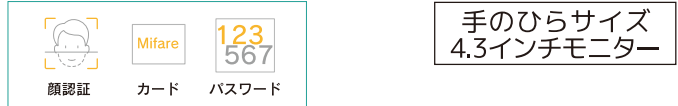

ASC-7213M

RASS スル-

室内用 ミニアクセスコントローラー

白色LED

夜間はライトが点灯して顔を明るく照らします。

ワンタッチモニター

大画面で見やすいタッチパネル液晶画面です。

顔認証カメラ

200万画素のデュアルカメラで顔を立体的に認識します。