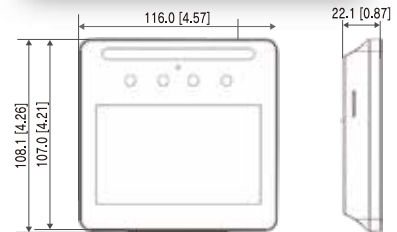

■容量	
ユーザー	6,000
顔画像	6,000
カード	6,000
パスワード	6,000
ログ	150,000
■全般	
電源	DC12V 2A※アダプター付属
消費電力	24W
寸法	174mm×87.5mm×22.5mm
動作温度	-30℃~+60℃
動作湿度	5%RH~90%RH 結露しないこと
環境	IP65 屋内、屋外
重量	0.78kg
設置方法	壁面設置

※本製品の仕様・外観は予告なく変更されることがあります。

200万画素のデュアルカメラで顔を立体的に認識します。

カード認識センサー

Mifareカード (13.56MHz)

型式	ASC-7213M
■システム	
ディスプレイ	4.3インチ TFTスクリーン
解像度	480×272
カメラ	1/2.8" 2MP CMOS 高精細WDRデュアルカメラ
■性能	
顔認識範囲	0.3m~1.5m
顔照合精度	>99.5%
顔認識時間	0.3秒

■容量	
ユーザー	1,500
顔画像	1,500
カード	1,500
パスワード	1,500
ログ	150,000
■全般	
電源	DC12V 1.5A※アダプター付属
消費電力	18W
寸法	116mm×107mm×22mm
動作温度	-10℃~+55℃
動作湿度	5%RH~95%RH
環境	屋内
重量	0.24kg
設置方法	平置き、壁面設置