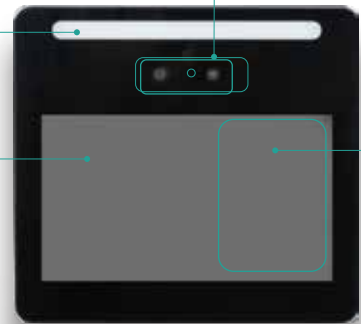

Mifareカード (13.56MHz)
Felica, Felica Lite-S
カード対応

顔認証カメラ

200万画素のデュアルカメラで顔を立体的に認識します。

インジケータ & スピーカー

安心の日本語音声でわかりやすく案内します。認証の可否をインジケータランプでお知らせします。

型式	ASC-7317MX
■システム	
ディスプレイ	4.3インチ
解像度	480×272
カメラ	1/2.7" 2MP CMOS 高精細WDRデュアルカメラ
■性能	
顔認識範囲	認識距離:0.3m~1.5m, 認識身長:0.9m~2.4m
顔照合精度	>99.5%
顔認識時間	0.3秒

■容量	
ユーザー	6,000
顔画像	6,000
カード	6,000
パスワード	6,000
ログ	150,000
■全般	
電源	DC12V 2A※アダプター付属
消費電力	24W
寸法	174mm×87.5mm×22.5mm
動作温度	-30℃~+60℃
動作湿度	5%RH~90%RH 結露しないこと
環境	IP65 屋内、屋外
重量	0.78kg
設置方法	壁面設置

※本製品の仕様・外観は予告なく変更されることがあります。

ASC-7213M

RASS スル-

室内用 ミニアクセスコントローラー

白色LED

夜間はライトが点灯して顔を明るく照らします。

ワンタッチモニター

大画面で見やすいタッチパネル液晶画面です。

顔認証カメラ

200万画素のデュアルカメラで顔を立体的に認識します。

カード認識センサー

Mifareカード (13.56MHz)

型式	ASC-7213M
■システム	
ディスプレイ	4.3インチ TFTスクリーン
解像度	480×272
カメラ	1/2.8" 2MP CMOS 高精細WDRデュアルカメラ
■性能	
顔認識範囲	0.3m~1.5m
顔照合精度	>99.5%
顔認識時間	0.3秒

■容量	
ユーザー	1,500
顔画像	1,500
カード	1,500
パスワード	1,500
ログ	150,000
■全般	
電源	DC12V 1.5A※アダプター付属
消費電力	18W
寸法	116mm×107mm×22mm
動作温度	-10℃~+55℃
動作湿度	5%RH~95%RH
環境	屋内
重量	0.24kg
設置方法	平置き、壁面設置