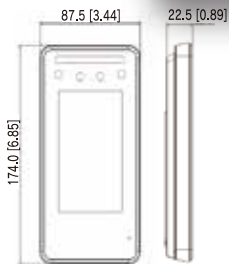

Mifareカード (13.56MHz)
Felica, Felica Lite-S
カード対応

顔認証カメラ

200万画素のデュアルカメラで顔を立体的に認識します。

インジケータ & スピーカー

安心の日本語音声でわかりやすく案内します。認証の可否をインジケータランプでお知らせします。

型式	ASC-7317MX
■システム	
ディスプレイ	4.3インチ
解像度	480×272
カメラ	1/2.7" 2MP CMOS 高精細WDRデュアルカメラ
■性能	
顔認識範囲	認識距離:0.3m~1.5m, 認識身長:0.9m~2.4m
顔照合精度	>99.5%
顔認識時間	0.3秒

■容量	
ユーザー	6,000
顔画像	6,000
カード	6,000
パスワード	6,000
ログ	150,000
■全般	
電源	DC12V 2A※アダプター付属
消費電力	24W
寸法	174mm×87.5mm×22.5mm
動作温度	-30℃~+60℃
動作湿度	5%RH~90%RH 結露しないこと
環境	IP65 屋内、屋外
重量	0.78kg
設置方法	壁面設置

※本製品の仕様・外観は予告なく変更されることがあります。