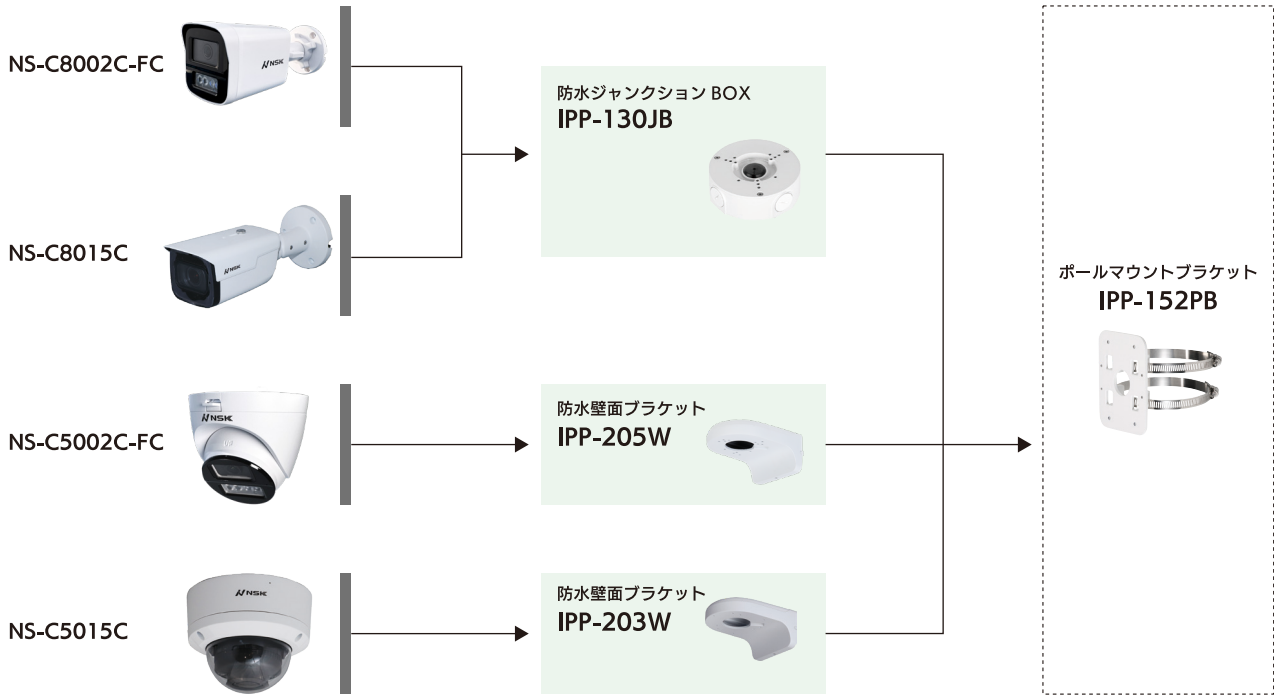

# アクセサリー表 *Accessory map*

## 周辺機器 接続例 *Peripheral Device Connection Examples*

### 離れた位置のモニターへ映像を出力する運用方法