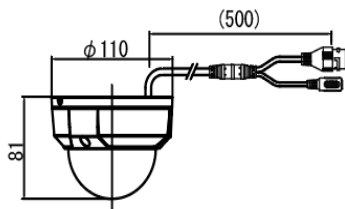

### 技術仕様

形式	IP-5002D-i7
カメラ	
画像センサー	1/2.9" 2Megapixel progressive CMOS
有効画素数	1920 (H) x 1080 (V)
RAM/ROM	256MB/16MB
走査方式	グローバルシャッター
最低照度	0.1Lux/F2.0 (Color), 0Lux/F2.0 (IR on)
S/N比	50dB以上
赤外線照射距離	最大30m
赤外線 On/Off	オート / マニュアル
赤外線LED数	24
レンズ	
レンズタイプ	固定
マウントタイプ	ボートイン
焦点距離	2.8 mm
最大口径	F2.0
画角	H:110° , V:57°
フォーカスコントロール	固定
ビデオ	
圧縮方式	H. 264+/H. 264
ストリーミング能力	2 Streams
解像度	1080P (1920 x 1080) / 1.3M (1280 x 960) / 720P (1280 x 720) D1 (704 x 576 / 704 x 480) / CIF (352 x 288 / 352 x 240)
フレームレート	メインストリーム: 2M (1 ~ 25/30fps) サブストリーム: D1/CIF (1 ~ 25/30fps)
ビットレート操作	固定/可変
ビットレート	H264: 24K ~ 8192Kbps
Day/Night	オート (ICR) / カラー / 白黒
逆光補正	BLC / HLC / DWDR

### 寸法 (単位mm)

取付穴位置