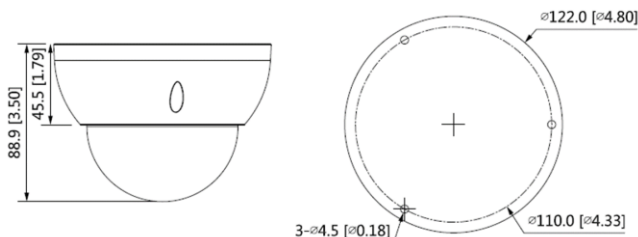

技術仕様

型番	IP-5012AI				
カメラ					
画像センサー	1/2.8" CMOS				
有効画素数	1920(H) x 1080(V)				
RAM/ROM	128MB/128MB				
走査方式	プログレッシブ				
電子シャッターモード	オート / マニュアル 1/3 s~1/100000 s				
最低照度	0.002 Lux@F1.5(カラー) / 0.0002 Lux@F1.5(白黒) / 0Lux @F1.5(IRon)				
IR LED照射距離	最大40m				
IRオン/オフ制御	オート / マニュアル				
IR LED搭載数	2				
レンズ					
レンズタイプ	電動バリアフォーカス				
マウントタイプ	φ14				
焦点距離	2.7mm~13.5mm				
最大口径	F1.5				
画角	水平:108°~30°, 垂直:56°~17°				
アイスタイプ	固定絞り				
DORI距離	レンズ	検知	観察	認識	識別
	W	44.1m	17.7m	8.8m	4.4m
	T	144.8m	57.9m	29.0m	14.5m
インテリジェント					
IVS	ラインクロス, 侵入検知				
ビデオ					
圧縮方式	H.265 / H.264 / MJPEG				
スマートコーデック	オン / オフ				
ストリーミング能力	2 ストリーム				
解像度	1080P(1920×1080)/1.3M(1280×960)/720P(1280×720)				
	D1(704×480/704×576)/VGA(640×480)/CIF(352×240/352×288)				
フレームレート	メインストリーム: 1080P/1.3M/720P(1~25/30fps)				
	サブストリーム:D1/VGA/CIF(1~30fps)				
ビットレート操作	固定 / 可変				
ビットレート	H264:3~6144Kbps, H265:3~6144Kbps,				
テレビ出力	オート(ICR) / カラー / 白黒				
逆光補正	BLC / HLC / WDR 120dB				

ネットワーク	ポート / 自然 / 街灯 / 屋外 / マニュアル / カスタマイズ
ゲインコントロール	オート / マニュアル
ノイズリダクション	3D NR
動体検知	横/縦(4ゾーン)
Smart IR	対応
フリック	0° / 90° / 180° / 270°
ミラー	横/縦
デジタルズーム	16倍
プライバシーマスク	横/縦(4ゾーン)
内蔵マイク	有
オーディオ圧縮	G.711a, G.711mu, G.726, PCM
ネットワーク	
イーサネット	RJ-45 (10/100Base-T)
プロトコル	IPv4; IPv6; HTTP; HTTPS; ARP; RTP; RTSP; RTCP; RTMP;
	SMTP; FTP; SFTP; DHCP; DNS; DDNS; NTP; Multicast
	ICMP; IGMP
互換性	ONVIF(S/T), P2P
最大ユーザーアクセス数	6
エッジストレージ	FTP/SFTP/MicroSDCard(最大256GB);NAS
ストリーミング方式	ユニキャスト/マルチキャスト
ブラウザ	IE, Chrome, Firefox
マネージメントソフトウェア	Smart PSS, DSS, DMSS
スマートフォン	iOS, Android
電気	
電源	DC12V/PoE
消費電力	最大7.2W(PoE)
一般仕様	
動作温度・湿度範囲	-40℃~+60℃, 95%(RH) 以下
防水防塵性能	IP67, IK10
ケース材質	金属
外形寸法	φ122.0mm×93.4mm
重量	510g

※本製品の仕様・外観は予告なく変更されることがあります。

寸法 (単位mm)

22.05.Y.02