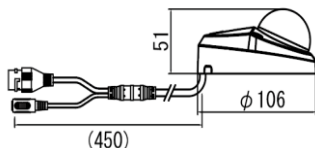

IP-5022W-i7SD5

2メガピクセル IR ウェッジミニドームネットワークカメラ

特徴

- ・1/2.8" 2メガピクセルプログレッシブスキャンSTARVIS™ CMOS
- ・H. 265&H. 264デュアルストリームエンコーディング
- ・50 / 60fps @ 2M (1920×1080)
- ・WDR (120dB) 、昼/夜 (ICR) 、3DNR、AWB、AGC、BLC
- ・2.8mm固定レンズ
- ・最大 IR LED長さ20m
- ・マイクロSDカードスロット最大128GB、IP67、IK10、PoE
- ・内蔵マイク

技術仕様

形式	IP-5022W-i7SD5
カメラ	
画像センサー	1/2.8" 2Megapixel STARVIS™ CMOS
有効画素数	1920 (H) x 1080 (V)
RAM/ROM	256MB/32MB
走査方式	プログレッシブ
最低照度	0.009Lux/F2.0 (Color), 0Lux/F2.0 (IR on)
S/N比	50dB以上
赤外線照射距離	最大20m
赤外線 On/Off	オート / マニュアル
赤外線LED数	10
レンズ	
レンズタイプ	固定
マウントタイプ	ボートイン
焦点距離	2.8mm
最大口径	F2.0
画角	H:110°、V:58°
フォーカスコントロール	固定
インテリジェント	
IVS	侵入検出、物体検出/ロス検出、顔検出
ビデオ	
圧縮方式	H. 265+/H. 265/H. 264+/H. 264
ストリーミング能力	3 Streams
解像度	1080P (1920x1080) / 1.3M (1280x960) / 720P (1280 × 720) D1 (704 × 576 / 704 × 480) / VGA (640 × 480) / CIF (352 × 288 / 352 × 224)
フレームレート	メインストリーム: 1080P (1~50/60fps) サブストリーム: D1 (1~50/60fps) サードストリーム: 1080P (1~25/30fps)
ビットレート操作	固定/可変
ビットレート	H. 264: 24~9472Kbps H. 265: 14~5632Kbps
Day/Night	オート(ICR) / カラー / 白黒
逆光補正	BLC / HLC / WDR (120dB)

ネットワーク	
ポートバリエーション	オート/自然/街灯/屋外/マニュアル
ゲインコントロール	オート / マニュアル
ノイズリダクション	3D DNR
物体検知	Off / On (4ゾーン, Rectangle)
プライバシーマスク	Off / On (4エリア, Rectangle)
Smart IR	Support
デジタルズーム	16倍
フリック	0° / 90° / 180° / 270°
ミラー	Off / On
オーディオ	
圧縮方式	G. 711a/ G. 711Mu/ AAC/ G. 726
ネットワーク	
イーサネット	RJ-45 (10/100Base-T)
プロトコル	HTTP:HTTPS:TCP:ARP:RTSP:RTP:UDP:SMTP:FTP:DHCP:DNS:DDNS: IPv4/v6:QoS:UPnP:NTP:Bonjour:802.1x:Multicast:IGMP:IGMP
互換性	ONVIF, PSIA, CGI
ストリーミング方式	ユニキャスト/マルチキャスト
最大ユーザーアクセス数	20ユーザー
エッジストレージ	マイクロSDカード 128GB
マネージメントソフトウェア	Smart PSS, DSS, Easy4ip
スマートフォン	iPhone, iPad, Android Phone
認定	CE (EN 60950:2000), UL:UL60950-1, FCC: FCC Part 15 Subpart J
インターフェース	
オーディオインターフェース	内蔵マイク
電気	
電源	DC12V, PoE (802.3af)
消費電力	最大4.5W
一般仕様	
動作温度・湿度範囲	-30°C~60°C、湿度95%以下
防水防塵性能	IP67
耐衝撃性能	IK10
ケース材質	金属
外形寸法	Φ106mm×51mm
重量	318g

※本製品の仕様・外観は予告なく変更されることがあります。

寸法 (単位mm)

取付穴位置