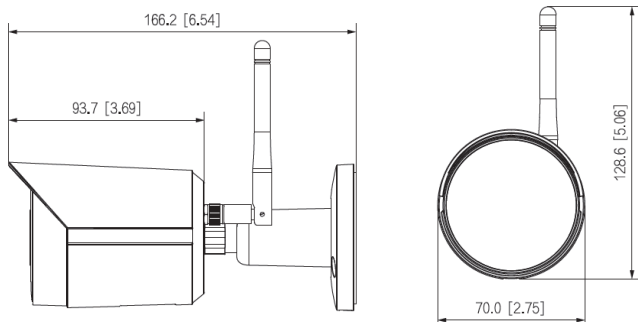

IP-8002-AW

2MP IR Wi-Fi 固定焦点 ミニバレット ネットワークカメラ

特徴

- 1/2.8" CMOSイメージセンサー
- 2MP (1920×1080) @ 25/30 fps
- H.265コーデック
- 内蔵IR LED、最大IR距離：30 m
- シングルアンテナ2.4G Wi-Fi オープンエリアで最大80m
- マイクロSDカード、最大256GB対応
- DC12V、マイク内蔵
- IP67

技術仕様

型番	IP-8002-AW			
カメラ				
画像センサー	1/2.8" CMOS			
有効画素数	1920(H) x 1080(V)			
RAM/ROM	64MB/16MB			
走査方式	プログレッシブ			
電子シャッタースピード	オート/マニュアル 1/3 s - 1/100,000 s			
最低照度	0.025 Lux@F2.0 / 0 Lux (IR on)			
赤外線照射距離	最大30m			
赤外線 On/Off	オート/マニュアル			
赤外線LED数	1			
レンズ				
レンズタイプ	固定			
マウントタイプ	M12			
焦点距離	2.8 mm			
最大口径	F2.0			
画角	水平:100°, 垂直:53°			
アイスタイプ	固定絞リ			
DORI距離	検出	監視	認識	識別
	46.9m	18.8m	9.4m	4.7m
ビデオ				
圧縮方式	H.265 / H.264 / MJPEG			
スマートコーデック	オノ/オノ			
ストリーミング能力	2ストリーム			
解像度	1080P(1920×1080)/960P(1280×960)/720P(1280×720)			
	VGA(640×480)/CIF(352×240)			
フレームレート	メインストリーム: 1080P/960P/720P (1~25/30fps)			
	サブストリーム: VGA/CIF (1~30fps)			
ビットレート操作	固定 / 可変			
ビットレート	H264: 24~4096Kbps, H265: 9~4096Kbps,			
ディスプレイ	オート(ICR) / カラー / 白黒			
逆光補正	BLC/HLC/WDR			

寸法 (単位mm)

ネットバース	オート / 自然 / 街灯 / 屋外 / マニュアル
ゲインコントロール	オート
ノイズリダクション	3D NR
動体検知	オノ/オノ(4ゾーン)
Smart IR	対応
フリック	0°/180°
ミラー	オノ/オノ
デジタルズーム	16倍
プライバシーマスク	オノ/オノ(4エリア)
内蔵マイク	オノ/オノ
ネットワーク	
イーサネット	RJ-45 (10/100Base-T)
Wifi	IEEE802.11b/g/n 2.4-2.4835GHz
Wifi距離	最大80m (実際の環境により性能は異なります)
プロトコル	IPv4; HTTP; TCP; UDP; ARP; RTP; RTSP; RTCP; DHCP; DNS; NTP; Multicast; RTMP
互換性	ONVIF(S/G)
最大ユーザーアクセス数	6ユーザー
エッジストレージ	FTP; SFTP; MicroSDCard(最大256GB)
ブラウザ	IE, Chrome, Firefox, Edge
マネージメントソフトウェア	Smart PSS, DSS, DMSS
スマートフォン	iOS, Android
電気	
電源	DC12V
消費電力	最大4.1W
一般仕様	
動作温度・湿度範囲	-40°C~+60°C, 95%(RH)以下
防水防塵性能	IP67
ケース材質	金属
外形寸法	166.2mm × φ70.0mm
重量	474g
付属品	12V1A7pin プラチナ防水コネクタ

※本製品の仕様・外観は予告なく変更されることがあります。