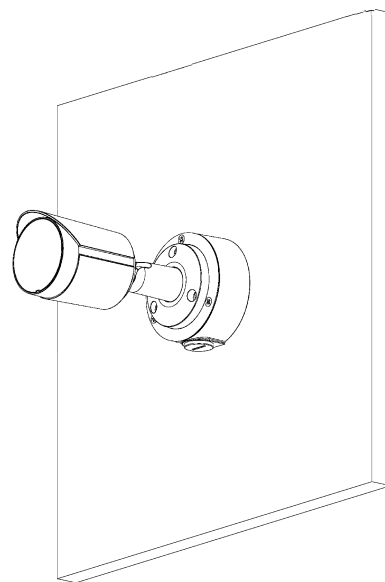

天井取付台座(製品付属)

ジャンクションボックス

ジャンクションボックス+ポールマウントブラケット