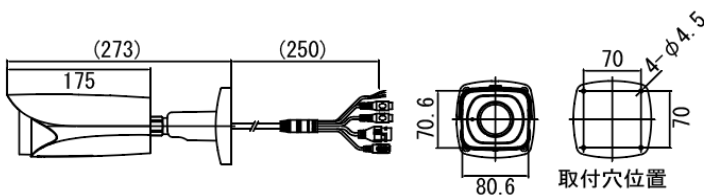

取付穴位置

ホワイトバランス	オート/自然/街灯/屋外/マニュアル
ゲインコントロール	オート / マニュアル
ノイズリダクション	3D DNR
動体検知	Off / On (4ゾーン, Rectangle)
ブラインドシールド	Off / On (4エリア, Rectangle)
Smart IR	Support
デジタルズーム	16倍
フリック	0° / 90° / 180° / 270°
ミラー	Off / On
オーディオ	
圧縮方式	G. 711a/ G. 711Mu/ AAC/ G. 726
ネットワーク	
イーサネット	RJ-45 (10/100Base-T)
プロトコル	HTTP: HTTPs; TCP: ARP; RTSP; RTP; UDP; SMTP; FTP; DHCP; DNS; DDNS; PPPoE IPv4/v6; QoS; UPnP; NTP; Bonjour; 802.1x; Multicast; ICMP; IGMP; SNMP
互換性	ONVIF, PSIA, CGI
ストリーミング方式	ユニキャスト/マルチキャスト
最大ユーザーアクセス数	20ユーザー
エッジストレージ	NAS, ローカルPC/インスタント録画, マイクロSDカード 128GB
マネージメントソフトウェア	Smart PSS, DSS, Easy4ip
スマートフォン	iPhone, iPad, Android Phone
認定	CE (EN 60950:2000), UL: UL60950-1, FCC: FCC Part 15 Subpart B
インターフェース	
ビデオインターフェース	1port
オーディオインターフェース	1/1 channel In/Out
アラーム	2/1 channel In/Out
電気	
電源	DC12V PoE (802.3af)
消費電力	最大11.5W
一般仕様	
動作温度・湿度範囲	-30°C~+60°C, 95% 以下
防水防塵性能	IP67
ケース材質	金属
外形寸法	80.6 (W) × 70.6 (H) × 273 (L) mm
重量	1.4Kg

※本製品の仕様・外観は予告なく変更されることがあります。