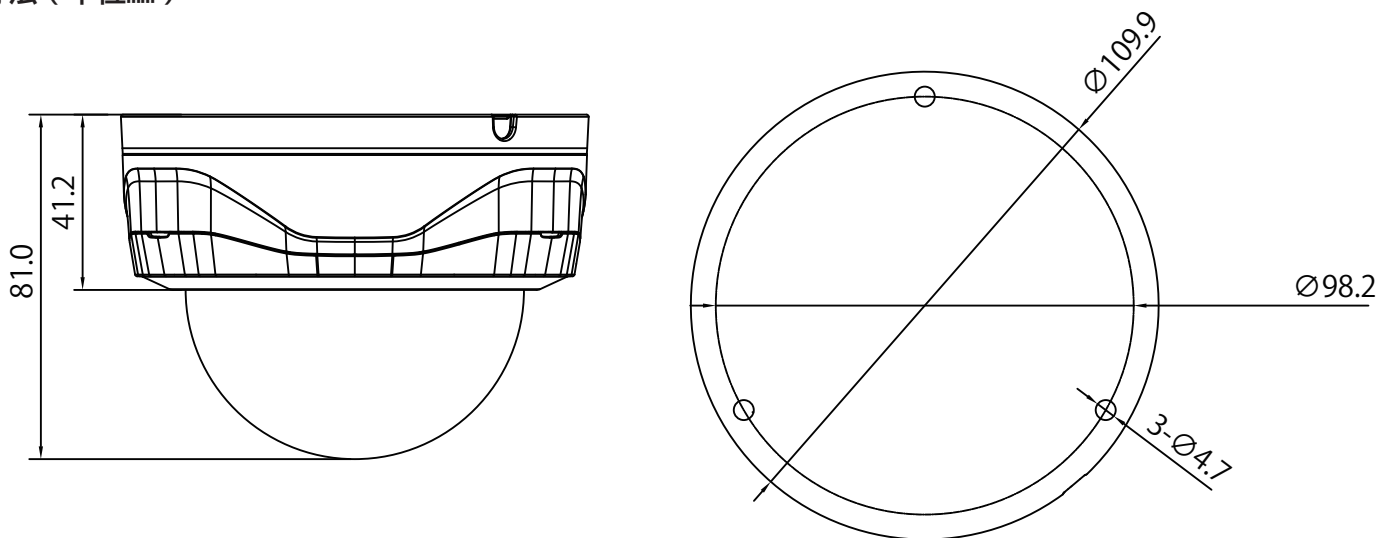

## ■特徴

H.265	PoE	防水 (IP67)	耐衝撃 (IK10)	最低照度 0Lux(暗視)
WDR(120dB)	IR 照射距離 30m	SMD	マイク内蔵	

## ■仕様

項目		仕様内容				
カメラ	画像センサー	1/2.8" 2メガピクセルプログレッシブ CMOS				
	解像度	最大 1920 × 1080				
	走査方式	プログレッシブ				
	電子シャッタースピード	オート / マニュアル 1/3 s ~ 1/100000 s				
	最低照度	0.002 Lux@F1.6(カラー) / 0.0002 Lux@F1.6(白黒) / 0Lux@F1.6(赤外線 LED 点灯時)				
	IR LED 照射距離	最大約 30m				
	IR オン / オフ制御	オート / マニュアル				
レンズ	レンズ	最大口径 F1.6 / 焦点距離 2.8 mm				
	画角	水平 : 106° , 垂直 : 56°				
	撮影距離の目安	レンズ	検知	観察	認識	識別
		W	43.9m	17.5m	8.8m	4.4m
T		-	-	-	-	
ビデオ	圧縮方式	H.265 / H.264 / MJPEG				
	スマートコーデック	有 (オン / オフ)				
	ストリーミング能力	2ストリーム				
	対応解像度	1080P(1920×1080)/1.3M(1280×960)/720P(1280×720)/D1(704×480/704×576)				
		VGA(640×480)/CIF(352×240/352×288)				
	フレームレート	メインストリーム : 1080P/1.3M/720P(1 ~ 25/30fps)				
		サブストリーム : D1/VGA/CIF(1 ~ 30fps)				
	ビットレート	操作 : 固定 / 可変, H264:3 ~ 6144Kbps, H265:3 ~ 6144Kbps				
	デイ / ナイト機能	有 (オート (ICR) / カラー / 白黒)				
	逆光補正	有 (BLC / HLC / WDR (120dB))				
	ホワイトバランス	有 (オート / 自然 / 街灯 / 屋外 / マニュアル / カスタムエリア)				
	ノイズリダクション	有 (3D NR)				
	動体検知	有 (オフ / オン 4ゾーン)				
	SmartIR	有				
	フリップ	0° / 90° / 180° / 270°				
ミラー	有 (オフ / オン)					
デジタルズーム	16倍					
プライバシーマスク	有 (オフ / オン 4ゾーン)					
オーディオ	音声圧縮方式 : G.711a, G.711Mu, G.726, PCM					
機能	IVS	ラインクロス / 侵入検知				
	AI	SMD				
ネットワーク	プロトコル	IPv4, IPv6, HTTP, ARP, RTP, RTSP, RTCP, RTMP, SMTP, FTP, SFTP, DHCP, DNS, DDNS, NTP, Multicast,				
		ICMP, IGMP				
	互換性	ONVIF(G/T/S)				
	ストリーミング方式	ユニキャスト / マルチキャスト				
	最大ユーザーアクセス数	6ユーザー				
	エッジストレージ	FTP, SFTP, NAS, MicroSD カード (最大 256GB)				
推奨管理ソフトウェア	Smart PSS, Easy-VMS, DMSS					
インターフェース	イーサネットポート	RJ-45 × 1 (10/100Base-T)				
	オーディオ	入力 × 1 (内蔵マイク)				
一般	電源 / 消費電力	PoE, DC12V / 最大 5.6W(PoE)				
	動作環境	-40°C ~ +60°C / 湿度 95%以下				
	IP 等級 / IK 等級	IP67 / IK10				
	外形寸法 / 重量	φ109.9mm × 81.0mm / 約 374g				
	付属品	取付ビス, 端子カバー (非防水), 六角レンチ (T10)				

### ■寸法（単位mm）

### ■配線ケーブル

No.	接続端子		
1	名称	イーサネットポート (RJ-45)	
	ケーブル長	約 50.5 mm	
	接続端子口径	約 19.0 mm	
2	名称	電源ポート (12VDC)	
	ケーブル長	約 46.9 mm	
	接続端子口径	約 10.8 mm	