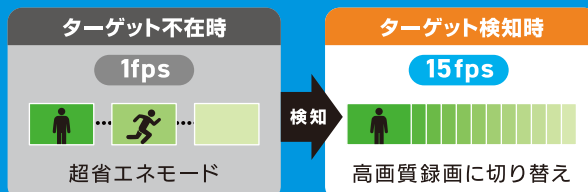

## 電源・工事不要4Gカメラ

ソーラーパネルと大容量バッテリーを搭載。さらに4GLTE通信対応でネット環境不要！SIMを挿入するだけで遠隔監視ができます。

視聴時間の目安※

SIM容量	5GB	10GB	40GB	100GB	200GB
1日あたり平均目安	約40分	約1時間	約5時間	約14時間	約24時間
1か月あたり平均目安	約20時間	約40時間	約160時間	約400時間	約800時間

大容量バッテリー

ソーラー駆動

SIM

曇天・雨天時でも10日連続録画※

SIMなし運用も可能

## Always-on Video モードで 24時間途切れない録画

従来のバッテリーカメラの弱点だった検知時の録画見逃し・頭切れを解決します。超低消費電力で24時間365日の継続録画を実現

検知した瞬間に録画モードを切り替え！

※Always-on Videoモード・フル充電状態から直射日光なしの環境。実際の稼働時間は使用環境・アラーム回数により異なります。  
【カメラ設定】解像度：720P/圧縮形式：H.265/フレームレート：5fps/ビットレート：512kbpsの場合

# SIM×ソーラー充電でどこでも見守る