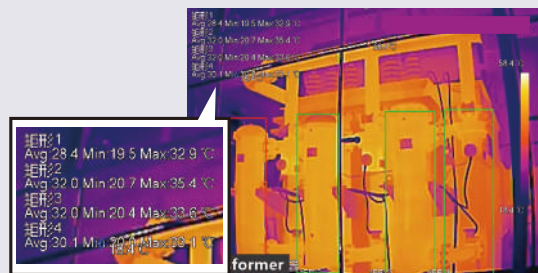

# サーマル カメラソリューション

温度測定・火災検知

建設現場

ホテル・商業施設

温度  
測定

火災  
検知

二重のリスク管理で 資産損失の防止

## 温度測定

±2℃の高精度温度測定を備えており、物体の表面温度を測定し設定した閾値を超えるとアラームをトリガーします。  
設定した各エリアの **平均温度** **最低温度** **最高温度** をリアルタイムに測定し監視します。

## 火災検知

異常な温度変化が検出されると火災アラームがトリガーされ、早期発見することで火災リスクを低減します。