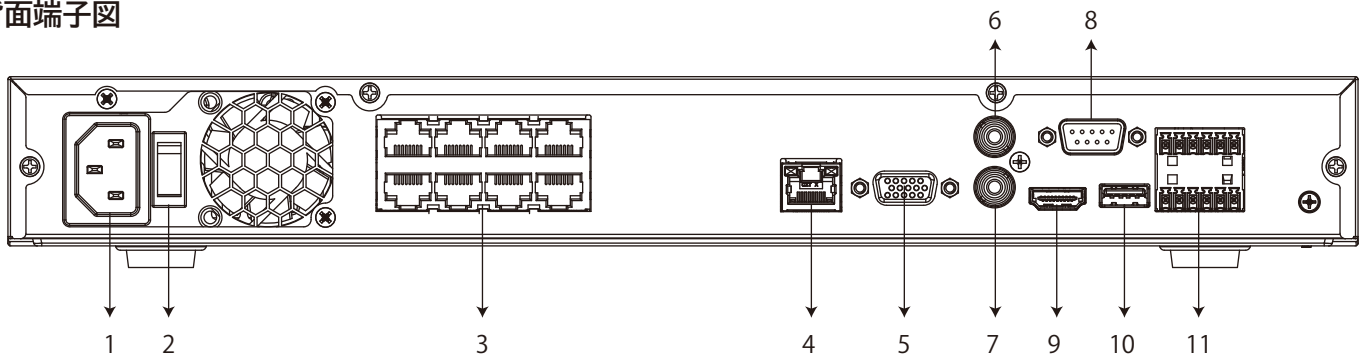

■背面端子図

No.	接続端子	No.	接続端子
1	電源入力ポート	7	RCA ポート (マイク入力)
2	電源スイッチ	8	RS-232 ポート
3	PoE ポート	9	HDMI ポート
4	イーサネットポート	10	USB ポート
5	VGA ポート	11	アラームポート
6	RCA ポート (マイク出力)