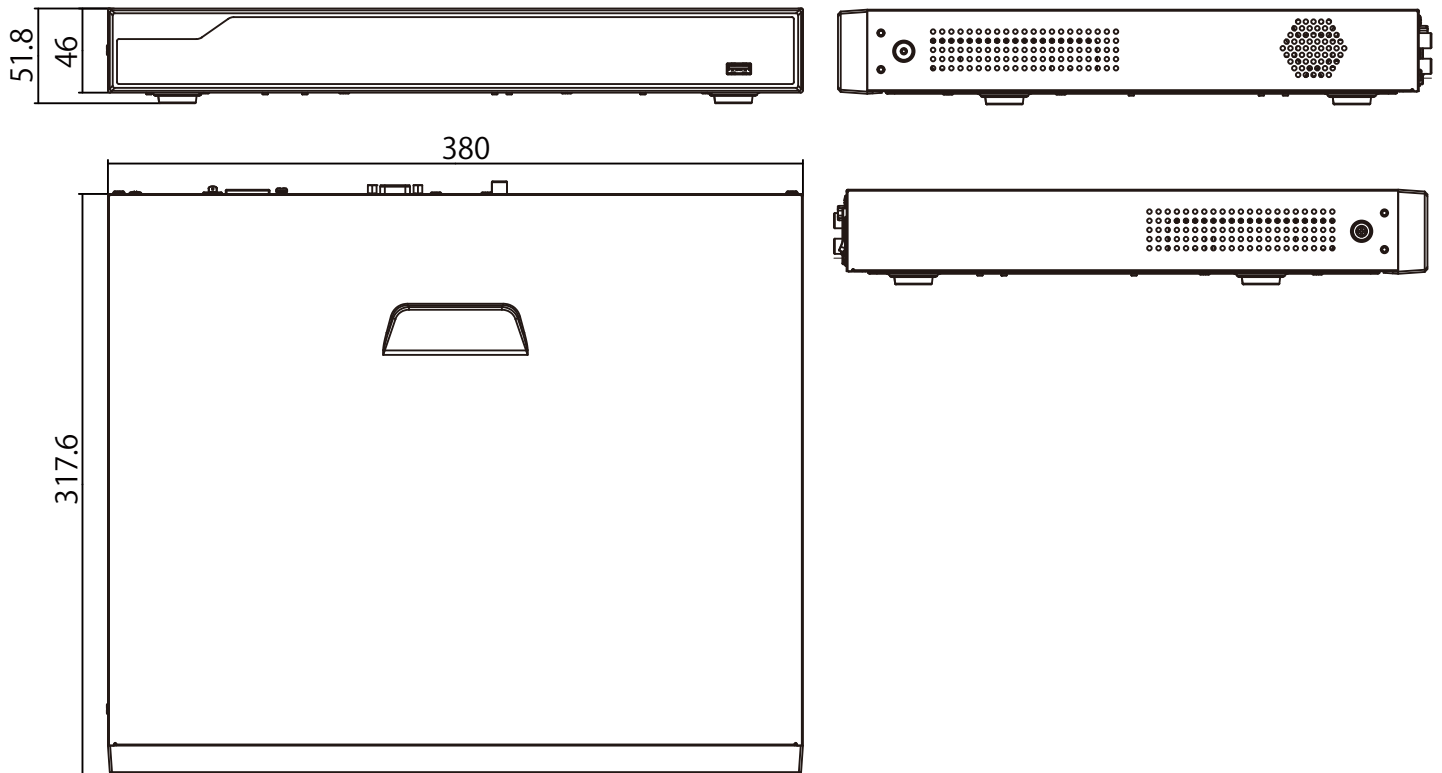

■特徴

カメラ 16 台接続	PoE 内蔵	H.265	HDD 内蔵	4K ライブ
8MP 録画	ONVIF 対応			

■仕様

項目		仕様内容
ビデオ	映像入力	160Mbps
	映像出力	160Mbps
	HDMI 出力	3840×2160/30Hz, 1920×1080/60Hz, 1920×1080/50Hz, 1280×1024/60Hz, 1280×720/60Hz 1024×768/60Hz
	ディスプレイ解像度	8MP/6MP/5MP/4MP/3MP/1080P/UXGA/720P/D1/VGA/CIF/QCIF
	デコード機能	3ch8MP@30fps/4ch6MP@30fps/4ch5MP@30fps/5ch4MP@30fps/8ch3MP@30fps/ 12ch1080P@30fps/16ch720P@30fps/16chD1@30fps
	録画モード	常時, イベント (モーション検知, アラーム, VCA, スマート分析)
	再生タイプ	一般再生, イベント再生, タグ再生, 分割再生, 画像再生
圧縮	映像圧縮方式	H.264/H.265
	音声圧縮方式	G.711/AAC/G.722/G.726
レシート ジ	HDD	SATA ポート ×2 / 4TB×1 本 (4TB 内蔵), 最大各 10TB 搭載可能
	バックアップ	ビデオバックアップ, 画像バックアップ
	RAID	-
機能	VCA	侵入検知, 退出検知, ラインクロス検知, 滞留検知, 人間検知, 人数カウント, 妨害検知, 高度な動体検知, 置き去り検知, 持ち去り検知
フネ ット ク	プロトコル	IPv4/IPv6, TCP, UDP, RTP, RTSP, RTCP, HTTP, HTTPS, DNS, DDNS, DHCP, NTP, SNTP, SMTP, SNMP, UPnP, NFS, P2P
	互換性	ONVIF(G/M/S/T)
イン ター フェ ース	PoE	16×RJ-45 ポート (10/100Mbps)
	イーサネットポート	1×RJ-45 ポート (10/100/1000Mbps)
	オーディオ	入力 RCA×1, 出力 RCA×1
	USB ポート	USB 2.0×2
	映像出力ポート	HDMI×1, VGA×1
	eSATA	-
	アラーム	アラーム in×4, アラーム out×1
	RS-232	-
一 般	電源	AC100V ~ 240V
	消費電力	NVR 合計: 8.5W 未満 (HDD を除く待機状態), PoE 合計出力: 200W
	外形寸法 / 重量	1U: 380mm×317.6mm×51.8mm / 2680g(HDD を含む)
	動作環境	-10°C ~ 55°C / 湿度 10% ~ 90%
	付属品	マウス, 電源ケーブル, プレート金具

IPN-S5216P

16ch 1U 16PoE H.265 ネットワークビデオレコーダー (4TB×1本)

■寸法 (単位mm)

■背面端子図

No.	接続端子	No.	接続端子
1	PoE ポート	7	イーサネットポート
2	オーディオ IN ポート	8	アラーム IN ポート
3	オーディオ OUT ポート	9	アラーム OUT ポート
4	HDMI ポート	10	グラウンドポート
5	USB ポート	11	電源ポート
6	VGA ポート	12	電源スイッチ