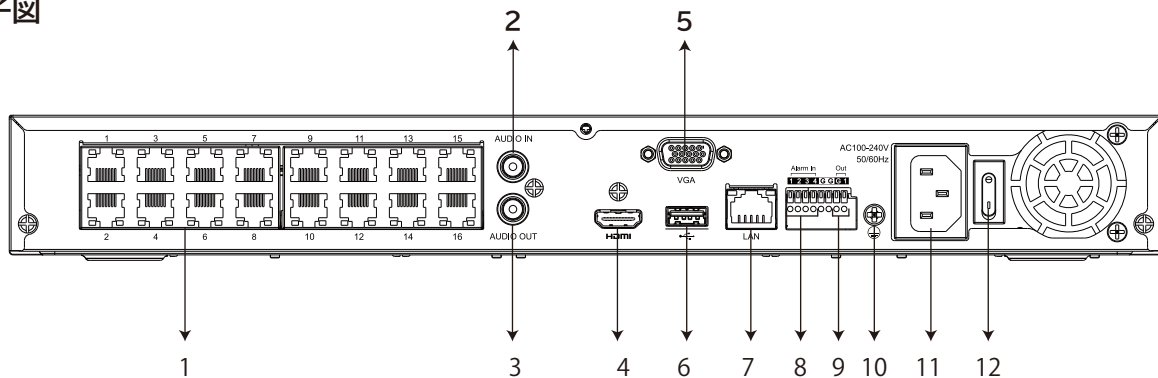

IPN-S5216P

16ch 1U 16PoE H.265 ネットワークビデオレコーダー (4TB×1本)

■寸法 (単位mm)

■背面端子図

No.	接続端子	No.	接続端子
1	PoE ポート	7	イーサネットポート
2	オーディオ IN ポート	8	アラーム IN ポート
3	オーディオ OUT ポート	9	アラーム OUT ポート
4	HDMI ポート	10	グラウンドポート
5	USB ポート	11	電源ポート
6	VGA ポート	12	電源スイッチ