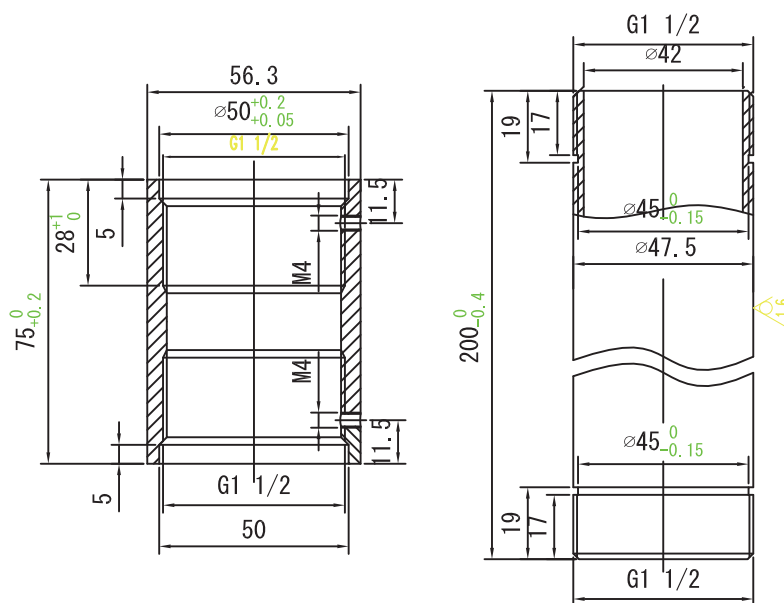

IPP-SA42-L

天井取付ブラケットの延長

■特徴

- ・220mm 延長

■仕様

項目	内容
延長	
材質	アルミニウム
カラー	白
寸法	φ47.5mm×255mm
重量	325g
付属品	ビス
適用モデル	IPP-SA76PM(天井取付ブラケット)、IPP-SA79PM(天井取付ブラケット)

※延長本数：1本まで

■寸法 (単位mm)