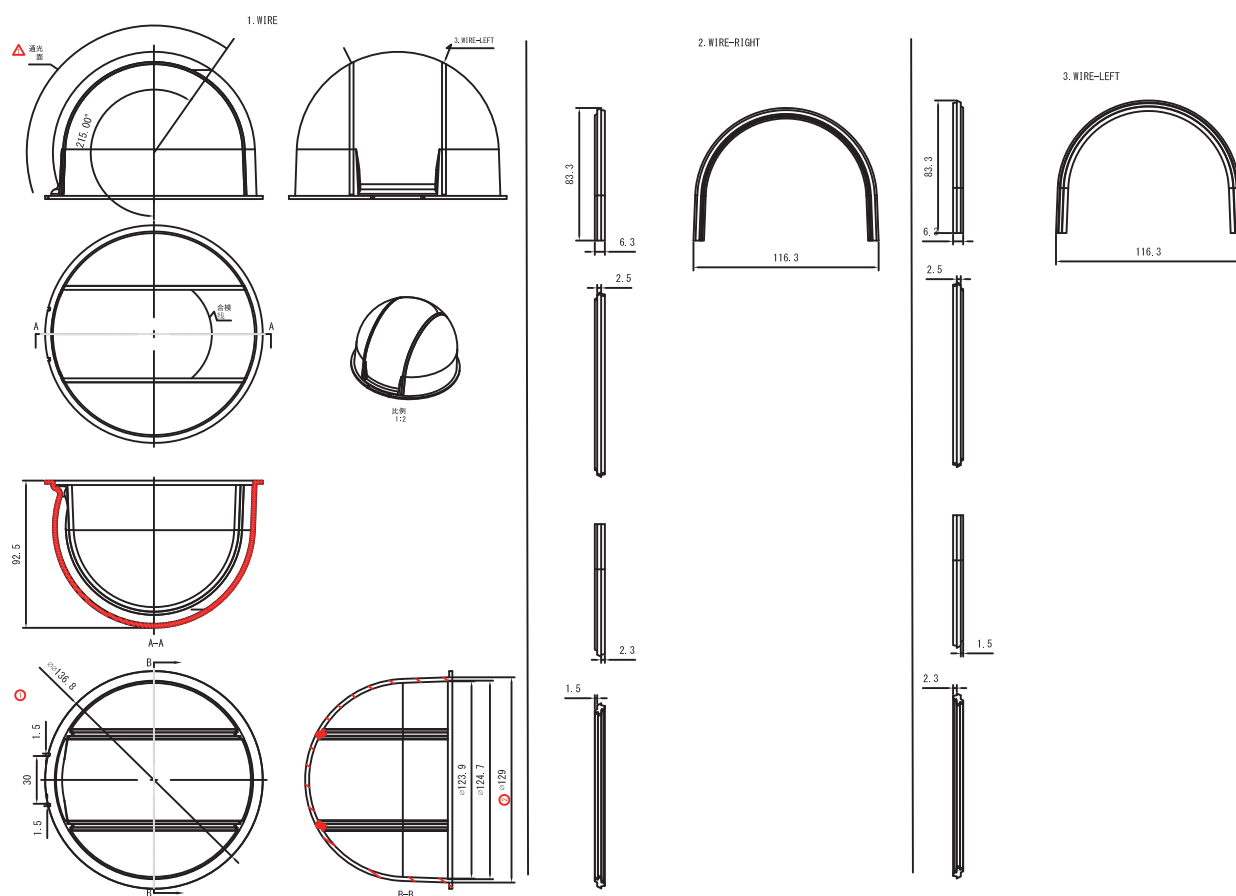

## ■特徴

- IP-S9102PTZ 専用

## ■仕様

項目	内容
<b>天井取付ブラケット</b>	
材質	ポリカーボネート
カラー	スモーク
寸法	φ137mm×93mm
重量	120g
付属品	—
適用モデル	IP-S9102PTZ(PTZ カメラ)

## ■寸法 (単位mm)

仕様及び外観は改良のため予告なく変更される事がありますのであらかじめご了承ください