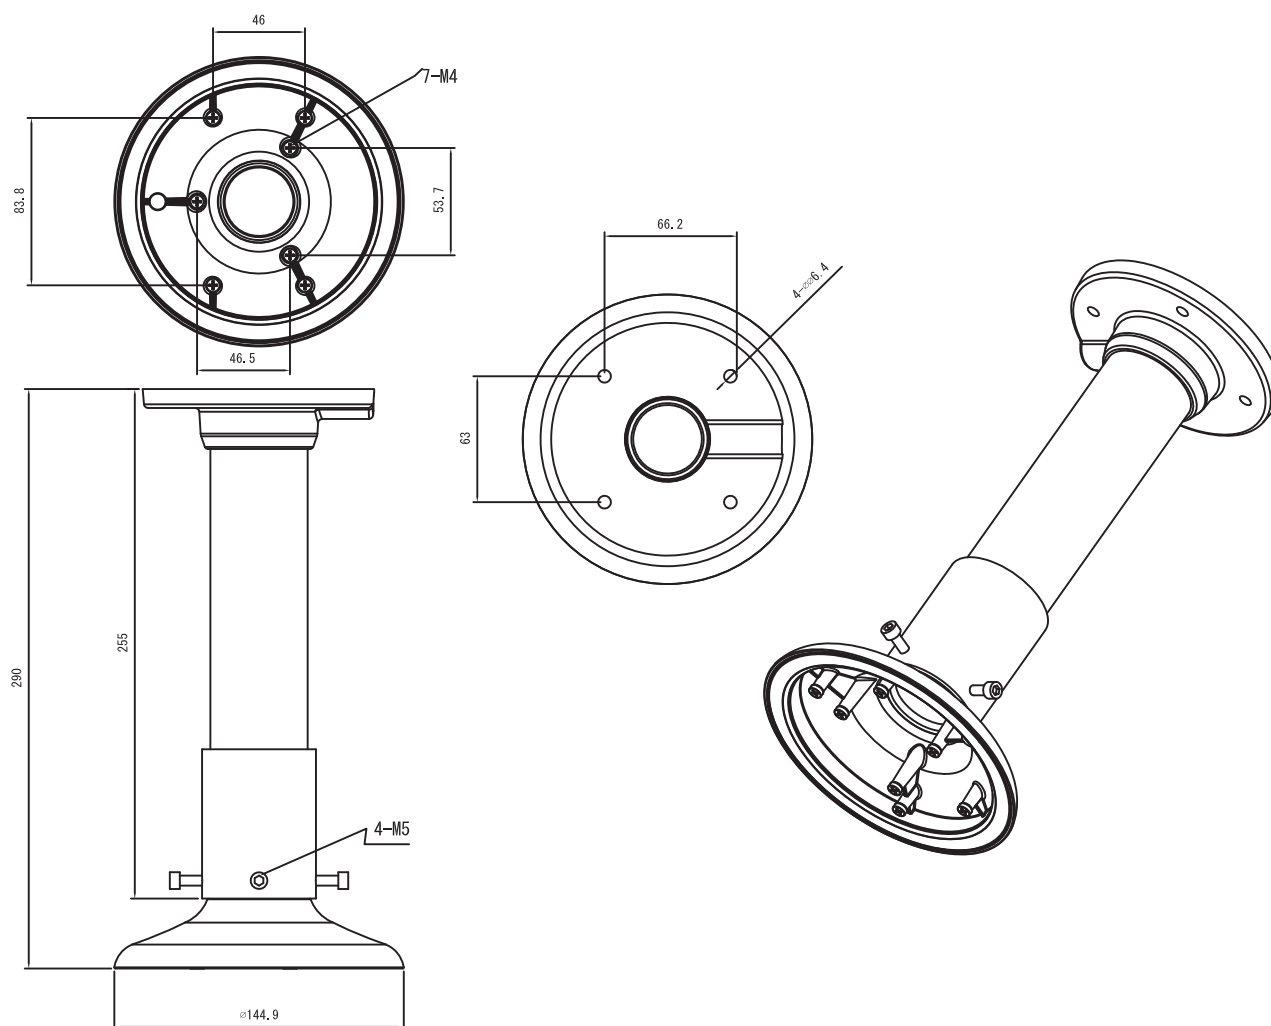

## ■仕様

| 項目               | 内容  |
|------------------|---|
| <b>天井取付ブラケット</b> |   |
| 材質               | アルミニウム  |
| カラー              | 白   |
| 寸法               | φ136mm×300(H)mm                                 |
| 重量               | 620g  |
| 付属品              | ビス、アンカー   |
| 適用モデル            | IP-S3008FI(フィッシュアイカメラ)、IP-S5015(5Mスタンダードドームカメラ) |

## ■寸法 (単位mm)

仕様及び外観は改良のため予告なく変更される事がありますのであらかじめご了承ください