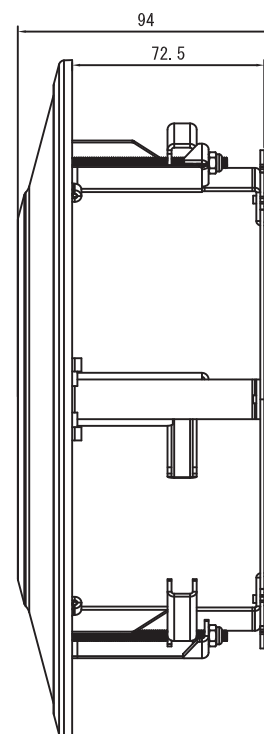

## ■特徴

- IP-S9102PTZ 専用

## ■仕様

項目	内容
<b>天井埋込ブラケット</b>	
材質	アルミニウム
カラー	白
寸法	φ256mm×94mm
重量	715g
付属品	ビス、アンカー
適用モデル	IP-S9102PTZ(PTZ カメラ)

※穴あけ寸法: φ220 mm

## ■寸法 (単位mm)

仕様及び外観は改良のため予告なく変更される事がありますのであらかじめご了承ください