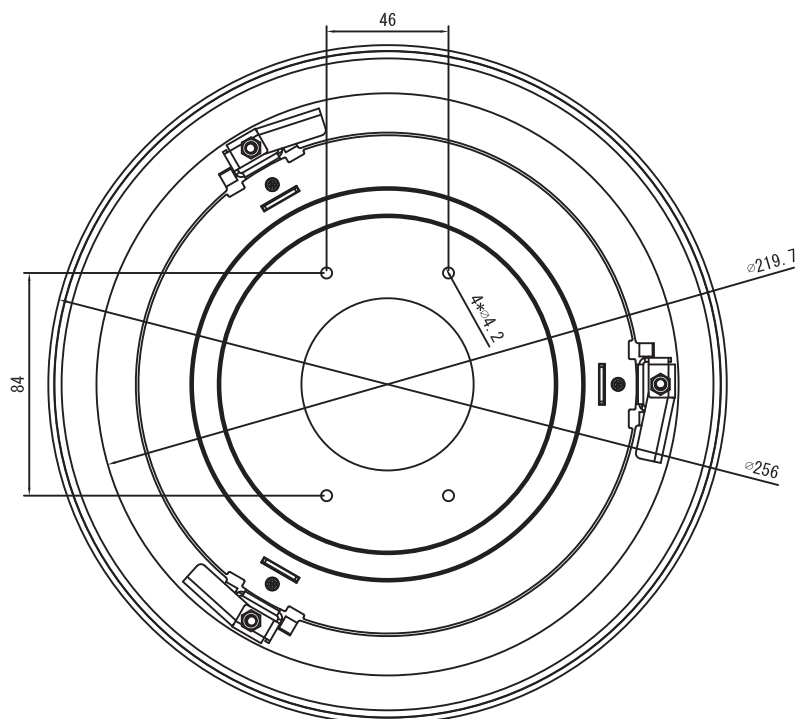

## ■特徴

- IP-S9102PTZ 専用

## ■仕様

項目	内容
<b>天井埋込ブラケット</b>	
材質	アルミニウム
カラー	白
寸法	φ256mm×94mm
重量	715g
付属品	ビス、アンカー
適用モデル	IP-S9102PTZ(PTZ カメラ)

※穴あけ寸法: φ220 mm

## ■寸法 (単位mm)

仕様及び外観は改良のため予告なく変更される事がありますのであらかじめご了承ください