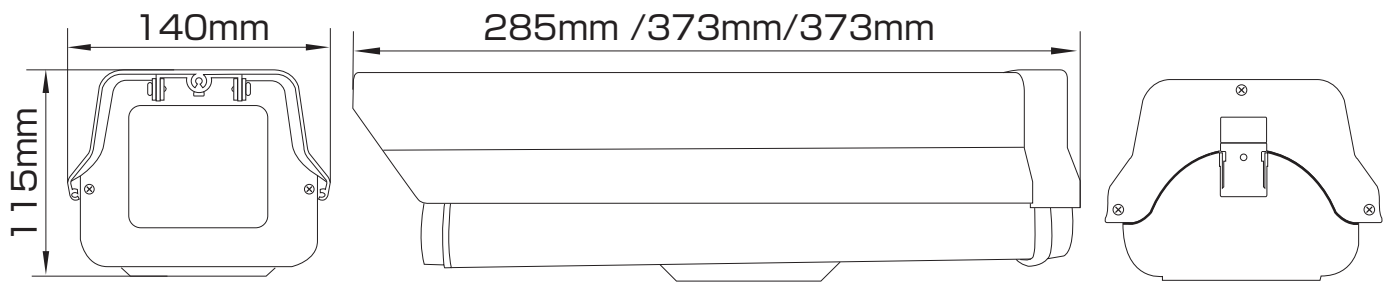

【屋外用カメラハウジング(後部ワンタッチ開閉) ショート/スタンダード/ブローア(ファン) 仕様書】

■仕様

材質	アルミ/前後プラスチックパネル
内部有効寸法	110(W)×90(H)×190/290/220(L)mm(L-605SS/L-605L/L-605LB)
ブローア(L-605LB)	40℃で作動/30℃で停止
付属品	防滴配線コネクタ、カメラ取付ネジ(1/4U)、壁面取付金具(L-205N) ※L-605LBには電源ケーブル(DC-2C、JC2C)が付属します
適用取付金具	壁面取付金具L-205N(アイボリー)/L-210 天井取付金具L-204(アイボリー)
重量	SS:900g / L:1160g / LB:1200g

■外形寸法

L-605LB(ブローア付)

L-605SS/L-605L/L-605LB

 株式会社 NSK