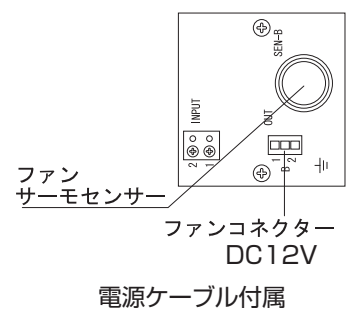

【屋外用カメラハウジング(後部ワンタッチ開閉) ショート/スタンダード/ブローア(ファン) 仕様書】

■仕様

材質	アルミ/前後プラスチックパネル
内部有効寸法	110(W)×90(H)×190/290/220(L)mm(L-605SS/L-605L/L-605LB)
ブローア(L-605LB)	40℃で作動/30℃で停止
付属品	防滴配線コネクタ、カメラ取付ネジ(1/4U)、壁面取付金具(L-205N) ※L-605LBには電源ケーブル(DC-2C、JC2C)が付属します
適用取付金具	壁面取付金具L-205N(アイボリー)/L-210 天井取付金具L-204(アイボリー)
重量	SS:900g / L:1160g / LB:1200g

■外形寸法

L-605LB(ブローア付)

L-605SS/L-605L/L-605LB

 株式会社 NSK