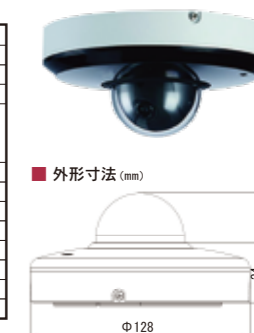

ネットワークカメラ

設置環境に応じてご選択いただけます。

スタンダードネットワークカメラ

2メガピクセル IR AI ミニバレットスターライトネットワークカメラ IP-D8002I

H.265	PoE	防水 (IP67)	内蔵マイク
最低照度 0Lux (暗夜)	WDR(120dB)	IR 照射距離 30m	SMD

仕様

画像センサー	1/2.8" 2メガピクセルプログレッシブ CMOS
最低照度	0.002Lux/F1.6 (カラー), 0Lux/F1.6 (IR:ON)
レンズ	f 2.8mm/F1.6 水平画角 107° / 垂直画角 56°
ストリーミング	2ストリーム
解像度	1080P (1920x1080) / 1.3M (1280x960) 720P (1280x720) / D1 (704x576 / 704x480) VGA (640x480) / CIF (352x288 / 352x240)
ディ&ナイト	カラー / 白黒 / 自動、IR カットフィルター
IVS	ラインクロス検知 / 侵入検知 / SMD
圧縮方式	H.265/H.264/MJPEG
エッジストレージ	マイクロSDカード (最大256GB)、FTP、SFTP、NAS
電源	DC12V、PoE
消費電力	最大 5.1W
使用条件	-40℃~60℃/95%RH 以下
外形寸法 / 重量	97.0mmx166.2(W)mm/46.0g

※アダプタ (DC12V/1A) は別売です。
※本製品の仕様・外観は予告なく変更されることがあります。

PTZネットワークカメラ

2メガピクセル光学 3倍ズーム IR スターライト IP-9022MPTZ

2メガピクセル	最低照度 0Lux (暗夜)	IR 照射距離 15m	WDR(120dB)	内蔵マイク
H.265	PoE	防水 (IP66)	耐衝撃 (IK08)	スターライト

仕様

画像センサー	1/2.8" 2メガピクセル STARVIS™ CMOS
最低照度	0.005Lux/F1.8 (カラー), 0Lux/F1.8 (IR:ON)
レンズ	3倍光学ズームレンズ f2.7mm~8.1mm/F1.8 水平画角 105.6°~35.2°
ストリーミング	3ストリーム
解像度	1080P (1920x1080) 720P (1280x720) / D1 (704x576 / 704x480) CIF (352x288 / 352x240)
ディ&ナイト	カラー / 白黒 / 自動、IR カットフィルター
IVS	ラインクロス / 侵入検知 / 物体検知 / 持ち寄り検知 / 顔検知
圧縮方式	H.265/H.264/MJPEG
エッジストレージ	マイクロSDカード (最大 256GB) / NAS
電源	DC12V、PoE (802.3af)
消費電力	最大 10.5W
使用条件	-30℃~60℃/95%RH 以下
外形寸法 / 重量	φ128mmx63(H)mm/514g

※アダプタ (DC12V/2A) は別売です。
※本製品の仕様・外観は予告なく変更されることがあります。

PTZネットワークカメラ

2メガピクセル IR AI ウェッジミニドームスターライトネットワークカメラ

H.265	PoE	防水 (IP67)	耐衝撃 (IK10)	内蔵マイク
最低照度 0Lux (暗夜)	WDR(120dB)	IR 照射距離 30m	SMD	

仕様

画像センサー	1/2.8" 2メガピクセル STARVIS™ CMOS
最低照度	0.002Lux/F1.6 (カラー), 0Lux (IR:ON)
レンズ / 画角	f 2.8mm/F1.6 水平画角 107° / 垂直画角 56°
ストリーミング	3ストリーム
解像度	1080P (1920x1080) 720P (1280x720) / D1 (704x576 / 704x480) CIF (352x288 / 352x240)
ディ&ナイト	オート (ICR) / カラー / 白黒
IVS	物体検出 (人物 & 車両) / 侵入検知
圧縮方式	H.265/H.264/MJPEG
エッジストレージ	FTP、SFTP、マイクロSDカード (最大 256GB)、NAS
電源	DC12V、PoE
消費電力	最大 5.7W
使用条件	-40℃~60℃/95%RH 以下
外形寸法 / 重量	φ111.0mmx64.8(H)mm/430g