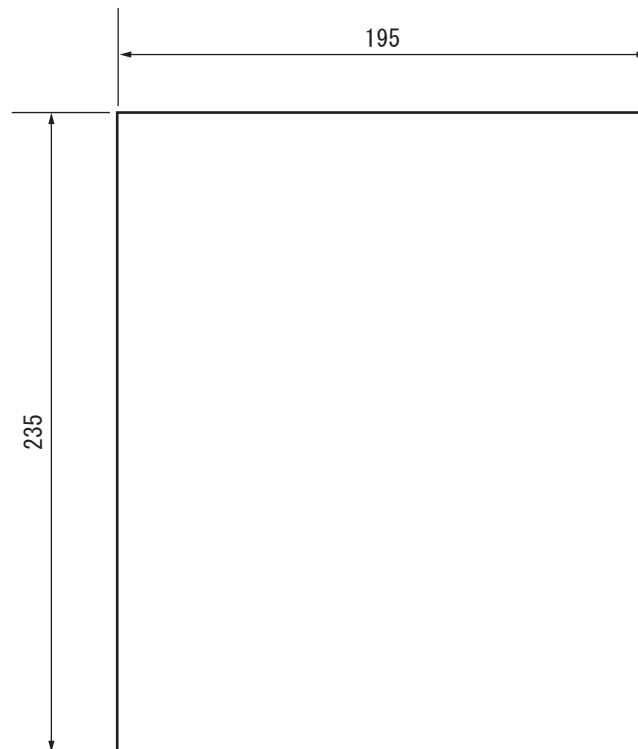

【オリジナル防犯シール 仕様書】

■仕様

警告表示	「防犯カメラ作動中」
外形寸法	195 (W) × 235 (H) mm

■外形寸法

(単位 : mm)