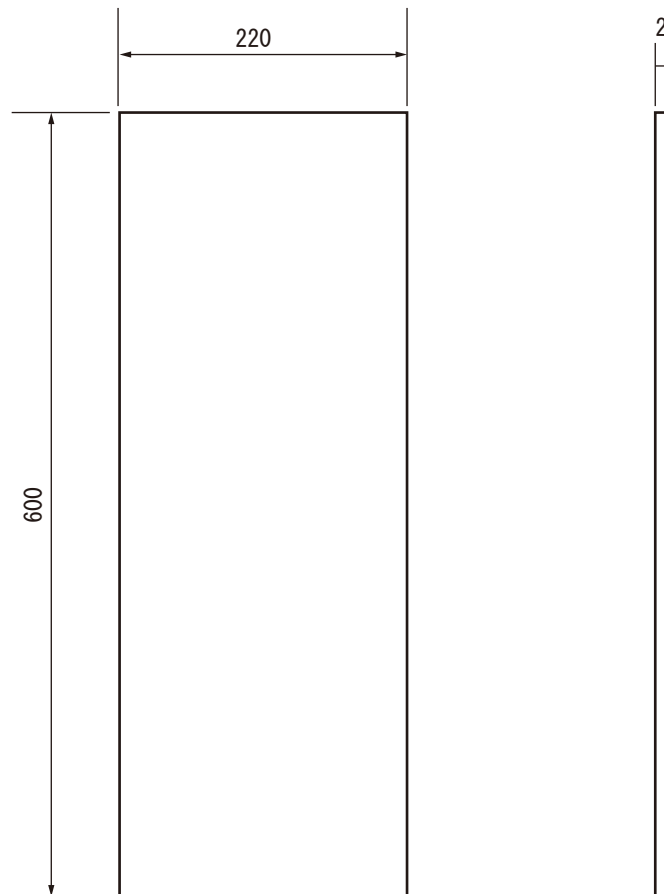

【オリジナル防犯看板 仕様書】

■仕様

警告表示	「防犯カメラ作動中」
外形寸法	220 (W) × 600 (H) × 2 (D) mm
素材	塩化ビニール板

■外形寸法

(単位 : mm)