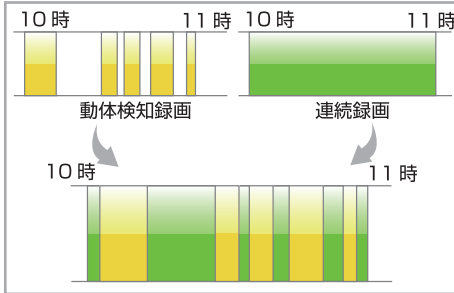

センサーライト - 6W

威嚇効果だけでなく、足元や手元のあかりとしてもご利用いただけます。また、タイマー設定により常時点灯も可能です。

3メガピクセル - 高画質

従来のワイヤレスカメラセット1メガから3倍の画質に向上。

撮像素子	1/2.7 FHD Color CMOS イメージセンサー
画素数	約300万画素
フレーム / 解像度	最大15fps FHD
レンズ	3.6mm F=1.8
撮影範囲	水平 88°、垂直 47°
白色LED	最大600ルーメン6LED(1W/LED)、4段階調整
最低照度	0.02Lux(IR照射0Lux)
IR照射距離	10m
人感(熱感)センサー感知範囲※	2~5m、水平100° 垂直50°
防水性能	IP65
音声マイク	有
スピーカー	有
映像圧縮方式	H.265
電源	9V/2000mA DC adapter 約1.5m
消費電力	最大12W
電源供給ケーブル	約4.5m
使用温度環境	-10℃~40℃
使用湿度環境	0~85%
材質	アルミニウム、プラスチック
カメラ本体サイズ / 重量	W82×H100×D211mm/580g

※熱感(人感)センサーは、周囲温度(気温)、天候により、感知距離が変わります。夏季、雨天の場合は、感知距離が短くなります。

H.265 - 長時間録画

従来の弊社のワイヤレスカメラセットH.264と比較してデータ圧縮率が約2倍に向上した事により、録画可能時間が2倍になりました。
※最大:616MB 最小:50MB(1時間あたりの目安録画ファイルサイズ)
目安録画ファイルサイズは、カメラ設置環境(昼間、夜間、明かりの変化、物体変化の度合い)により大幅に変動します。

1TB使用時の目安録画時間

容量/時間	カメラ1台	カメラ2台	カメラ3台	カメラ4台
最大	64日間	32日間	21日間	16日間
最小	794日間	397日間	265日間	199日間
容量/時間	カメラ5台	カメラ6台	カメラ7台	カメラ8台
最大	12日間	10日間	9日間	8日間
最小	158日間	132日間	88日間	99日間

センサー録画 - 検知漏れ対策

連続録画とセンサー録画を組み合わせた録画が可能になった為、モーション及びPIRセンサーが反応せず、証拠映像を獲り逃したという問題を解決します。