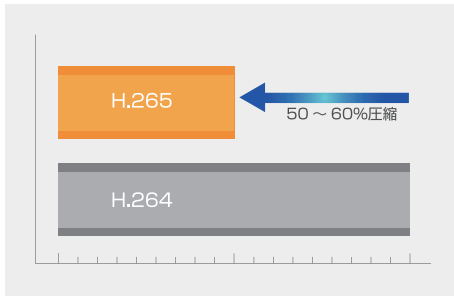

センサーライト - 6W

威嚇効果だけでなく、足元や手元のあかりとしてもご利用いただけます。また、タイマー設定により常時点灯も可能です。

3メガピクセル - 高画質

従来のワイヤレスカメラセット1メガから3倍の画質に向上。

撮像素子	1/2.7 FHD Color CMOS イメージセンサー
画素数	約300万画素
フレーム / 解像度	最大15fps FHD
レンズ	3.6mm F=1.8
撮影範囲	水平 88°、垂直 47°
白色LED	最大600ルーメン6LED(1W/LED)、4段階調整
最低照度	0.02Lux(IR照射0Lux)
IR照射距離	10m
人感(熱感)センサー感知範囲※	2~5m、水平100° 垂直50°
防水性能	IP65
音声マイク	有
スピーカー	有
映像圧縮方式	H.265
電源	9V/2000mA DC adapter 約1.5m
消費電力	最大12W
電源供給ケーブル	約4.5m
使用温度環境	-10℃~40℃
使用湿度環境	0~85%
材質	アルミニウム、プラスチック
カメラ本体サイズ / 重量	W82×H100×D211mm/580g

※熱感(人感)センサーは、周囲温度(気温)、天候により、感知距離が変わります。夏季、雨天の場合は、感知距離が短くなります。

H.265 - 長時間録画

従来の弊社のワイヤレスカメラセットH.264と比較してデータ圧縮率が約2倍に向上した事により、録画可能時間が2倍になりました。
※最大:616MB 最小:50MB(1時間あたりの目安録画ファイルサイズ)
目安録画ファイルサイズは、カメラ設置環境(昼間、夜間、明かりの変化、物体変化の度合い)により大幅に変動します。