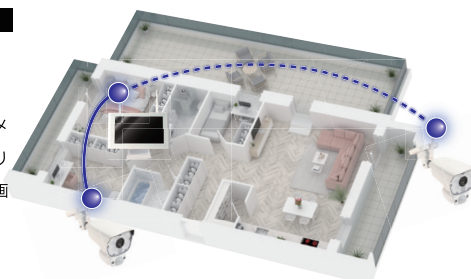

HDMI 出力

2.5inch
HDD

脱着式

IP65
(屋外可)

ワイヤレスに革命を起こす

Wレクト Wrect

カメラ内に搭載された中継機能により電波到達距離が大幅に延長され、電波が届かず映像が途切れる、建物の構造に左右にされるなどの場合、増設カメラを設置することにより、電波が中継され不安定な電波状況を解消します。

従来の問題

敷地内にカメラを2台を設置。1台は映像は問題なく映っているが、モニターから離れた方のカメラの映像は時々映像が途切れたりして電波が不安定で、正常に録画されなかったりする。

Wレクト Wrect

問題解決 - solution -

電波状況が悪いカメラとモニター間にカメラを増設することにより、増設カメラがリピーター機能として働き、電波状況を改善します。また、増設カメラ自身の映像もモニターへ映像出力する事が可能となります。

センサーライト - 6W

威嚇効果だけでなく、足元や手元のあかりとしてもご利用いただけます。また、タイマー設定により常時点灯も可能です。

3メガピクセル - 高画質

従来のワイヤレスカメラセット1メガから3倍の画質に向上。

撮像素子	1/2.7 FHD Color CMOS イメージセンサー
画素数	約300万画素
フレーム / 解像度	最大15fps FHD
レンズ	3.6mm F=1.8
撮影範囲	水平 88°、垂直 47°
白色LED	最大600ルーメン6LED(1W/LED)、4段階調整
最低照度	0.02Lux(IR照射0Lux)
IR照射距離	10m
人感(熱感)センサー感知範囲※	2~5m、水平100° 垂直50°
防水性能	IP65
音声マイク	有
スピーカー	有
映像圧縮方式	H.265
電源	9V/2000mA DC adapter 約1.5m
消費電力	最大12W
電源供給ケーブル	約4.5m
使用温度環境	-10℃~40℃
使用湿度環境	0~85%
材質	アルミニウム、プラスチック
カメラ本体サイズ / 重量	W82×H100×D211mm/580g