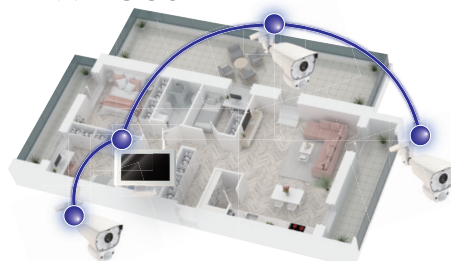

HDMI 出力

2.5inch
HDD

脱着式

IP65
(屋外可)

ワイヤレスに革命を起こす

Wレクト Wrect

カメラ内に搭載された中継機能により電波到達距離が大幅に延長され、電波が届かず映像が途切れる、建物の構造に左右にされるなどの場合、増設カメラを設置することにより、電波が中継され不安定な電波状況を解消します。

従来の問題

敷地内にカメラを2台を設置。1台は映像は問題なく映っているが、モニターから離れた方のカメラの映像は時々映像が途切れたりして電波が不安定で、正常に録画されなかったりする。

Wレクト Wrect

問題解決 - solution -

電波状況が悪いカメラとモニター間にカメラを増設することにより、増設カメラがリピーター機能として働き、電波状況を改善します。また、増設カメラ自身の映像もモニターへ映像出力する事が可能となります。

センサーライト - 6W

威嚇効果だけでなく、足元や手元のあかりとしてもご利用いただけます。また、タイマー設定により常時点灯も可能です。

3メガピクセル - 高画質

従来のワイヤレスカメラセット1メガから3倍の画質に向上。

撮像素子	1/2.7 FHD Color CMOS イメージセンサー
画素数	約300万画素
フレーム / 解像度	最大15fps FHD
レンズ	3.6mm F=1.8
撮影範囲	水平 88°、垂直 47°
白色LED	最大600ルーメン6LED(1W/LED)、4段階調整
最低照度	0.02Lux(IR照射0Lux)
IR照射距離	10m
人感(熱感)センサー感知範囲※	2~5m、水平100° 垂直50°
防水性能	IP65
音声マイク	有
スピーカー	有
映像圧縮方式	H.265
電源	9V/2000mA DC adapter 約1.5m
消費電力	最大12W
電源供給ケーブル	約4.5m
使用温度環境	-10℃~40℃
使用湿度環境	0~85%
材質	アルミニウム、プラスチック
カメラ本体サイズ / 重量	W82×H100×D211mm/580g