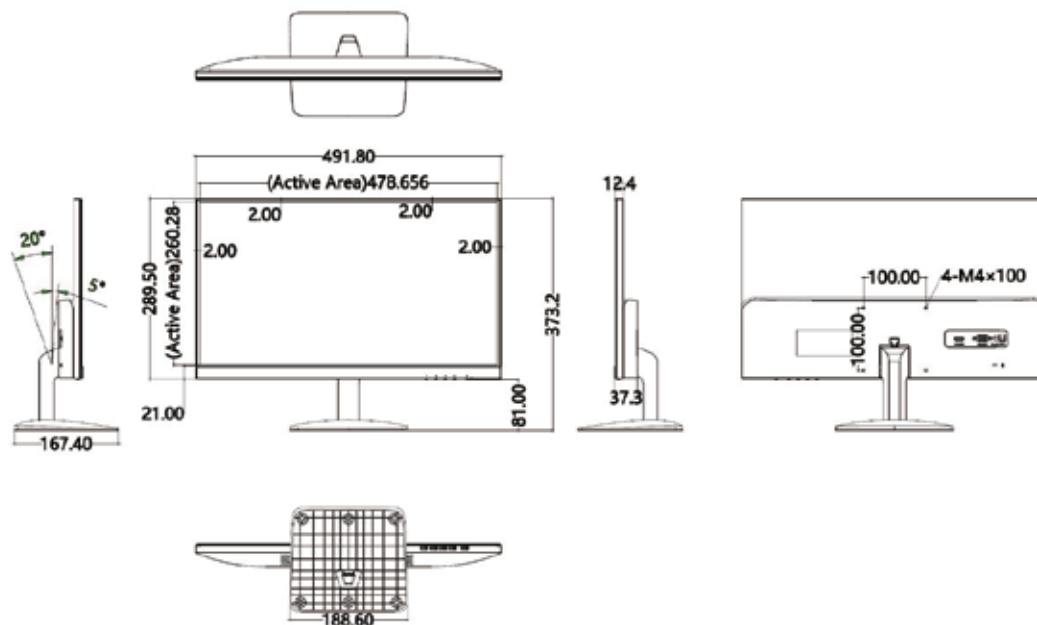

■特徴

- ・3 辺スリムベゼルの超薄型モニター
- ・178 度の超ワイドビュースクリーン
- ・目に優しいブルーライト低減設計
- ・8 ビットの LVDS HD(1920x1080) ディスプレイ
- ・3D ノイズリダクション・HDMI と VGA のデュアルインターフェイスをサポート
- ・VESA 規格対応の壁面取付

■仕様

項目	仕様内容
ディスプレイ	
スクリーンサイズ	21.45 インチ
有効表示領域	478.656 (H) mm × 260.280 (V) mm
解像度	1920 × 1080
バックライト	E-LED
ピクセルピッチ	0.241 mm (H) × 0.241 mm (V)
明るさ	250 cd/m ²
視野角	178° (H)/178° (V)
色深度	8 bit, 16.7 M
コントラスト比	3000:1
応答時間	6.5 ms
リフレッシュレート	Max. 75Hz, Typ. 60 Hz
光の散乱度合い	Haze 25%, 3H
信頼性	7 × 24 H
色域	72% NTSC
インターフェイス	
ビデオ&オーディオ入力	HDMI 1.4 × 1, VGA × 1, Audio Input × 1
ビデオ&オーディオ出力	Speaker × 2 (6 Ω 2 W)
データ転送インターフェイス	-
コントロールインターフェイス	-
電源	
電源	12 VDC, 2.5 A
消費電力	≤ 25 W
待機時消費電力	≤ 0.5 W
使用環境	
使用温度	0° C to 40° C
使用湿度	20% to 90% RH(結露しないこと)
保管温度	-20° C to 60° C
保管湿度	10% to 90% RH(結露しないこと)
一般	
素材	プラスチック
VESA	100 mm × 100 mm (4 - M4 × 10 mm)
ベゼル幅	2.0 mm (top/left/right), 21.0 mm (bottom)
製品寸法	ベース付 : 491.8 (W) mm × 373.2 (H) mm × 167.4 (D) mm
パッケージ寸法	ベース無 : 491.8 (W) mm × 289.5(H) mm × 37.3 (D) mm
重量	2.3 ± 0.5 kg
総重量	3.2 ± 0.5 kg
付属品	モニター × 1、ベースコンポーネント × 1、電源アダプター (12 V、2.5 A) × 1、HDMI ケーブル (1.5m) × 1
備考	ベースは付属しています。

■寸法図

■インターフェイス

仕様及び外観は改良のため予告なく変更される事がありますのであらかじめご了承ください