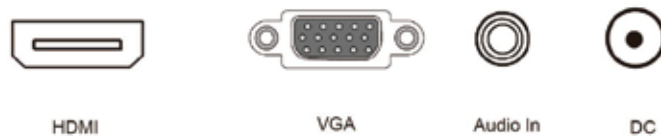

■特徴

- ・3 辺スリムベゼルの超薄型モニター
- ・178 度の超ワイドビュースクリーン
- ・目に優しいブルーライト低減設計
- ・8 ビットの LVDS HD(1920x1080) ディスプレイ
- ・3D ノイズリダクション・HDMI と VGA のデュアルインターフェイスをサポート
- ・VESA 規格対応の壁面取付

■仕様

項目	仕様内容
ディスプレイ	
スクリーンサイズ	21.45 インチ
有効表示領域	478.656 (H) mm × 260.280 (V) mm
解像度	1920 × 1080
バックライト	E-LED
ピクセルピッチ	0.241 mm (H) × 0.241 mm (V)
明るさ	250 cd/m ²
視野角	178° (H)/178° (V)
色深度	8 bit, 16.7 M
コントラスト比	3000:1
応答時間	6.5 ms
リフレッシュレート	Max. 75Hz, Typ. 60 Hz
光の散乱度合い	Haze 25%, 3H
信頼性	7 × 24 H
色域	72% NTSC
インターフェイス	
ビデオ&オーディオ入力	HDMI 1.4 × 1, VGA × 1, Audio Input × 1
ビデオ&オーディオ出力	Speaker × 2 (6 Ω 2 W)
データ転送インターフェイス	-
コントロールインターフェイス	-
電源	
電源	12 VDC, 2.5 A
消費電力	≤ 25 W
待機時消費電力	≤ 0.5 W
使用環境	
使用温度	0° C to 40° C
使用湿度	20% to 90% RH(結露しないこと)
保管温度	-20° C to 60° C
保管湿度	10% to 90% RH(結露しないこと)
一般	
素材	プラスチック
VESA	100 mm × 100 mm (4 - M4 × 10 mm)
ベゼル幅	2.0 mm (top/left/right), 21.0 mm (bottom)
製品寸法	ベース付 : 491.8 (W) mm × 373.2 (H) mm × 167.4 (D) mm
パッケージ寸法	ベース無 : 491.8 (W) mm × 289.5(H) mm × 37.3 (D) mm
重量	2.3 ± 0.5 kg
総重量	3.2 ± 0.5 kg
付属品	モニター × 1、ベースコンポーネント × 1、電源アダプター (12 V、2.5 A) × 1、HDMI ケーブル (1.5m) × 1
備考	ベースは付属しています。

■寸法図

■インターフェイス

仕様及び外観は改良のため予告なく変更される事がありますのであらかじめご了承ください