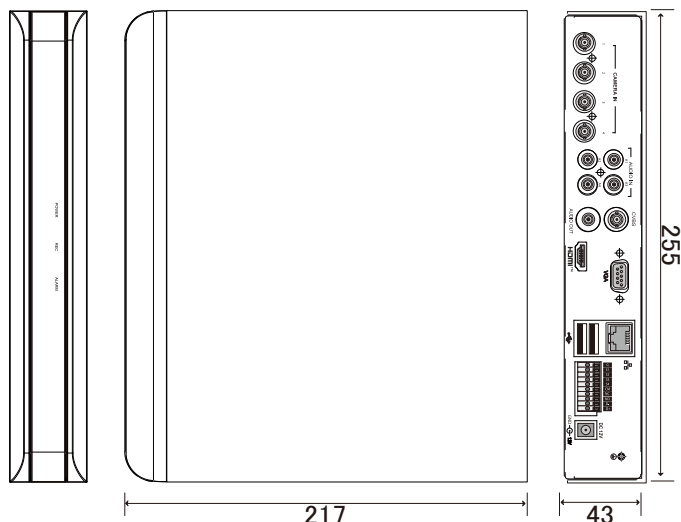

NS-5045EXR

4M.EX-SDI 省スペースビデオレコーダー

■特徴

- ・SATA2TB 内蔵 (最大 8TB×1)

■仕様

項目	仕様内容
映像・音声	
映像入力	4CH.EX-SDI,HD-SDI,CVBS, 1440p,1080p,720p(BNC)
映像出力	1×HDMI、1×VGA、1×BNC(Composite ※SPOT 出力可)
音声入出力	入力)4×RCA、出力)1×HDMI/RCA
表示	
ディスプレイモード	4分割、2分割、各画面、シーケンシャル、非表示、ポップアップ表示、デジタルズーム(×7)、PIP
ディスプレイ解像度	3840x2160、2560x1440、1920x1080、1280x1024,1024x768
録画	
圧縮方式	映像)H.265/H.264 音声)G726
マルチモード	ペンタプレックス(ライブ、録画、再生、バックアップ、遠隔監視)
録画モード	連続/モーション/アラーム/スケジュール/マニュアル(併用録画可)
録画レート(解像度)	60fps(1440p)、120fps(1080p)、120fps(720p)
モーション録画	感知エリア(8×8)、感度(9段階)、ブレレコード(0～5秒)、ポストレコード(0～120秒)
再生	
表示	4分割、2分割、単画面、デジタルズーム(×7)
検索モード	時間(日時/カメラ/先頭/最終)、イベント(モーション/レベル/相)、スマート検索、パノラマ、ブックマーク
再生速度	ノーマル、早送り、巻戻し(×2,4,8,32,128)、コマ送り(pフレーム)、コマ戻し(iフレーム)、一時停止
バックアップ	USB2.0×2/メモリスティック(手動)、USB-HDD(自動)、CMS
ネットワーク	
伝送方式	デュアルストリーム/帯域調整可
NetClient	ライブ、再生、バックアップ、PTZ制御、DVR設定
その他	
HDD	SATA2TB(最大8TB×1)、USB-HDD1TB*別売
アラーム入出力	4入力/1出力
通信	RS-485/UCC制御 ※CH1のみ制御可能
電源	AC100V 50/60HZ(DC12V/3A ACアダプタ)
消費電流	0.54A/DC12V(HDD無し)、0.87A/DC12V(2TB HDD X 1枚)
使用条件	5～40℃/20～80%RH)
外形寸法	255(W)×43(H)×217(D)mm/約1.5Kg(HDD含む)
付属品	ACアダプタ(DC12V/3A)、リモコン、マウス、クライアントソフト(CD)
オプション	自動バックアップ USB-HDD

■寸法(単位mm)

仕様及び外観は改良のため予告なく変更される事がありますのであらかじめご了承ください