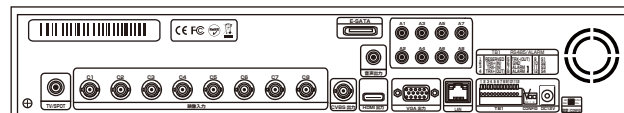

【8CH. EX-SDIスタンダードビデオレコーダー 仕様書】

■仕様

映像	映像入力	8CH. EX-SDI/HD-SDI、1080p(25/30)/720p(50/60)、CVBS、960×480、BNC		
	映像出力	1×HDMI(HDMI2.1非対応)、1×VGA、1×BNC(ライブ/CVBS)、1×RCA(スポット/RCA)		
音声	音声入力	8×RCA	音声出力	1×HDMI、1×RCA
	ディスプレイモード	8分割、4分割、各画面、シーケンシャル、非表示、ポップアップ表示、デジタルズーム(7×7)		
表示	ディスプレイ解像度	1920×1080		
	圧縮方式	映像:H.264 音声:G.726		
録画	マルチモード	ペンタプレックス(ライブ、再生、録画、遠隔監視同時)		
	録画モード	連続/モーション/アラーム/スケジュール(併用録画可)		
	録画レート(解像度)	120fps(1920×1080p)、240fps(1280×720P)、240fps(960×480)		
	モーション録画	感知エリア(8×8)、感知感度(9段階)/プレレコード	プレレコード時間	1~5秒
	表示	8分割、4分割、各画面、デジタルズーム(7×7)、パノラマ、ブックマーク		
再生	検索モード	日時/カレンダー/イベント(アラーム、モーション)/先頭/最終		
	再生速度	ノーマル、早送り(×2, 4, 8, 32, 128)、巻戻し(×2, 4, 8, 32, 128) コマ送り(pフレーム)、コマ戻し(iフレーム)、一時停止		
	バックアップ	USB2.0×2/メモリスティック(手動)、USB-HDD(自動)、CMS		
	インターフェイス	10/100/1Gbase-t ethernet(RJ-45)/DynamicDNS対応		
ネットワーク	WEBブラウザ	internet Explorer7.0以上、4G		
	HDD	SATA2TB(最大4TB×4)、E-SATA(最大4TB)、USB-HDD(最大1TB)*別売		
その他	アラーム入出力	4入力/1出力		
	通信	RS-485		
	電源	AC100V 50/60HZ(DC12V/5.83A ACアダプタ)		
	消費電流	最大2.4A(HDD×1)/DC12V		
	使用条件	5°C~40°C/20~80%RH		
	外形寸法	380(W)×67(H)×342(D)mm/約4Kg(HDD含まず)		
	付属品	ACアダプタ(DC12V/5.83A)、リモコン、マウス、クライアントソフト(CD)、HDMIケーブル		
	オプション	GPSユニット(時刻補正)、USB-HDD(1TB)、DVDドライブ		

■外形寸法

(単位: mm)

20211118

NS-5082EXR

株式会社 NSK