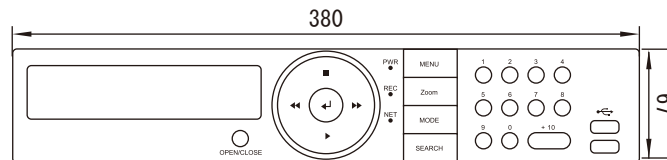

【8CH. EX-SDIスタンダードビデオレコーダー 仕様書】

■仕様

映像	映像入力	8CH. EX-SDI/HD-SDI、1080p(25/30)/720p(50/60)、CVBS、960×480、BNC		
	映像出力	1×HDMI(HDMI2.1非対応)、1×VGA、1×BNC(ライブ/CVBS)、1×RCA(スポット/RCA)		
音声	音声入力	8×RCA	音声出力	1×HDMI、1×RCA
	ディスプレイモード	8分割、4分割、各画面、シーケンシャル、非表示、ポップアップ表示、デジタルズーム(7×7)		
表示	ディスプレイ解像度	1920×1080		
	圧縮方式	映像:H.264 音声:G.726		
録画	マルチモード	ペンタプレックス(ライブ、再生、録画、遠隔監視同時)		
	録画モード	連続/モーション/アラーム/スケジュール(併用録画可)		
	録画レート(解像度)	120fps(1920×1080p)、240fps(1280×720P)、240fps(960×480)		
	モーション録画	感知エリア(8×8)、感知感度(9段階)/プレレコード	プレレコード時間	1~5秒
	表示	8分割、4分割、各画面、デジタルズーム(7×7)、パノラマ、ブックマーク		
再生	検索モード	日時/カレンダー/イベント(アラーム、モーション)/先頭/最終		
	再生速度	ノーマル、早送り(×2, 4, 8, 32, 128)、巻戻し(×2, 4, 8, 32, 128) コマ送り(pフレーム)、コマ戻し(iフレーム)、一時停止		
	バックアップ	USB2.0×2/メモリスティック(手動)、USB-HDD(自動)、CMS		
	インターフェイス	10/100/1Gbase-t ethernet(RJ-45)/DynamicDNS対応		
ネットワーク	WEBブラウザ	internet Explorer7.0以上、4G		
	HDD	SATA2TB(最大4TB×4)、E-SATA(最大4TB)、USB-HDD(最大1TB)*別売		
その他	アラーム入出力	4入力/1出力		
	通信	RS-485		
	電源	AC100V 50/60HZ(DC12V/5.83A ACアダプタ)		
	消費電流	最大2.4A(HDD×1)/DC12V		
	使用条件	5°C~40°C/20~80%RH		
	外形寸法	380(W)×67(H)×342(D)mm/約4Kg(HDD含まず)		
	付属品	ACアダプタ(DC12V/5.83A)、リモコン、マウス、クライアントソフト(CD)、HDMIケーブル		
	オプション	GPSユニット(時刻補正)、USB-HDD(1TB)、DVDドライブ		

■外形寸法

(単位: mm)

20211118

NS-5082EXR

 株式会社 NSK