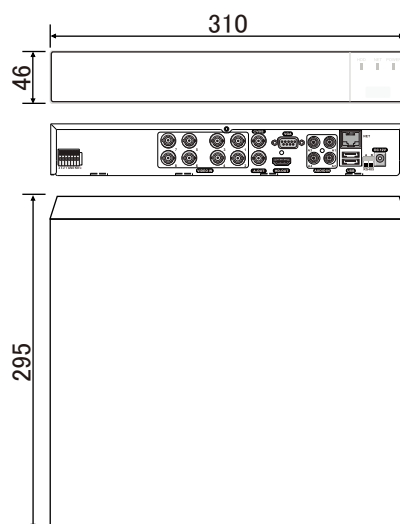

■特徴

- ・SATA2TB 内蔵 (最大 6TB×2)

■仕様

項目	仕様内容
映像・音声	
映像入力	8CH.EX-SDI、1440p、1080p、720p(BNC)
映像出力	1×HDMI(HDMI2.1 非対応)、1×VGA、1×BNC(Composite) *SPOT 出力可
音声入出力	入力)4×RCA、出力)1×HDMI/RCA
表示	
ディスプレイモード	9分割、4分割、単画面、非表示、シーケンシャル、デジタルズーム(×7)、PIP、POP
ディスプレイ解像度	3840×2160(4K)、2560×1440(4M)、1920×1080、1280×1024、1024×768
録画	
圧縮方式	映像)H.265/H.264 音声)G726
マルチモード	ペンタプレックス(ライブ、録画、再生、バックアップ、遠隔監視)
録画モード	連続/モーション/アラーム/スケジュール/マニュアル(併用録画可)
録画レート(解像度)	120fps(1440p)、240fps(1080p)、240fps(720p)
モーション録画	感知エリア(8×8)、感度(9段階)、プレレコード(0～5秒)、ポストレコード(0～120秒)
再生	
表示	9分割、4分割、単画面、パノラマ、デジタルズーム(×7)
検索モード	日付時間/カレンダー/先頭/最終/イベント/スマート検索
再生速度	ノーマル、早送り、巻戻し(×2,4,8,32,128)、コマ送り(pフレーム)、コマ戻し(iフレーム)、一時停止
バックアップ	USB2.0×2/メモリスティック(手動)、USB-HDD(自動)、CMS
ネットワーク	
伝送方式	デュアルストリーム/帯域調整可
NetClient	ライブ、再生、バックアップ、PTZ制御、DVR設定
その他	
HDD	SATA2TB(最大6TB×2)、USB-HDD1TB*別売
アラーム入出力	4入力/1出力
通信	RS-485/UCC制御
電源	AC100V 50/60HZ(DC12V/5A ACアダプタ)
消費電流	0.65A/DC12V(HDDなし)、1.34A/DC12V(HDD×2)
使用条件	5～40℃/20～80%RH)
外形寸法	310(W)×46(H)×295(D)mm/約3.5Kg(HDD含む)
付属品	ACアダプタ(DC12V/5A)、リモコン、マウス、クライアントソフト(CD)
オプション	自動バックアップ USB-HDD

■寸法(単位mm)

仕様及び外観は改良のため予告なく変更される事がありますのであらかじめご了承ください