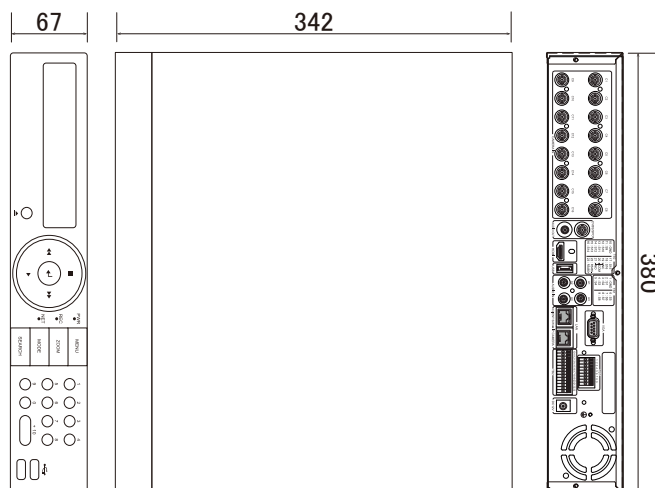

NS-5165EXR

4M EX-SDI 16CH スタンダードビデオレコーダー

■特徴

- ・SATA4TB 内蔵 (最大 8TB×4)

■仕様

項目	仕様内容
映像・音声	
映像入力	16CH.EX-SDI、HD-SDI、CVBS、1440p、1080p、720p(BNC)
映像出力	1×HDMI、1×VGA、1×BNC(Composite ※SPOT 出力可)
音声入出力	入力)4×RCA、出力)1×HDMI/RCA
表示	
ディスプレイモード	16分割、9分割、4分割、単画面、非表示、シーケンシャル、デジタルズーム(×7)、PIP、POP
ディスプレイ解像度	3840×2160(4K)、2560×1440(4M)、1920×1080(Full HD)、1280×1024(HD)、1024×768(XGA)
録画	
圧縮方式	映像)H.265/H.264 音声)G726
マルチモード	ペンタプレックス(ライブ、録画、再生、バックアップ、遠隔監視)
録画モード	連続/モーション/アラーム/スケジュール/マニュアル(併用録画可)
録画レート(解像度)	240fps(1440p)、480fps(1080p)、480fps(720p)
モーション録画	感知エリア(8×8)、感度(9段階)、プレレコード(0～5秒)、ポストレコード(0～120秒)
再生	
表示	16分割、9分割、4分割、単画面、パノラマ、デジタルズーム(×7)
検索モード	日付時間/カレンダー/先頭/最終/イベント/スマート検索
再生速度	ノーマル、早送り、巻戻し(×2,4,8,32,128)、コマ送り(pフレーム)、コマ戻し(iフレーム)、一時停止
バックアップ	USB2.0×3/メモリスティック(手動)、USB-HDD(自動)、CMS
ネットワーク	
伝送方式	デュアルストリーム/帯域調整可
NetClient	ライブ、再生、バックアップ、PTZ制御、DVR設定
その他	
HDD	SATA4TB(最大8TB×4)、USB-HDD1TB*別売
アラーム入出力	16入力/1出力
通信	RS-485/UCC制御 ※CH1のみ制御可能
電源	AC100V 50/60HZ(DC12V/7.5A ACアダプタ)
消費電流	1.97A/DC12V(HDD無し)、2.41A/DC12V(4TB HDD×1枚)
使用条件	5～40℃/20～80%RH
外形寸法	380(W)×67(H)×342(D)mm/約5.5Kg(HDD含む)
付属品	ACアダプタ(DC12V/7.5A)、マウス、クライアントソフト(CD)
オプション	自動バックアップ USB-HDD

■寸法(単位mm)

仕様及び外観は改良のため予告なく変更される事がありますのであらかじめご了承ください