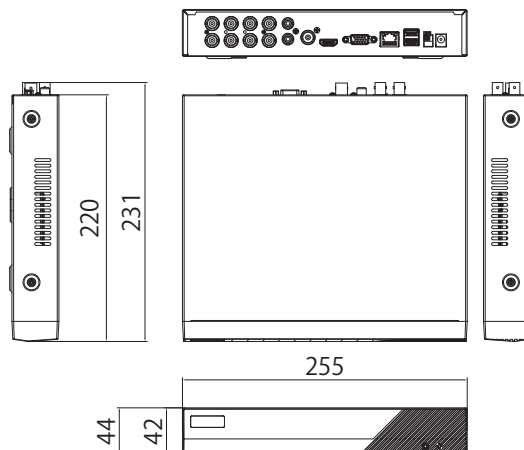

NS-6008AHR

8MP.AHD 8CH ビデオレコーダー

■特徴

- SATA4TB 内蔵 (最大 12TB×1)
- 8MP 録画 (5MP / 8MP 時 各カメラ最大 8fps)
- 8MP 映像出力可能

■仕様

項目	仕様内容
映像・音声	
映像入力	8MP(2160p) / 5MP(1944p) / 4MP(1440p) / 2MP(1080p) / 1MP / 720p、BNC 1.0vp-p/75Ω (AHD/TVI/CVI/CVBS 入力可)
映像出力	1×HDMI、1×VGA、1×BNC
音声入出力	入力)1×RCA、出力)1×HDMI / RCA
表示	
ディスプレイモード	8MP5MP ライブ 15fps / 4MP 以下ライブリアルタイム 9分割、4分割、各画面、シーケンシャル、非表示、ポップアップ表示、デジタルズーム (7×7)、POP
ディスプレイ出力解像度	3840×2160、2560×1440、1920×1080、1280×1024、1024×768 設定画面にて切替
録画	
圧縮方式	映像)HECC(H.265) / H.264 音声)G726
マルチモード	ペンタプレックス (ライブ、録画、再生、バックアップ、遠隔監視)
録画モード	連続 / モーション / スケジュール / マニュアル (併用録画可)
録画レート (解像度)	60fps(2160p)、120fps(1440p)、240fps(1080p)、240fps(720p) 8MP / 5MP カメラ各 CH 最大 8fps
モーション録画	感知エリア (8×8)、感度 (9段階)、プレレコード (0～5秒)、ポストレコード (0～120秒)
再生	
表示	9分割、4分割、単画面、デジタルズーム (7×7)
検索モード	時間 (日時 / カレンダー / 先頭 / 最終)、イベント (モーション / ビデオ入)、スマート検索、パノラマ、ブックマーク
再生速度	ノーマル、早送り、巻戻し (×2,4,8,32,128)、コマ送り、コマ戻し、一時停止
バックアップ	USB メモリ (手動)、USB-HDD (自動)、NetClient(PC)
ネットワーク	
伝送方式	デュアルストリーム / 帯域調整可
イーサネット	RJ-45×1 1(10/100Mbps) DDNS / P2P 対応 IP カメラ接続×4 可 ※1
その他	
内蔵 HDD	SATA4TB (最大 12TB×1)
アラーム / センサー入出力	-
USB	USB2.0×2 (リアパネル)
通信	RS-485×1 / UTC 制御
電源	AC100V 50/60Hz (DC12V/3A ACアダプタ)
消費電流	0.47A / DC12V(HDD 無し)
使用条件	5～40℃ / 20～80%RH
外形寸法	255(W)×42(H)×214(D)mm / 約 2Kg(HDD4TB 含む)
付属品	ACアダプタ (DC12V/3A)、マウス ※2
オプション	-

※1 2台接続の場合ハブ必要

※2 リモコン非対応

■寸法 (単位mm)

仕様及び外観は改良のため予告なく変更される事がありますのであらかじめご了承ください