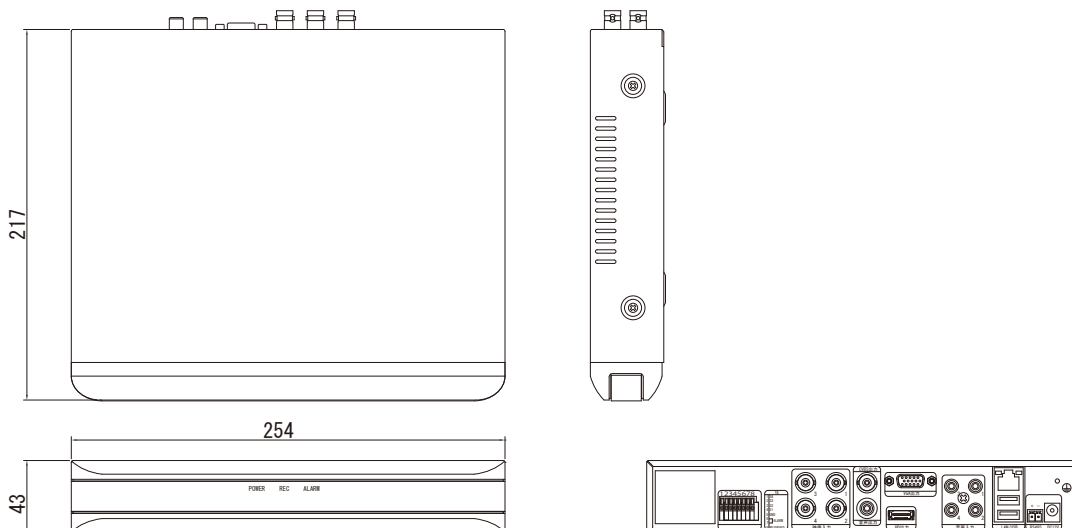

NS-6045AHR

2M.AHD 4CH ビデオレコーダー

■特徴

- ・ SATA1TB 内蔵 (最大 6TB×1)

■仕様

項目	仕様内容
映像・音声	
映像入力	4CH.AHD)AHD5.0/AHD4.0/AHD2.0/AHD1.0/1944P(20)1440P(30)/1080p(30)/720p(60)、BNC/CVBS)1.0vp-p/75Ω、BNC *Hybrid対応
映像出力	1×HDMI(HDMI2.1 非対応)、1×VGA、1×BNC(Composite ※SPOT 出力可)
音声入出力	入力)4×RCA、出力)1×HDMI/RCA
表示	
ディスプレイモード	4分割、2分割、各画面、シーケンシャル、非表示、ポップアップ表示、デジタルズーム(×7)、PIP
ディスプレイ解像度	1920x1080、1280x1024、1024x768
録画	
圧縮方式	映像)H.265/H.264 音声)G726
マルチモード	ペンタプレックス(ライブ、録画、再生、バックアップ、遠隔監視)
録画モード	連続/モーション/アラーム/スケジュール/マニュアル(併用録画可)
録画レート(解像度)	60fps(1080p)、120fps(720p)
モーション録画	感知エリア(8×8)、感度(9段階)、プレレコード(0～5秒)、ポストレコード(0～120秒)
再生	
表示	4分割、2分割、単画面、デジタルズーム(×7)
検索モード	時間(日時/カンダ-/先頭/最終)、イベント(モーション/センサー/温度)和入)、スマート検索、パノラマ、ブックマーク
再生速度	ノーマル、早送り、巻戻し(×2,4,8,32,128)、コマ送り(pフレーム)、コマ戻し(iフレーム)、一時停止
バックアップ	USB2.0×2/メモリスティック(手動)、USB-HDD(自動)、CMS
ネットワーク	
伝送方式	デュアルストリーム/帯域調整可
NetClient	ライブ、再生、バックアップ、PTZ制御、DVR設定
その他	
HDD	SATA1TB(最大6TB×1)、USB-HDD1TB*別売
アラーム入出力	4入力/1出力
通信	RS-485/UTC制御
電源	AC100V 50/60HZ(DC12V/3A ACアダプタ)
消費電流	0.36A/DC12V(HDDなし)、0.83A/DC12V(HDD×1)
使用条件	5～40℃/20～80%RH)
外形寸法	254(W)×43(H)×217(D)mm/約1.5Kg(HDD含む)
付属品	ACアダプタ(DC12V/3A)、リモコン、マウス、クライアントソフト(CD)
オプション	自動バックアップ USB-HDD、時刻補正用 GPS ユニット

■寸法(単位mm)

仕様及び外観は改良のため予告なく変更される事がありますのであらかじめご了承ください