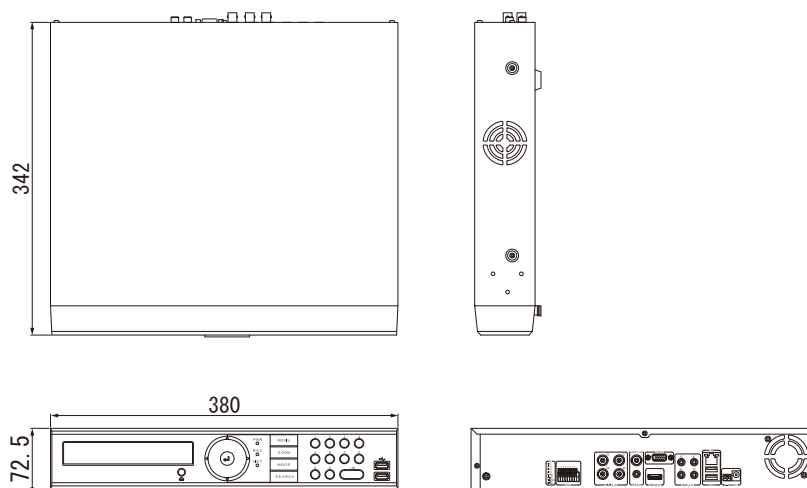

NS-6046AHR

4CHスタンダード4M AHDレコーダー

■特徴

- ・SATA2TB内蔵(最大6TB×4)

■仕様

項目	仕様内容
映像・音声	
映像入力	4CH(AHD)AHD5.0/AHD4.0/AHD2.0/AHD1.0/1944P(20)1440P(30)/1080p(30)/720p(60)、BNC、CVBS)1.0vp-p/75Ω、BNC*Hybrid対応
映像出力	1×HDMI、1×VGA、1×BNC(Composite ※SPOT出力可)
音声入出力	入力)4×RCA、出力)1×HDMI/RCA
表示	
ディスプレイモード	4分割、各画面、シーケンシャル、非表示、ポップアップ表示、デジタルズーム(×7)、PIP
ディスプレイ解像度	3840x2160、2560x1440、1920x1080、1280x1024、1024x768
録画	
圧縮方式	映像)H.265/H.264 音声)G.726
マルチモード	ペンタプレックス(ライブ、録画、再生、バックアップ、遠隔監視)
録画モード	連続/モーション/アラーム/スケジュール/マニュアル(併用録画可)
録画レート(解像度)	60fps(1440p)、120fps(1080p/720p/480p)
モーション録画	感知エリア(8×8)、感度(9段階)、プレレコード(0～5秒)、ポストレコード(0～120秒)
再生	
表示	4分割、単画面、デジタルズーム(×7)
検索モード	時間(日時/カメラ-/先頭/最終)、イベント(モーション/センサー/ビデオ)検出、スマート検索、パノラマ、ブックマーク
再生速度	ノーマル、早送り(×2,4,8,32,128)、巻戻し(×2,4,8,32,128)、コマ送り、コマ戻し、一時停止
バックアップ	USB2.0(前面)×1、(背面)×2/メモリスティック(手動)、USB-HDD(自動)、CMS
ネットワーク	
インターフェース	RJ-45x1(10/100Mbps)、DDNS対応
NetClient	ライブ、再生、バックアップ、PTZ制御、DVR設定
その他	
HDD	SATA2TB(最大6TB×2)、USB-HDD(最大1TB)*別売
アラーム入出力	4入力/1出力
通信	RS-485x1/UTC制御
電源	AC100V 50/60HZ(DC12V/5A ACアダプタ)
消費電流	0.47A/DC12V(HDDなし)、1.71A/DC12V(2TB HDDx1)
使用条件	5～40℃/20～80%RH)
外形寸法	380(W)×72.5(H)×342(D)mm/約3.2Kg
付属品	ACアダプタ(DC12V/5A)、リモコン、マウス、クライアントソフト(CD)
オプション	自動バックアップ USB-HDD、時刻補正用 GPS ユニット

■寸法(単位mm)

仕様及び外観は改良のため予告なく変更される事がありますのであらかじめご了承ください