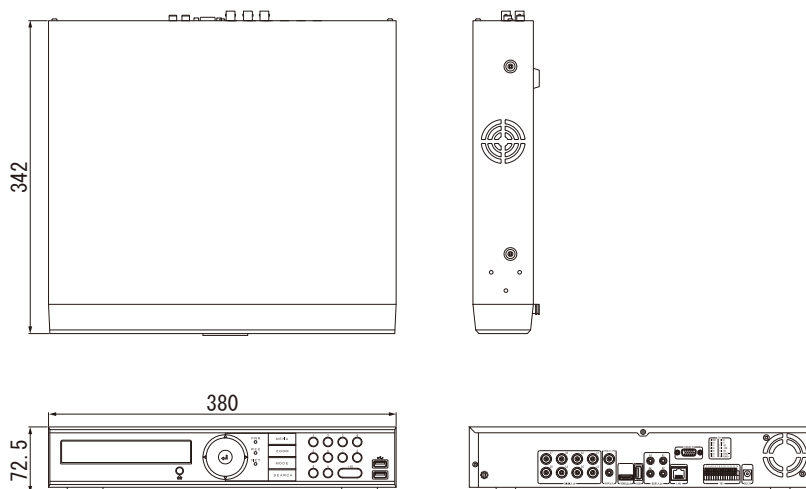

NS-6086AHR

8CH スタンダード 4M AHD レコーダー

■特徴

- ・ SATA2TB 内蔵 (最大 6TB×4)

■仕様

項目	仕様内容
映像・音声	
映像入力	8CH.AHD)AHD5.0/AHD4.0/AHD2.0/AHD1.0/1944P(20)1440P(30)/1080p(30)/720p(60)、BNC、CVBS)1.0vp-p/75Ω、BNC *Hybrid対応
映像出力	1×HDMI、1×VGA、1×BNC(Composite ※SPOT 出力可)
音声入出力	入力)4×RCA、出力)1×HDMI/RCA
表示	
ディスプレイモード	9分割、4分割、各画面、シーケンシャル、非表示、ポップアップ表示、デジタルズーム(×7)、PIP,POP
ディスプレイ解像度	3840x2160、2560x1440、1920x1080、1280x1024、1024x768
録画	
圧縮方式	映像)H.265/H.264 音声)G.726
マルチモード	ペンタプレックス(ライブ、録画、再生、バックアップ、遠隔監視)
録画モード	連続/モーション/アラーム/スケジュール/マニュアル(併用録画可)
録画レート(解像度)	120fps(1440P)、240fps(1080p/720p/480p)
モーション録画	感知エリア(8×8)、感度(9段階)、プレレコード(0～5秒)、ポストレコード(0～120秒)
再生	
表示	9分割、4分割、単画面、デジタルズーム(×7)
検索モード	時間(日時/カット-/先頭/最終)、イベント(モーション/センサー/温度)和入)、スマート検索、パノラマ、ブックマーク
再生速度	ノーマル、早送り(×2,4,8,32,128)、巻戻し(×2,4,8,32,128)、コマ送り、コマ戻し、一時停止
バックアップ	USB2.0(前面)×2、(背面)×1/メモリスティック(手動)、USB-HDD(自動)、CMS
ネットワーク	
インターフェース	RJ-45x1(10/100/1000Mbps)、DDNS 対応
NetClient	ライブ、再生、バックアップ、PTZ 制御、DVR 設定
その他	
HDD	SATA2TB(最大 6TB×4)、USB-HDD(最大 1TB)* 別売
アラーム入出力	8 入力/1 出力
通信	RS-485x1/UTC 制御
電源	AC100V 50/60HZ(DC12V/7.5A ACアダプタ)
消費電流	0.98A/DC12V(HDDなし)、2.22A/DC12V(2TB HDDx1)
使用条件	5～40℃/20～80%RH)
外形寸法	380(W)×72.5(H)×342(D)mm/約 3.5Kg
付属品	ACアダプタ(DC12V/7.5A)、リモコン、マウス、クライアントソフト(CD)
オプション	自動バックアップ USB-HDD、時刻補正用 GPS ユニット

■寸法(単位mm)

仕様及び外観は改良のため予告なく変更される事がありますのであらかじめご了承ください