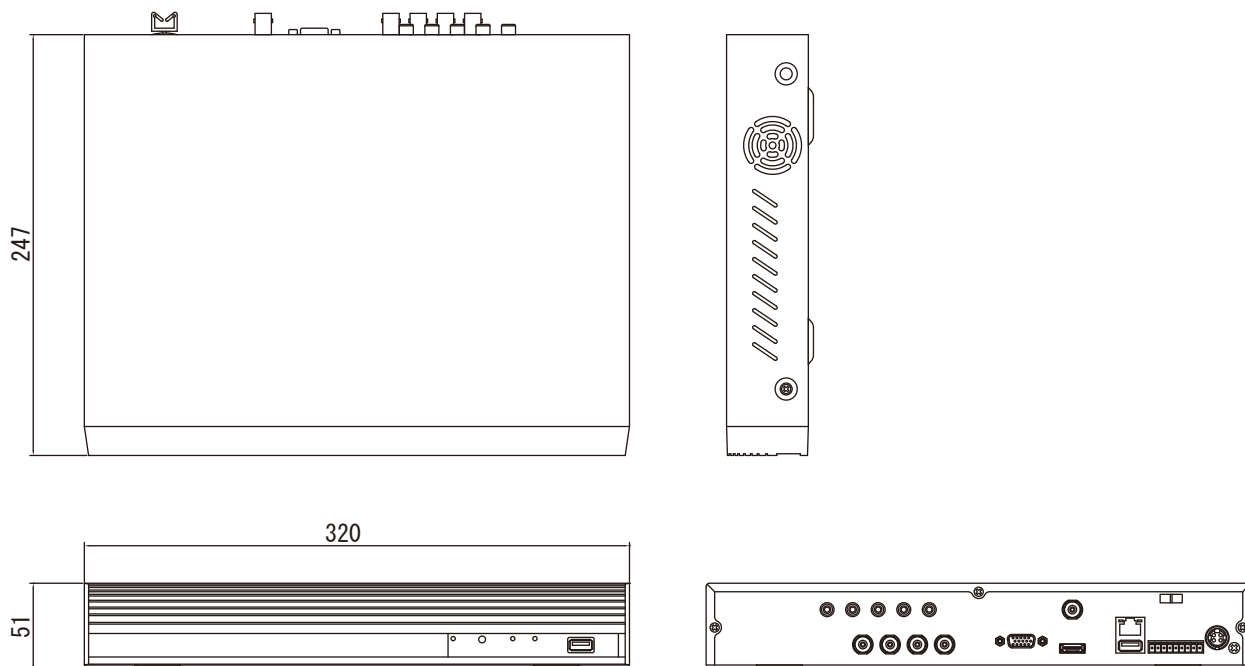

【4CH EX-SDI ワンケーブル専用レコーダー(2TB) 仕様書】

■仕様

映像	映像入力	4CH EX-SDI 1440P(25/30)、1080p(25/30) /720p(50/60)、BNC		
	映像出力	1×HDMI、1×VGA、1×BNC		
音声	音声入力	4×RCA出力	音声出力	1×RCA/1×HDMI
表示	ディスプレイモード	4分割、各画面、シーケンシャル、非表示、ポップアップ表示、デジタルズーム(7×7)、2分割		
	ディスプレイ解像度	1920×1080、1024×768		
録画	圧縮方式	映像：H.264 音声：G726		
	マルチモード	ペンタプレックス(ライブ、録画、再生、バックアップ、遠隔監視同時)		
	録画モード	連続/モーション/アラーム/スケジュール(併用録画可)		
	録画レート(解像度)	60fps(4M)、120fps(1920×1080p/1280×720p)		
	モーション録画	感知エリア：8×8/感知感度：9段階/プレレコード：0～5秒/ポストレコード：0～120秒		
再生	表示	4分割、各画面、デジタルズーム(7×7)、2分割		
	検索モード	日時/カレンダー/イベント(アラーム、モーション)/先頭/最終/パノラマ/ブックマーク/Smart		
	再生速度	ノーマル、早送り(×2, 4, 8, 32, 128)、巻き戻し(×2, 4, 8, 32, 128) コマ送り(pフレーム)、コマ戻し(iフレーム)、一時停止		
	バックアップ	USB2.0×2/メモリスティック(手動)、USB-HDD(自動)、CMSFormat:AVI/PS		
	ネットワーク	インターフェイス	10/100/1Gbase-tethernet(RJ-45)/DynamicDNS対応	
トランスミッション		デュアルストリーム、バンド幅(64/128/256/512Kbps、1/2/10Mbps、Unlimited)		
モバイルビューアー		Android、IOS		
その他	HDD	SATA2TB(最大6TB)		
	アラーム入出力	4入力/1出力		
	通信	RS-485		
	電源	AC100V50/60HZ(DC48V/1.36A ACアダプタ)		
	消費電流	最大0.15A/DC48V(HDDなし)、0.26A/DC48V(HDD×1) *カメラ電力除く		
	使用条件	5℃～40℃/20～80%RH		
	外形寸法	320(W)×51(H)×247(D)mm/約1.8Kg(HDD含む)		
	付属品	ACアダプタ(DC48V1.36A)、リモコン、マウス、クライアントソフト(CD)、HDMIケーブル		
オプション	自動バックアップ USB-HDD			

■外形寸法

(単位：mm)

190523

NS-9040EXRV

 株式会社 NSK