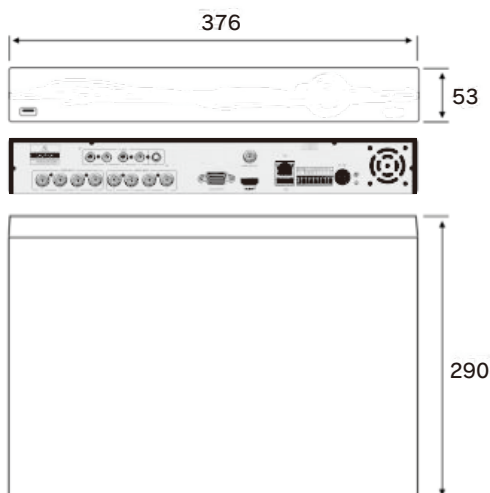

■特徴

- ・SATA2TB 内蔵 (最大 6TB×2)

■仕様

項目	仕様内容
映像・音声	
映像入力	8CH.EX-SDI(VP) : 1440p、1080p/HD-SDI(VP) : 1080p
映像出力	1×HDMI(HDMI2.1 非対応)、1×VGA、1×BNC(Composite) *SPOT 出力可
音声入出力	入力)4×RCA、出力)1×HDMI/RCA
表示	
ディスプレイモード	9分割、4分割、単画面、非表示、シーケンシャル、デジタルズーム(7×7)、PIP、POP
ディスプレイ解像度	3840×2160(4K)、2560×1440(4M)、1920×1080、1280×1024、1024×768
録画	
圧縮方式	映像)H.264 音声)G726
マルチモード	ペンタプレックス(ライブ、録画、再生、バックアップ、遠隔監視)
録画モード	連続/モーション/アラーム/スケジュール/マニュアル(併用録画可)
録画レート(解像度)	120fps(1440p)、240fps(1080p)、240fps(720p)
モーション録画	感知エリア(8×8)、感度(9段階)、プレレコード(1～5秒)
再生	
表示	9分割、4分割、単画面、パノラマ、デジタルズーム(×7)
検索モード	日付時間/カレンダー/先頭/最終/イベント、スマート検索
再生速度	ノーマル、早送り、巻戻し(×2,4,8,32,128)、コマ送り、(p フレーム)、コマ戻し(i フレーム)、一時停止
バックアップ	USB2.0×2/メモリスティック(手動)、USB-HDD(自動)、CMS
ネットワーク	
伝送方式	デュアルストリーム/帯域調整可
NetClient	ライブ、再生、バックアップ、PTZ 制御、DVR 設定
その他	
HDD	SATA2TB(最大 6TB×2)、USB-HDD1TB* 別売
アラーム入出力	4 入力/1 出力
通信	RS-485/UCC 制御
電源	AC100V 50/60HZ(DC48V/4.58A ACアダプタ)
消費電流	0.21A/DC48V(HDDなし)、0.33A/DC48V(HDD×1)*カメラ電力除く
使用条件	5～40℃/20～80%RH)
外形寸法	376(W)×53(H)×290(D)mm/約 2340g(HDD 含む)
付属品	ACアダプタ(DC48V/4.58A)、リモコン、マウス、クライアントソフト(CD)
オプション	自動バックアップ USB-HDD

■寸法(単位mm)

仕様及び外観は改良のため予告なく変更される事がありますのであらかじめご了承ください