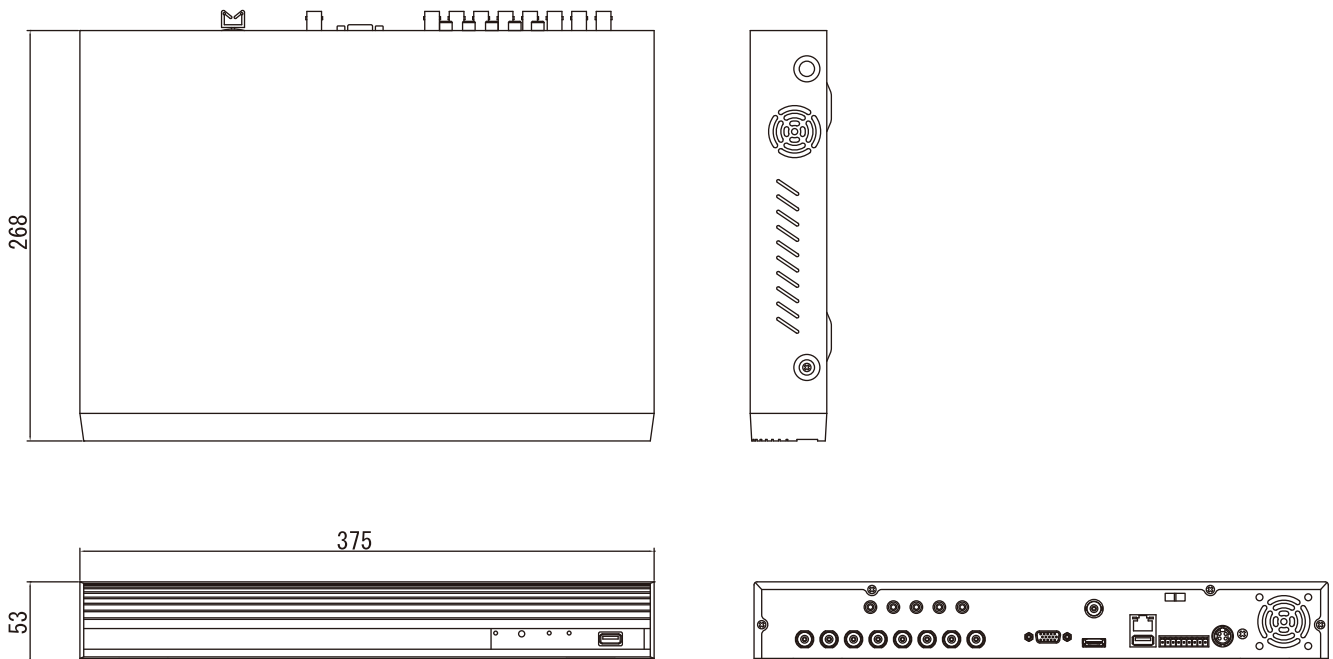

【8CH EX-SDI ワンケーブル専用レコーダー(2TB) 仕様書】

■仕様

映像	映像入力	8CH EX-SDI 1440p(25/30)、1080p(25/30)/720p(50/60)、BNC		
	映像出力	1×HDMI、1×VGA、1×BNC		
音声	音声入力	4×RCA出力	音声出力	1×RCA/1×HDMI
表示	ディスプレイモード	9分割、4分割、各画面、シーケンシャル、非表示、ポップアップ表示、デジタルズーム(7×7)		
	ディスプレイ解像度	1920×1080、3840×2160、1024×768		
録画	圧縮方式	映像：H.264 音声：G726		
	マルチモード	ペンタプレックス(ライブ、録画、再生、バックアップ、遠隔監視同時)		
	録画モード	連続/モーション/アラーム/スケジュール(併用録画可)		
	録画レート(解像度)	120fps(4M)、120fps(1920×1080p/1280×720p)		
	モーション録画	感知エリア：8×8/感知感度：9段階/プレレコード：0～5秒/ポストレコード：0～120秒		
再生	表示	9分割、4分割、各画面、デジタルズーム(7×7)		
	検索モード	日時/カレンダー/イベント(アラーム、モーション)/先頭/最終/パノラマ/ブックマーク/Smart		
	再生速度	ノーマル、早送り(×2, 4, 8, 32, 128)、巻き戻し(×2, 4, 8, 32, 128)コマ送り(pフレーム)、コマ戻し(iフレーム)、一時停止		
	バックアップ	USB2.0×2/メモリスティック(手動)、USB-HDD(自動)、CMSFormat:AVI/PS		
	ネットワーク	インターフェイス	10/100/1Gbase-tethernet(RJ-45)/DynamicDNS対応	
トランスミッション		デュアルストリーム、バンド幅(64/128/256/512Kbps, 1/2/10Mbps、Unlimited)		
モバイルビューアー		Android, IOS		
その他	HDD	SATA2TB(最大6TB×2)		
	アラーム入出力	4入力/1出力		
	通信	RS-485		
	電源	AC100V 50/60HZ(DC48V/2.5A ACアダプタ)		
	消費電流	最大0.21A/DC48V(HDDなし)、0.33A/DC48V(HDD×1)*カメラ電力除く		
	使用条件	5℃～40℃/20～80%RH		
	外形寸法	375(W)×53(H)×268(D)mm/約2.3Kg(HDD含む)		
	付属品	ACアダプタ(DC48V2.5A)、リモコン、マウス、クライアントソフト(CD)、HDMIケーブル		
オプション	自動バックアップ USB-HDD			

■外形寸法

(単位：mm)

190514

NS-9080EXRV

 株式会社 NSK