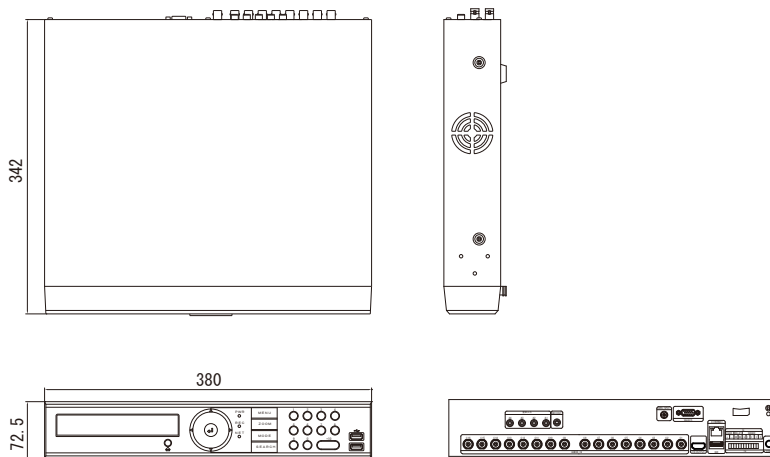

## ■特徴

- ・SATA2TB 内蔵 (最大 6TB×2)

## ■仕様

項目	仕様内容
<b>映像・音声</b>	
映像入力	16CH.EX-SDI(VP) : 1440p、1080p/HD-SDI(VP) : 1080p
映像出力	1×HDMI(HDMI2.1 非対応)、1×VGA、1×BNC(Composite) *SPOT 出力可
音声入出力	入力)4×RCA、出力)1×HDMI/RCA
<b>表示</b>	
ディスプレイモード	16分割、9分割、4分割、単画面、非表示、シーケンシャル、デジタルズーム(7×7)、PIP、POP
ディスプレイ解像度	3840×2160(4K)、2560×1440(4M)、1920×1080、1280×1024、1024×768
<b>録画</b>	
圧縮方式	映像)H.264 音声)G726
マルチモード	ペンタプレックス(ライブ、録画、再生、バックアップ、遠隔監視)
録画モード	連続/モーション/アラーム/スケジュール/マニュアル(併用録画可)
録画レート(解像度)	240fps(1440p)、480fps(1080p)、480fps(720p)
モーション録画	感知エリア(8×8)、感度(9段階)、プレレコード(0～5秒)、ポストレコード(0～120秒)
<b>再生</b>	
表示	9分割、4分割、単画面、パノラマ、デジタルズーム(×7)
検索モード	日付時間/カレンダー/先頭/最終/イベント、スマート検索
再生速度	ノーマル、早送り、巻戻し(×2,4,8,32,128)、コマ送り、(pフレーム)、コマ戻し(iフレーム)、一時停止
バックアップ	USB2.0×2/メモリスティック(手動)、USB-HDD(自動)、CMS
<b>ネットワーク</b>	
伝送方式	デュアルストリーム/帯域調整可
NetClient	ライブ、再生、バックアップ、PTZ制御、DVR設定
<b>その他</b>	
HDD	SATA4TB(最大6TB×2)、USB-HDD1TB*別売
アラーム入出力	4入力/1出力
通信	RS-485/UCC制御
電源	AC100V 50/60HZ(DC48V/4.58A ACアダプタ)
消費電流	0.29A/DC48V(HDDなし)、0.45A/DC48V(HDD×2)
使用条件	5～40℃/20～80%RH
外形寸法	380(W)×72.5(H)×342(D)mm/約3.3Kg(HDD含む)
付属品	ACアダプタ(DC48V/4.58A)、リモコン、マウス、クライアントソフト(CD)
オプション	自動バックアップ USB-HDD

## ■寸法(単位mm)

仕様及び外観は改良のため予告なく変更される事がありますのであらかじめご了承ください