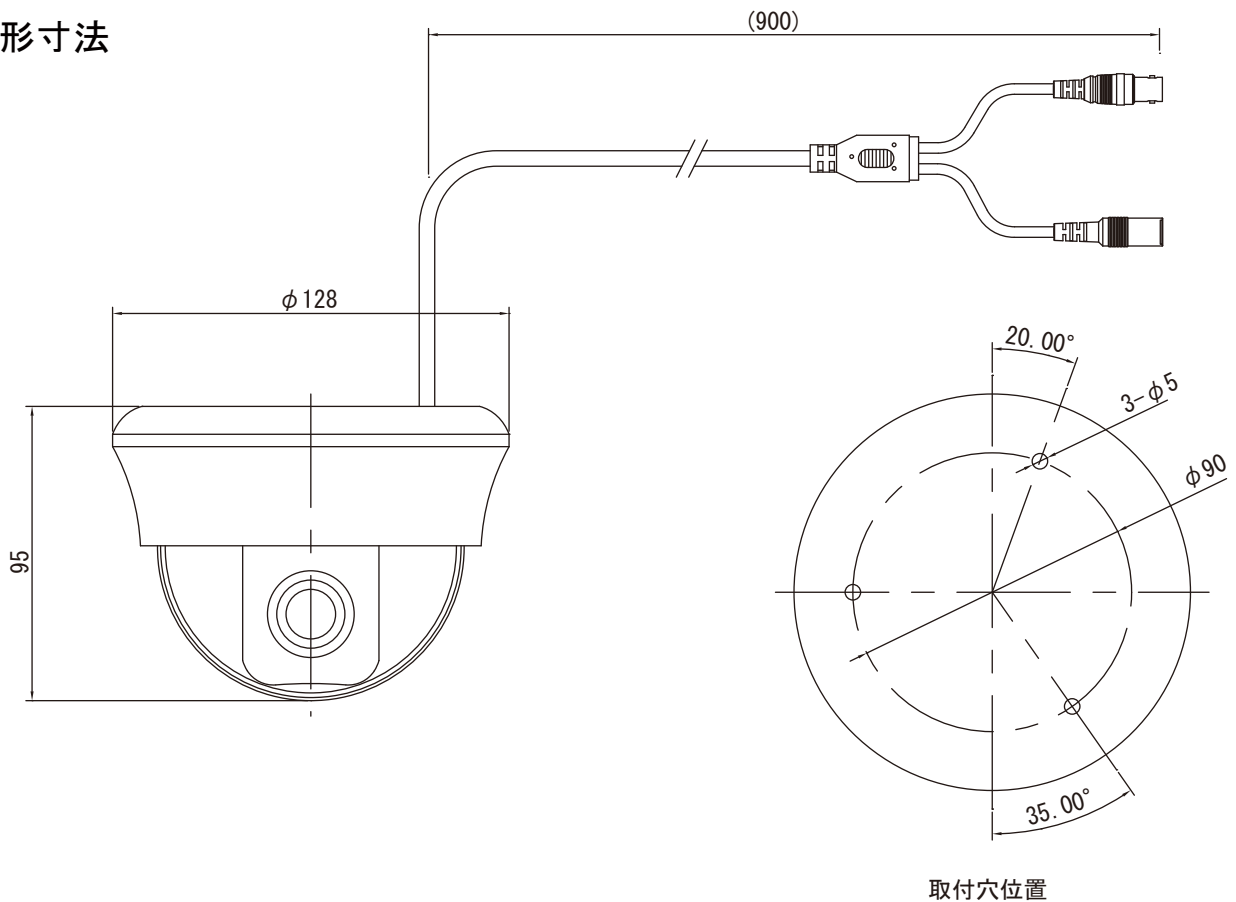

# 【ドーム (592VC) タイプ ダミーカメラ 仕様書】

## ■仕様

型番	NS-D592VC
ケース材質	ABS
外形寸法	φ128x95(H)mm(カメラ本体)
重量	266g
付属品	防犯シール

## ■外形寸法

取付穴位置

20221216

単位 : mm

NS-D592VC

 株式会社 NSK